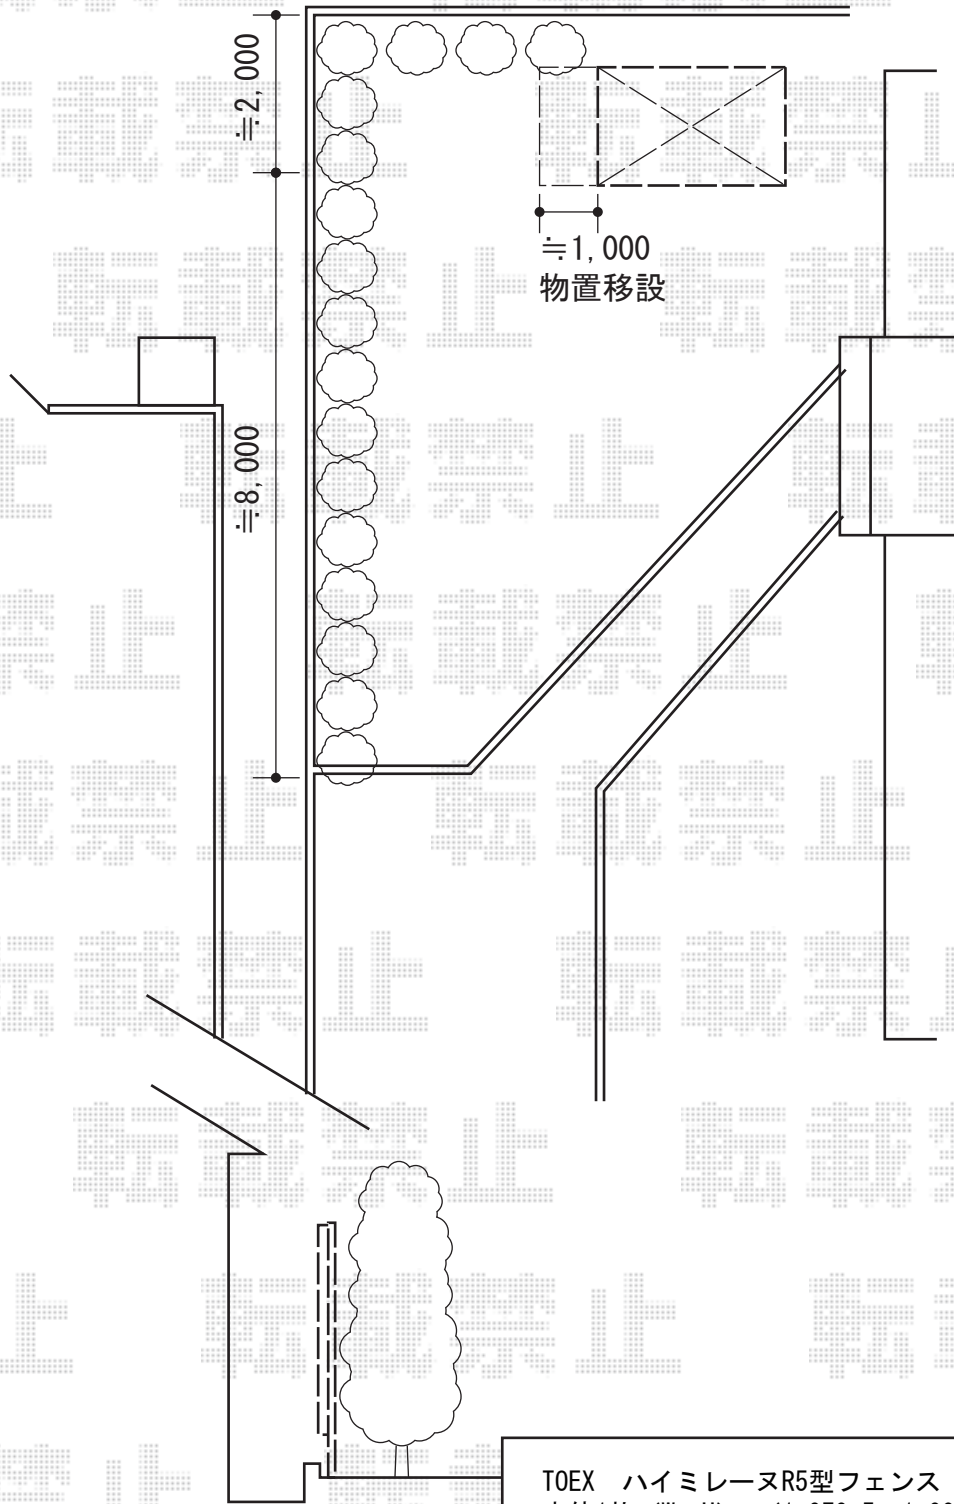

ハイミレーヌR5型フェンス 多段柱タイプ

TOEX ハイミレーヌR5型フェンス 多段柱タイプ
本体1枚 (W×H) = (1,979.5×1,000mm) (¥31,500) ×5枚
アルミ多段柱 : T-12 (¥9,900) ×6本
ブラケットセットA : 上下用(¥1,100) ×6セット
継手セットB : (¥500) ×4セット
端部キャップB : (¥550) ×1セット
色 : シヤイングレー