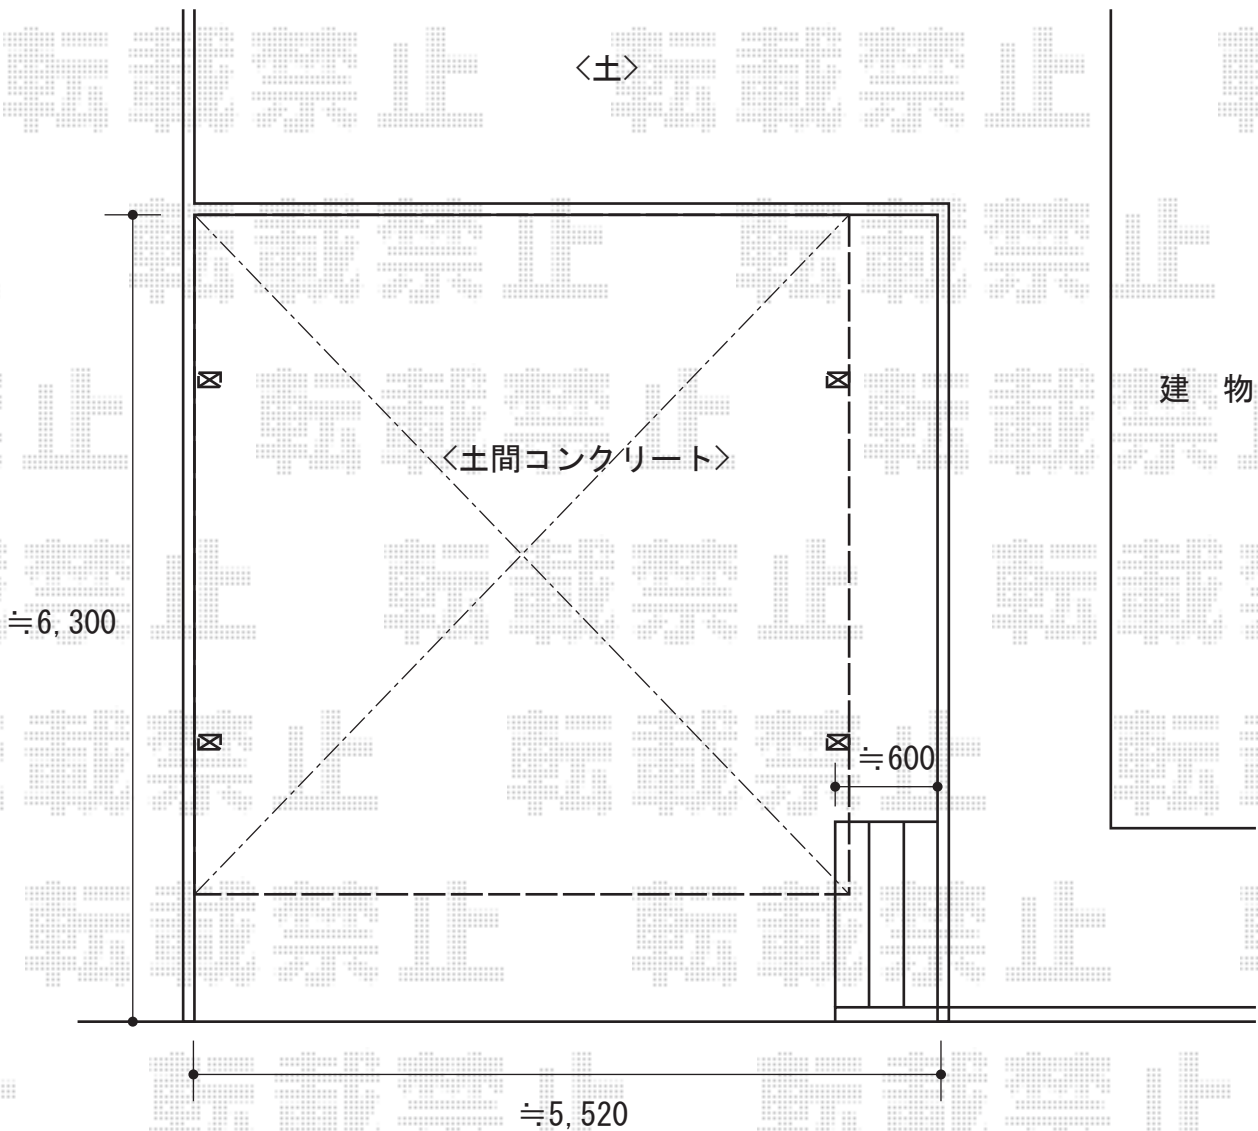

エックススーフ ワイド 積雪～30cm対応

トステム エックススーフ ワイド 積雪～30cm対応
幅=4,920mm
奥行=4,971mm
色：シャイングレー
屋根材：熱線吸収アクアポリカーボネート（ライトブルー）
柱仕様：ロング柱24仕様（有効高 約2,400mm）

現場状況や作図制限により概略図の内容と多少の違いが生じることがございます。
施工時は、現場優先とさせて頂きたく思いますので、お立会い頂き、
最終のご指示のほど、何卒、宜しくお願い致します。