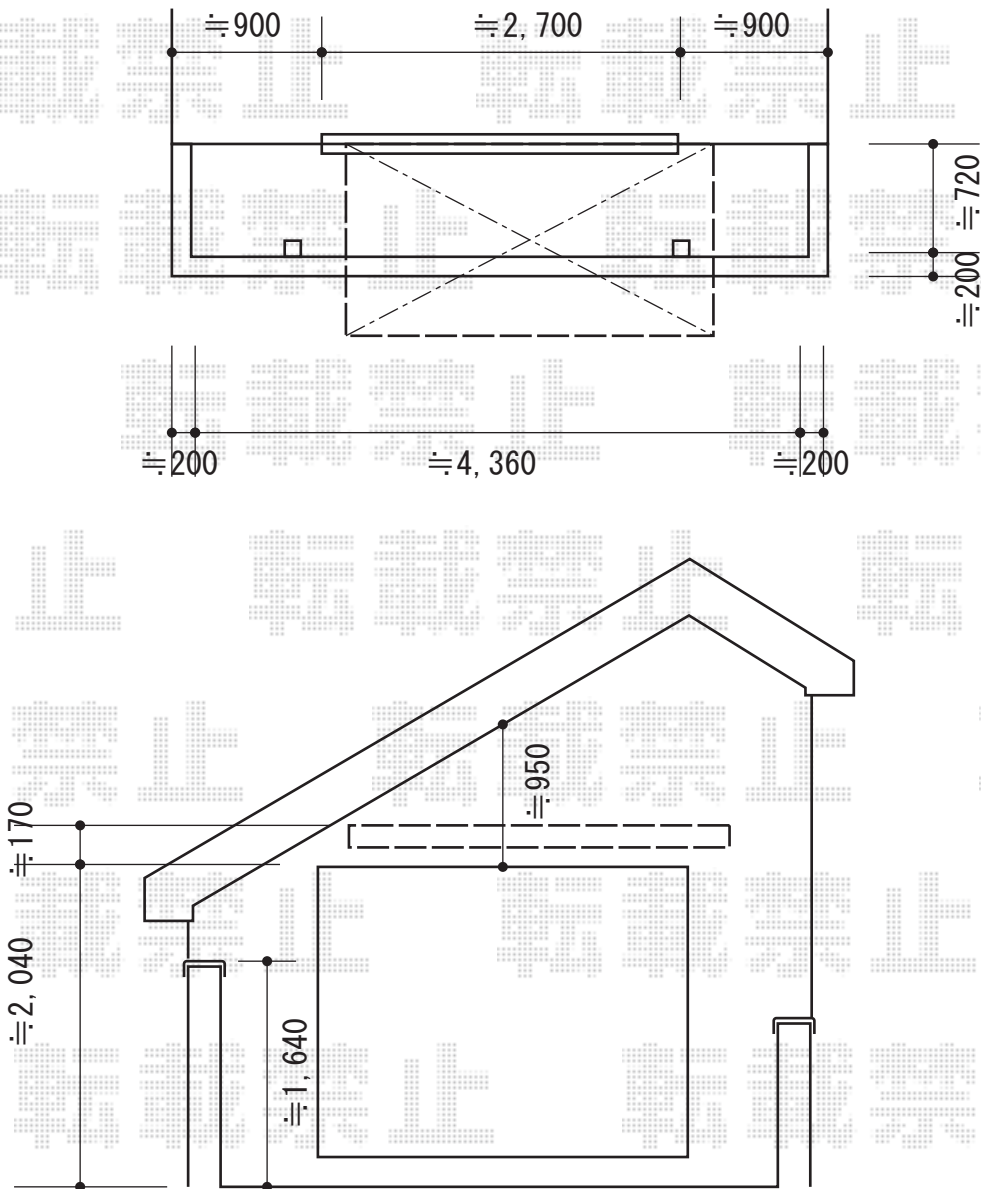

彩風C型 手動式

トステム 彩風C型 手動式
間口=関東間1.5間 (2,730mm)
出幅=1,250mm
本体色：シャイングレー
キャンバス色：熱線遮断 (ブリティッシュグリーン)
駆動：手動式/外観右駆動
クランクハンドル：長さ1,500mm
追加部材：ベースプレート一式

現場状況や作図制限により概略図の内容と多少の違いが生じることがございます。
施工時は、現場優先とさせて頂きたく思いますので、お立会い頂き、
最終のご指示のほど、何卒、宜しくお願い致します。