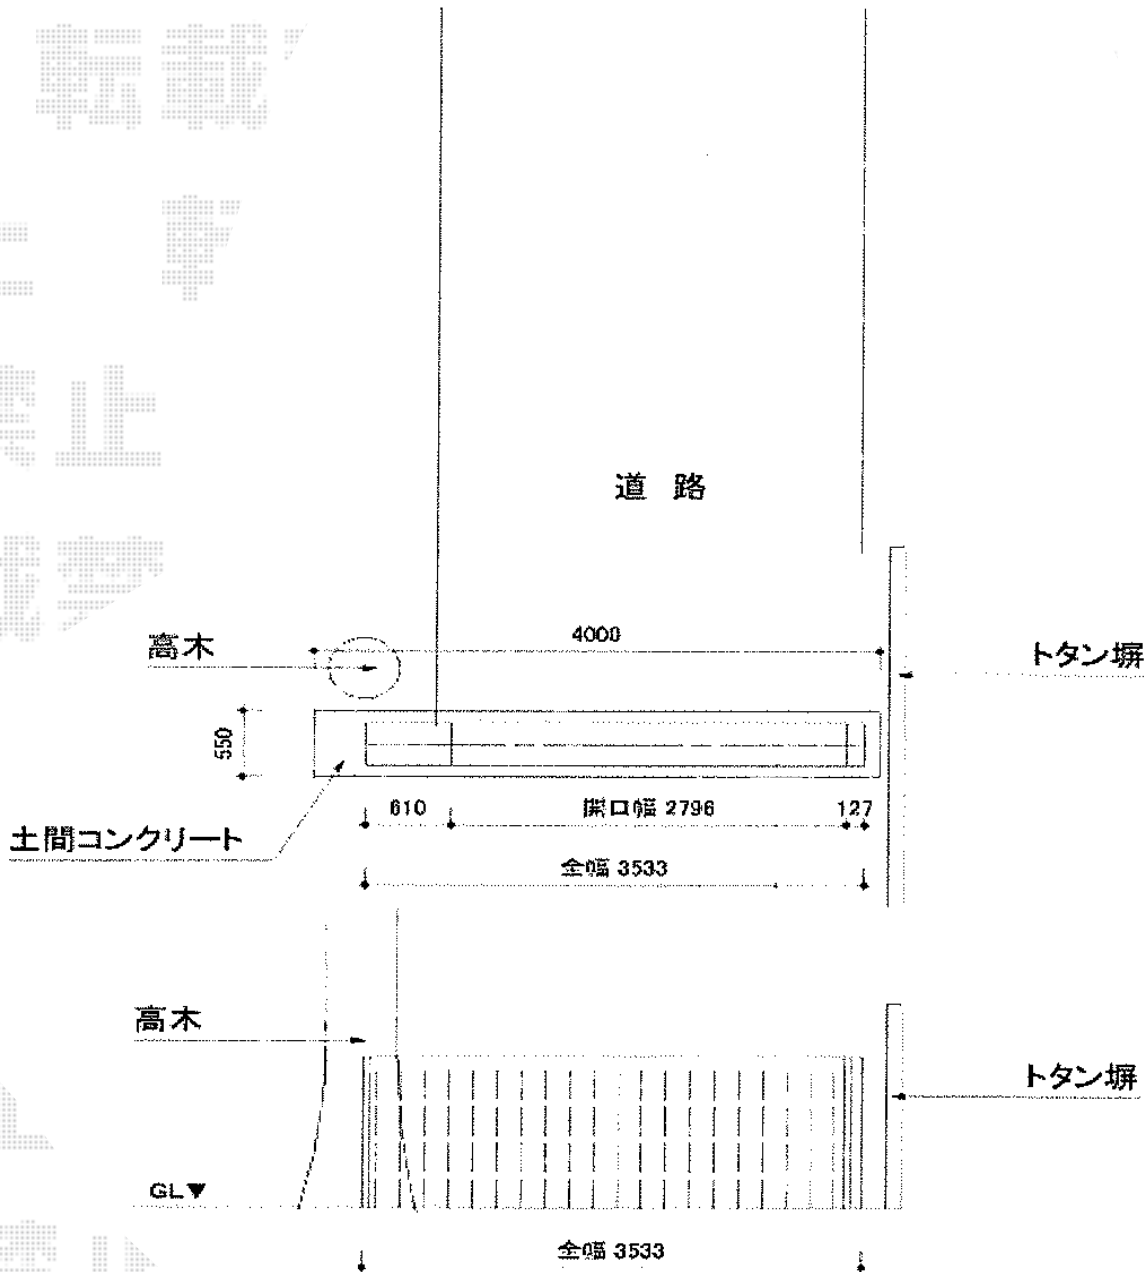

クレディアコー1型 電動タイプ 片開き

四国化成 クレディアコー1型 電動タイプ 片開き
開口幅=2,796mm
全幅=3,533mm
たたみ幅=610mm
高さ=1,200mm
色：ブロンズ
キャスター数：2

現場状況や作図制限により概略図の内容と多少の違いが生じることがございます。
施工時は、現場優先とさせて頂きたく思いますので、お立会い頂き、
最終のご指示のほど、何卒、宜しくお願い致します。

EX-SHOP
HTTP://WWW.EX-SHOP.NET
担当：竹下