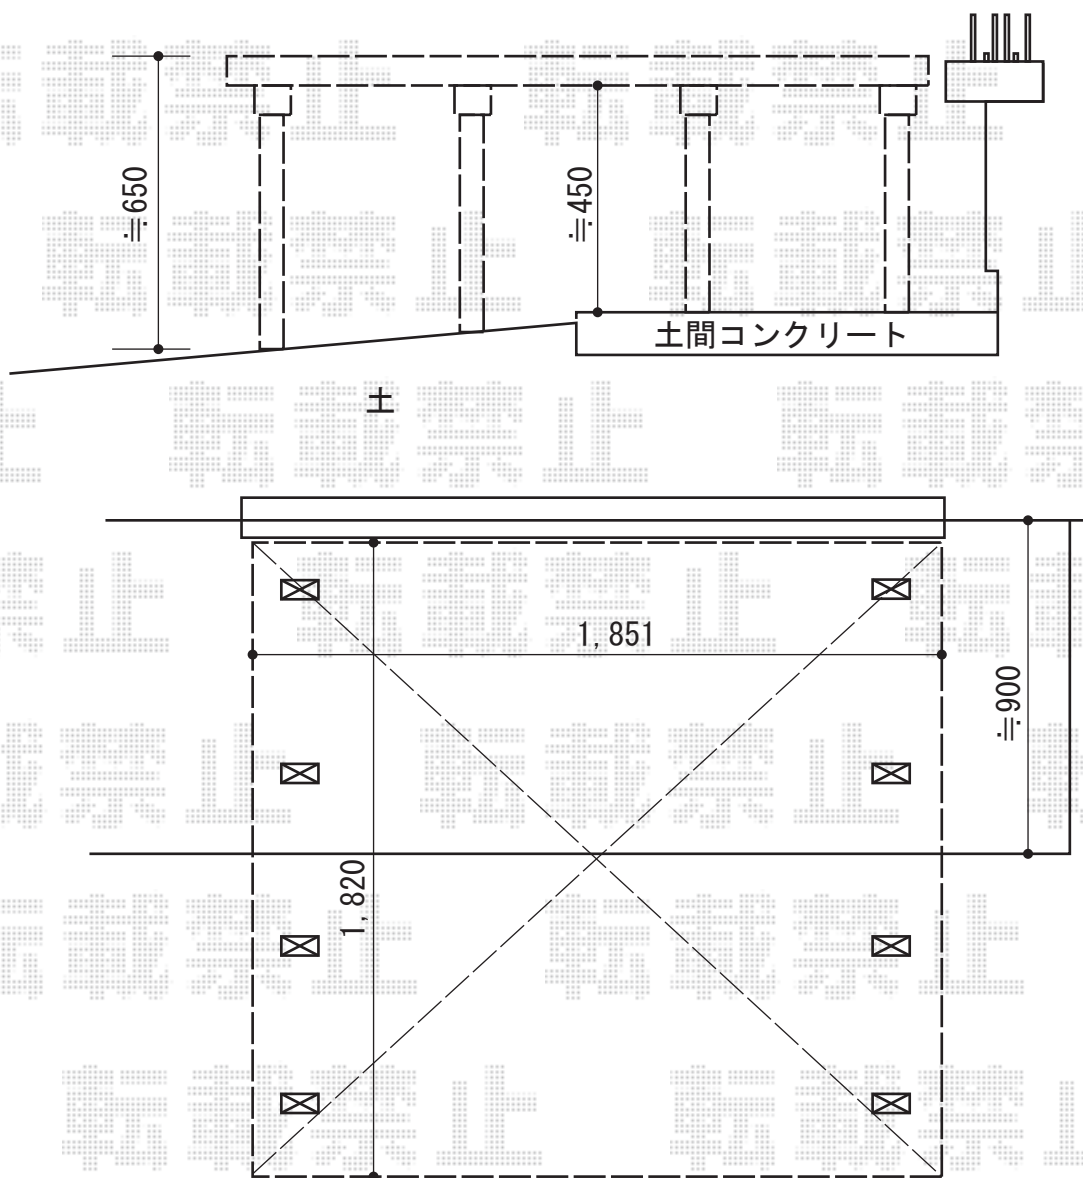

# リウッドデッキ 200

YKK AP リウッドデッキ 200

間口=1.0間 (1,851mm)

出幅=6尺 (1,820mm)

色：床板 ホワイトブラウン/束柱 プラチナステン

床板：縦貼り

束柱：Tタイプ (400~500mm) × 4本/Hタイプ (600~700mm) × 4本

現場状況や作図制限により概略図の内容と多少の違いが生じることがございます。  
施工時は、現場優先とさせて頂きたく思いますので、お立会い頂き、  
最終のご指示のほど、何卒、宜しくお願い致します。