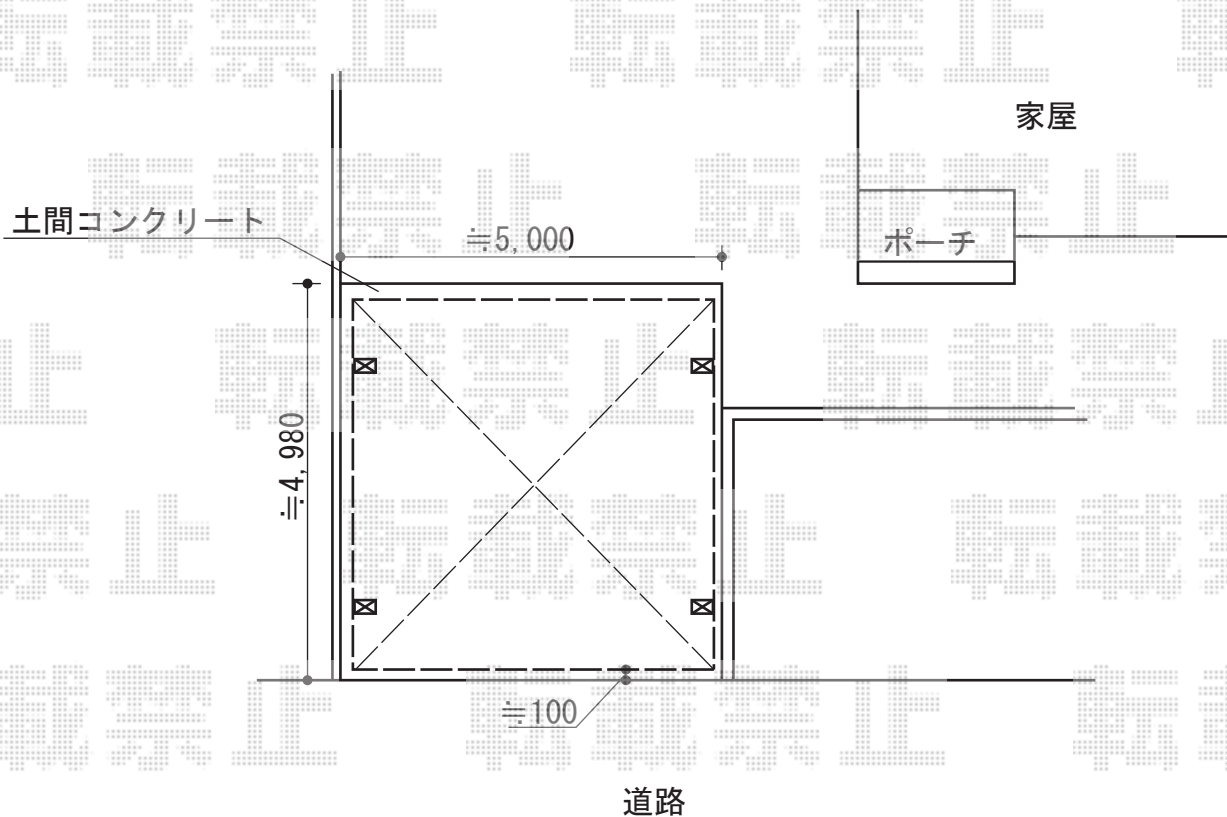

# カーブポートシグマIII ワイド 積雪～30cm対応

トステム カーブポートシグマIII ワイド 積雪～30cm対応  
幅=4,837mm  
奥行=4,980mm  
色：シャイングレー  
屋根材：ガリレポリカ（クリアマット/すりガラス調）  
柱仕様：ロング柱23仕様（有効高 約2,300mm）

現場状況や作図制限により概略図の内容と多少の違いが生じることがございます。  
施工時は、現場優先とさせていただきますので、お立会い頂き、  
最終のご指示のほど、何卒、宜しくお願い致します。