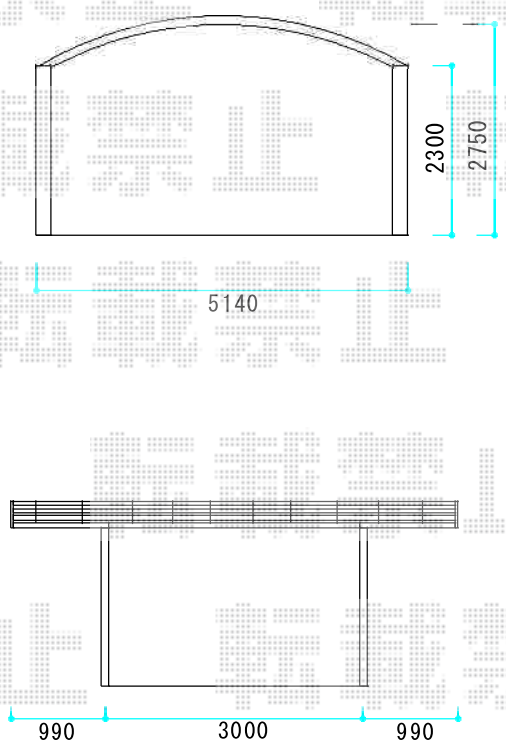

カーブポートシグマIII ワイド 積雪~30cm対応

トステム カーブポートシグマIII ワイド 積雪~30cm対応
 幅=5,140mm
 奥行=4,980mm
 色：シャイングレー
 屋根材：ポリカーボネート（ブルースモーク）
 柱仕様：ロング柱23仕様（有効高 約2,300mm）

現場状況や作図制限により概略図の内容と多少の違いが生じることがございます。
 施工時は、現場優先とさせて頂きたく思いますので、お立会い頂き、
 最終のご指示のほど、何卒、宜しくお願い致します。