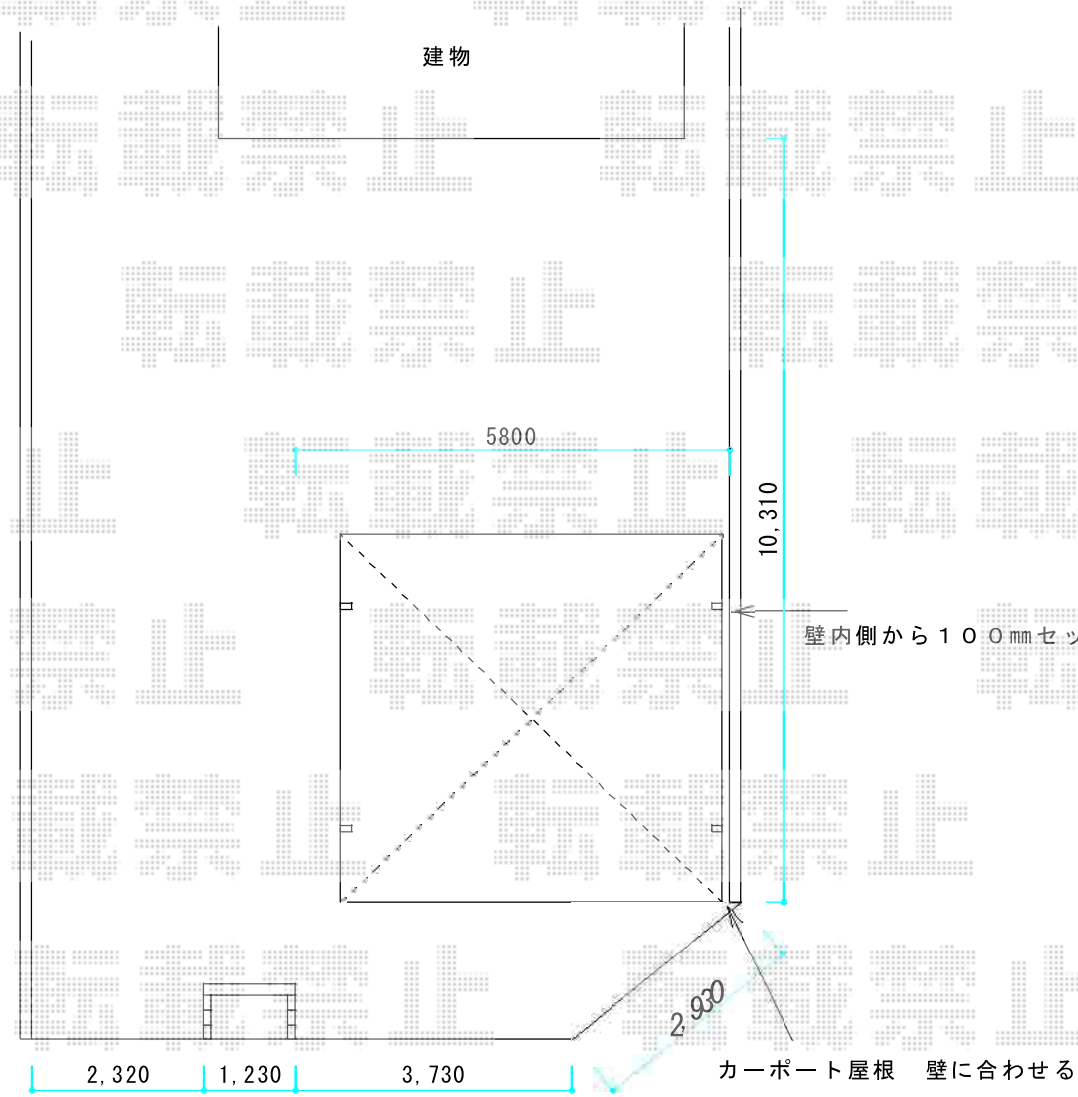

カーブポートシグマIII ワイド 積雪~30cm対応

トステム カーブポートシグマIII ワイド 積雪~30cm対応
 幅=5,140mm
 奥行=4,980mm
 色：シャイングレー
 屋根材：ポリカーボネート（ブルースモーク）
 柱仕様：ロング柱23仕様（有効高 約2,300mm）

現場状況や作図制限により概略図の内容と多少の違いが生じることがございます。
 施工時は、現場優先とさせて頂きたく思いますので、お立会い頂き、
 最終のご指示のほど、何卒、宜しくお願い致します。