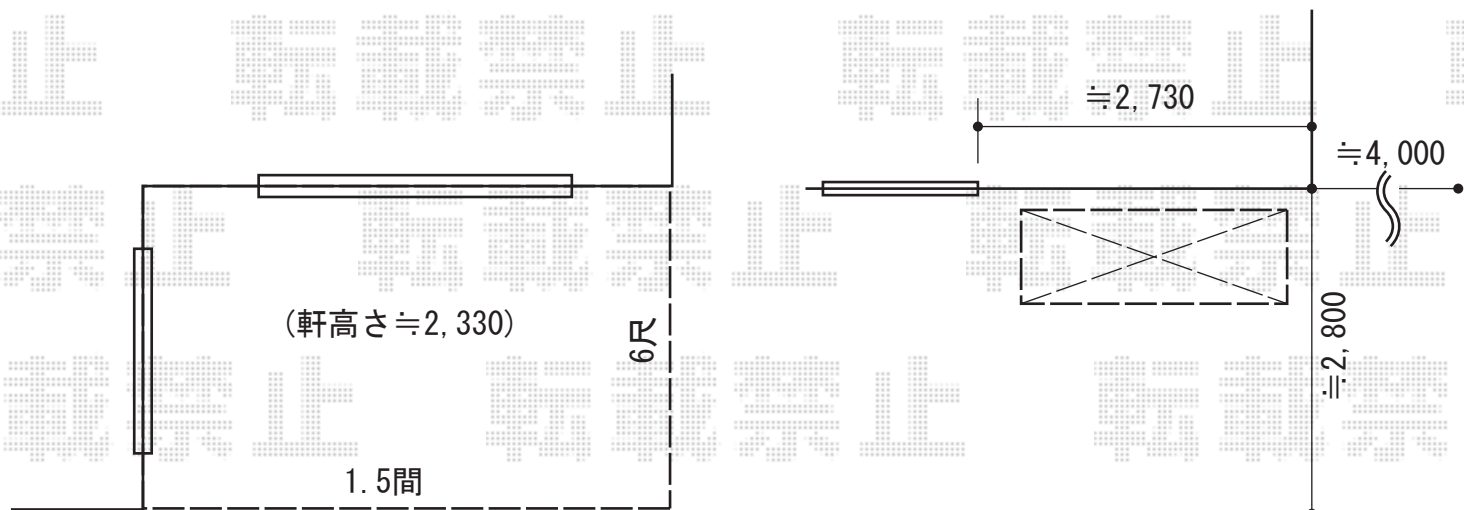

ヴェクターテラス R型 屋根タイプ 単体 積雪～20cm対応

YKK AP ヴェクターテラス R型 屋根タイプ 単体 積雪～20cm対応
間口=関東間1.5間 (柱芯々2,448mm 屋根幅2,760mm)
出幅=6尺 (1,770mm)
色：プラチナステン
屋根材：ポリカーボネート (トーマイマット)
柱仕様：柱奥行移動タイプ (柱2本)
施工方法：下止め仕様
躯体式バルコニー取付部品：中間用×2

稲葉物置 シンプリィー 一般型
間口=1,704mm 奥行=610mm
高さ=1,903mm 色：アンティークローズ
屋根タイプ：標準型耐荷重タイプ：一般型
棚タイプ：全面棚タイプ

現場状況や作図制限により概略図の内容と多少の違いが生じることがございます。
施工時は、現場優先とさせていただきますので、お立会い頂き、
最終のご指示のほど、何卒、宜しくお願い致します。

EX-SHOP
HTTP://WWW.EX-SHOP.NET