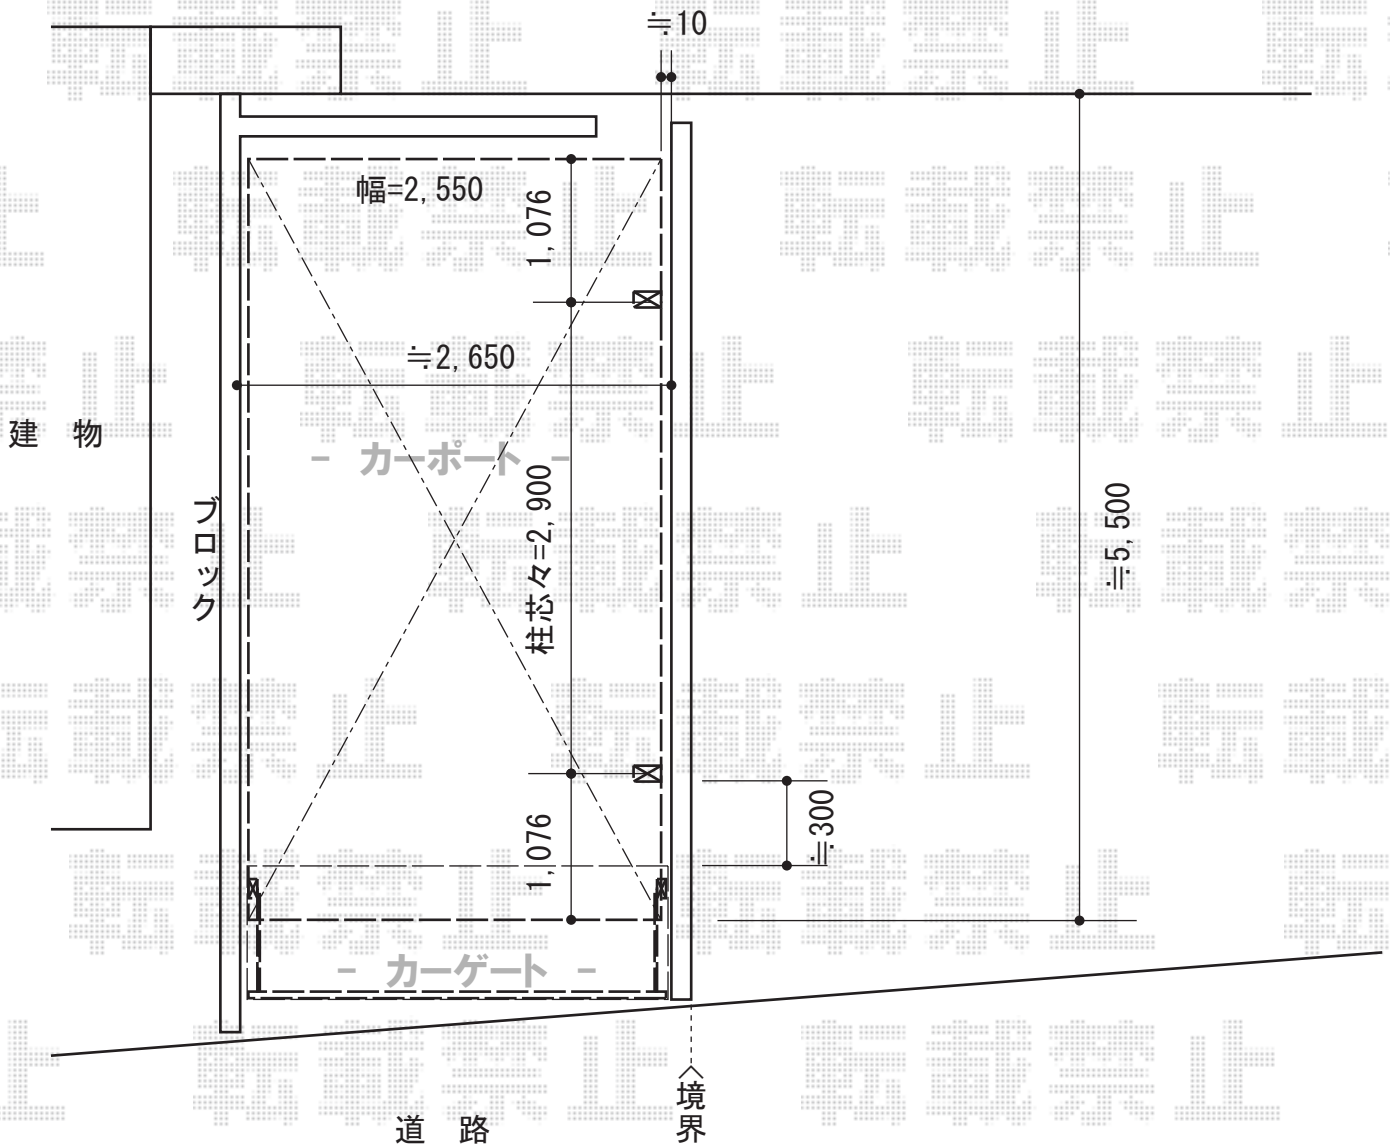

# レイナポート 積雪~20cm対応

YKK AP レイナポート 積雪~20cm対応

幅=2,550mm

奥行=5,052mm

色：カームブラック

屋根材：熱線遮断ポリカーボネート(トーマイマット)

柱仕様：標準柱仕様(有効高 約2,000mm)

現場状況や作図制限により概略図の内容と多少の違いが生じることがございます。  
施工時は、現場優先とさせて頂きたく思いますので、お立会い頂き、  
最終のご指示のほど、何卒、宜しくお願い致します。