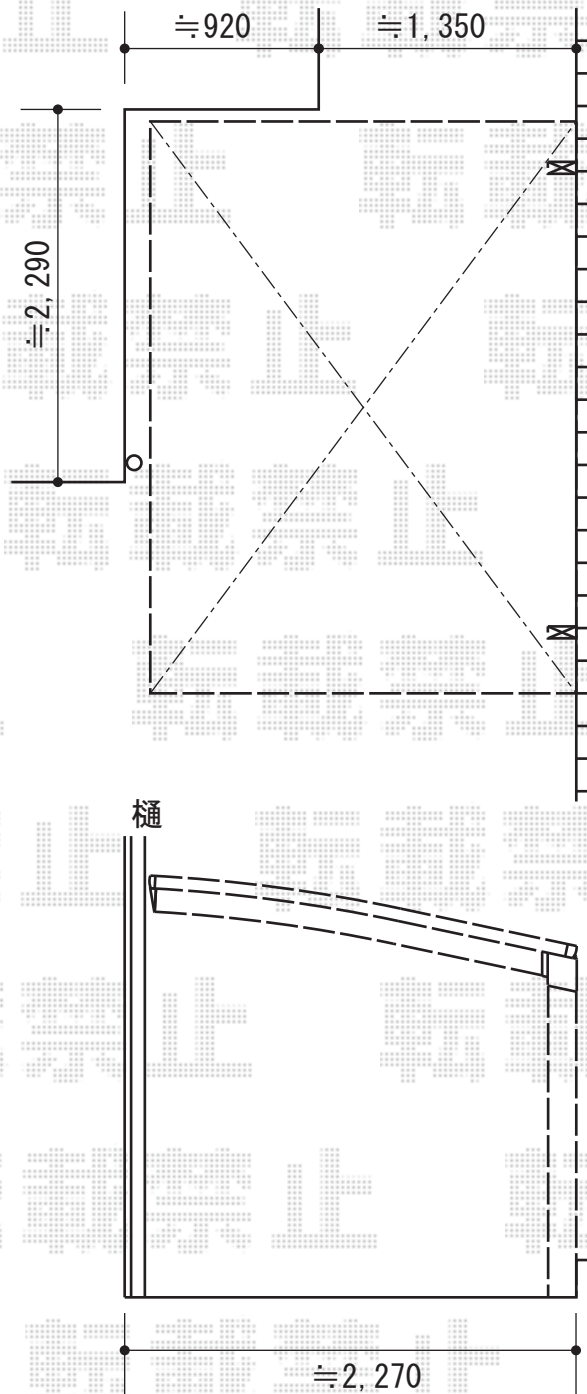

レイナポート ミニ 単体 積雪~20cm対応

YKK AP レイナポート ミニ 単体 積雪~20cm対応
幅=2,100mm
奥行=2,904mm
色：プラチナステン

現場状況や作図制限により概略図の内容と多少の違いが生じることがございます。
施工時は、現場優先とさせて頂きたく思いますので、お立会い頂き、
最終のご指示のほど、何卒、宜しくお願い致します。

EX-SHOP
HTTP://WWW.EX-SHOP.NET