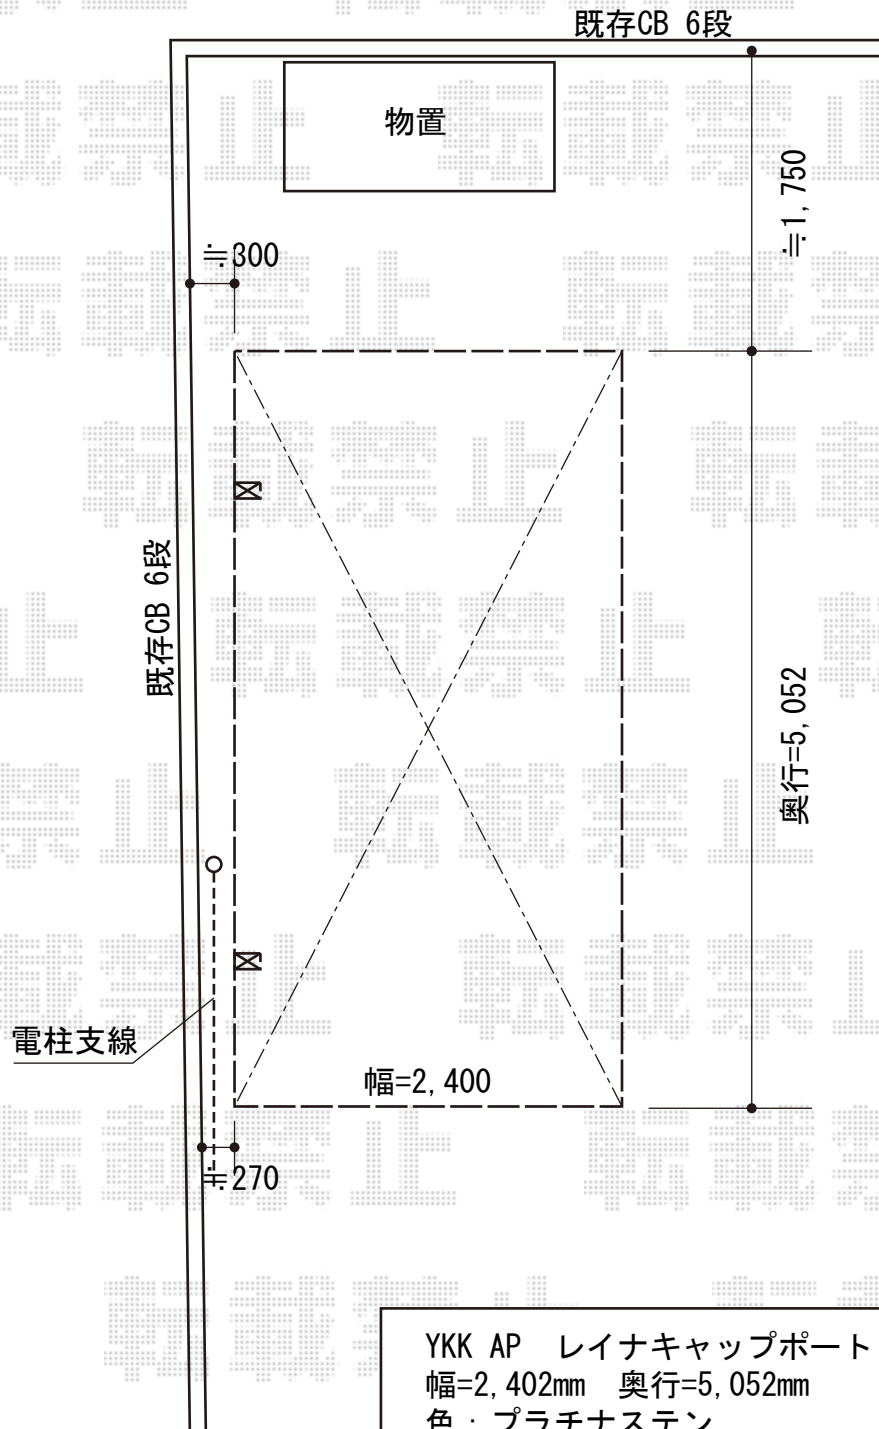

# レイナキャップポート 積雪～20cm対応

YKK AP レイナキャップポート 積雪～20cm対応  
幅=2,402mm 奥行=5,052mm  
色：プラチナステン  
屋根材：ポリカーボネート（アースブルー）  
柱仕様：標準柱仕様（有効高 約2,000mm）

YKK AP サイドパネル  
奥行サイズ：長さ51用  
高さ=836mm 色：プラチナステン  
パネル材：ポリカーボネート（アースブルー）

現場状況や作図制限により概略図の内容と多少の違いが生じることがございます。  
施工時は、現場優先とさせて頂きたく思いますので、お立会い頂き、  
最終のご指示のほど、何卒、宜しくお願い致します。

EX-SHOP  
HTTP://WWW.EX-SHOP.NET

担当：谷