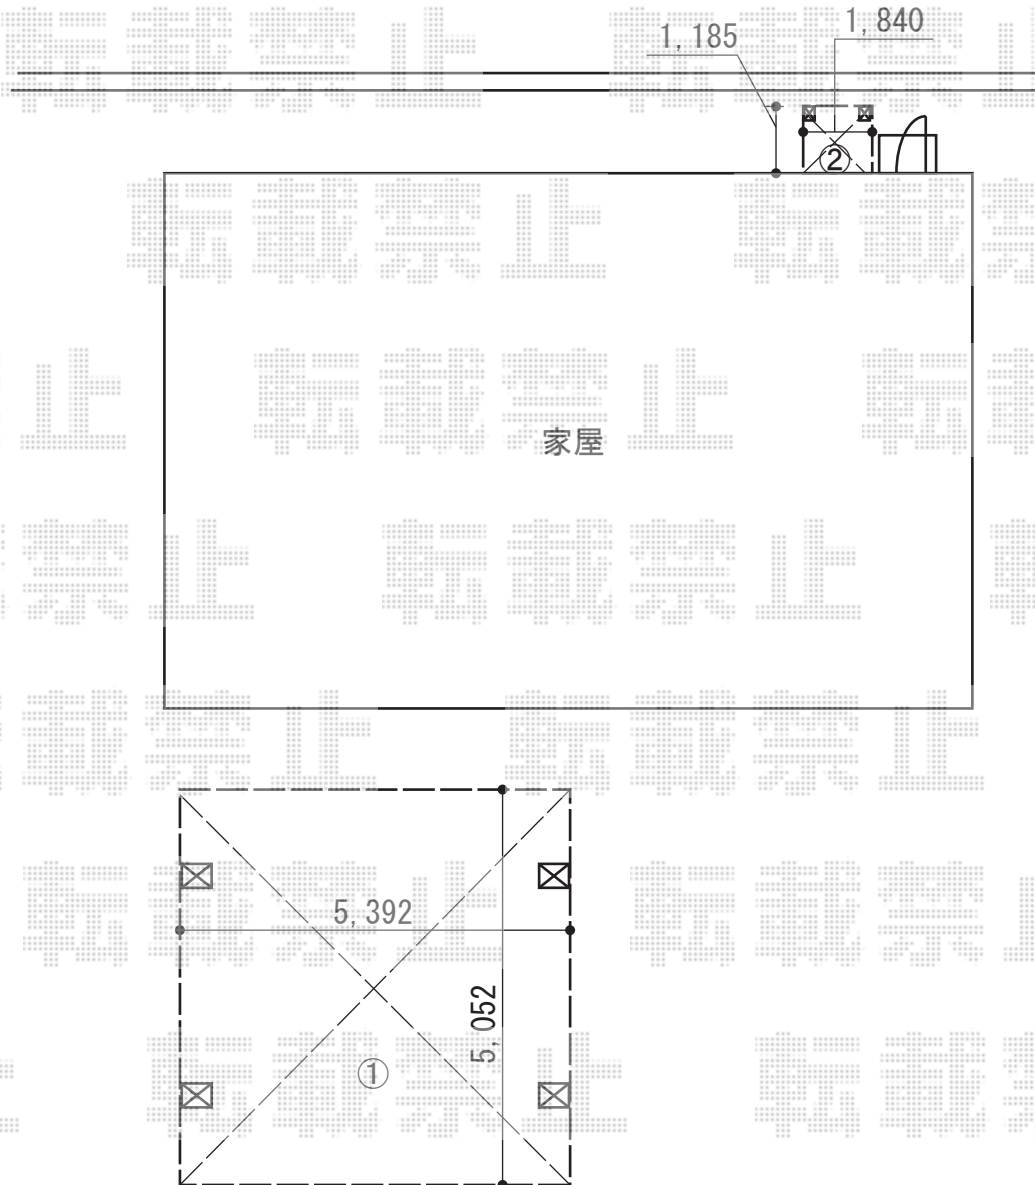

プレシオSPORT ワイド 積雪～20cm対応

- ①カーポート
- ②テラス屋根

Value Select プレシオSPORT ワイド 積雪～20cm対応
幅=5,392mm
奥行=5,052mm
色：チャコールブラック
屋根材：ポリカーボネート（スカイブルー）
柱仕様：ハイルーフ柱仕様（有効高 約2,250mm）

トステム ライザーテラスII F型 テラスタイプ 単体 積雪～20cm対応
間口=関東間1.0間（柱芯々1,620mm 屋根幅1,840mm）
出幅=4尺（1,185mm）
色：ブラック
屋根材：ポリカーボネート（ブルースモーク）
柱仕様：柱位置固定タイプ（柱2本）
施工方法：上止め仕様