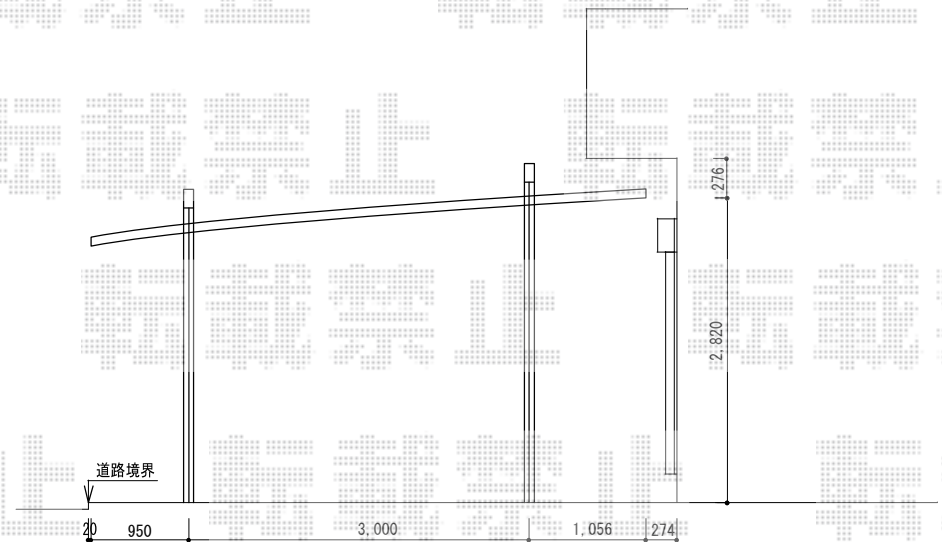

四国化成 マイポート FX 積雪～20cm対応
幅=3,070mm
奥行=5,006mm
色：ステンカラー
屋根材：熱線吸収ポリカーボネート（クリアマット）
【前列用】支柱ユニット：移動支柱延高31タイプ
【後列用】支柱ユニット：移動支柱延高31タイプ
柱仕様：延高仕様（有効高 約2,340mm）

現場状況や作図制限により概略図の内容と多少の違いが生じることがございます。
施工時は、現場優先とさせて頂きたく思いますので、お立会い頂き、
最終のご指示のほど、何卒、宜しくお願い致します。