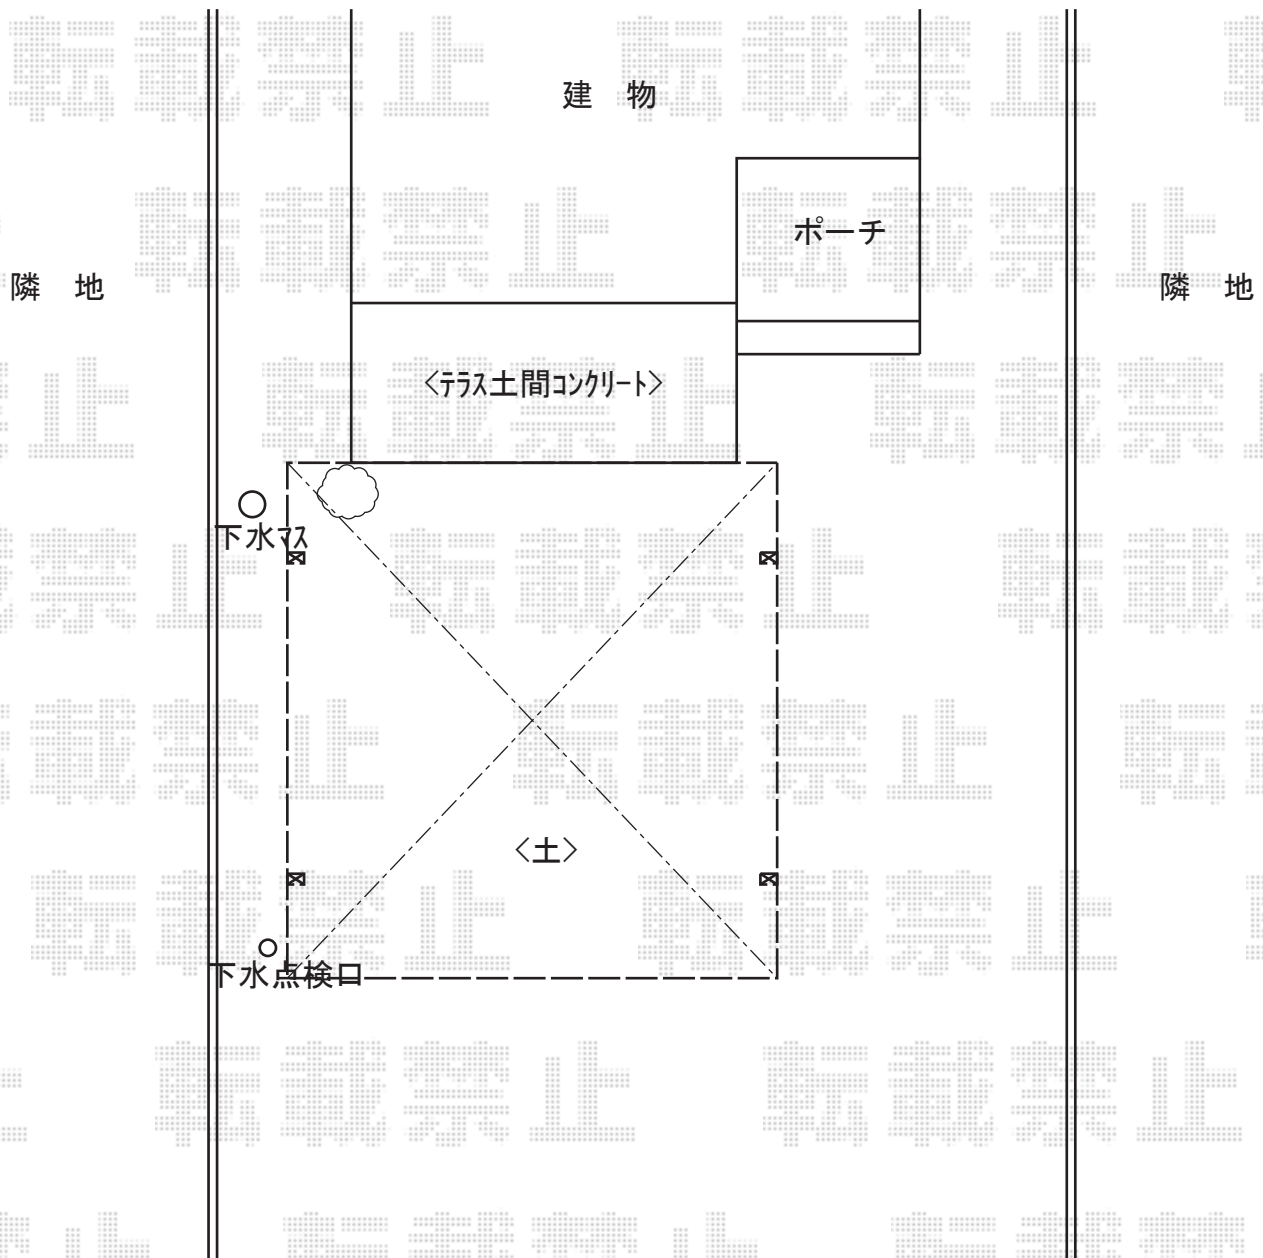

カーブポートシグマIII ワイド 積雪～30cm対応

トステム カーブポートシグマIII ワイド 積雪～30cm対応  
幅=4,837mm  
奥行=4,980mm  
色：シャイングレー  
屋根材：ガリレポリカ（クリアマット・すりガラス調）  
柱仕様：ロング柱23仕様（有効高 約2,300mm）

現場状況や作図制限により概略図の内容と多少の違いが生じることがございます。  
施工時は、現場優先とさせて頂きたく思いますので、お立会い頂き、  
最終のご指示のほど、何卒、宜しくお願い致します。