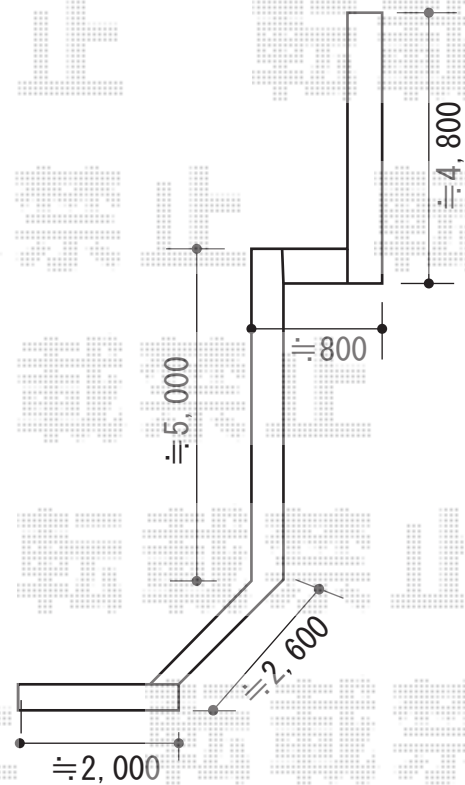

カーポート

トステム カーブポートシグマIII Y合掌 積雪~30cm対応  
 幅=6,028mm 奥行=5,686mm  
 色：オータムブラウン  
 屋根材：熱線吸収ポリカーボネート（ライトブルーマット調）  
 柱仕様：ロング柱23仕様（有効高 約2,300mm）

トステム カーブポートシグマIII用 着脱式サポート ロング柱23用  
 色：オータムブラウン  
 数量：4セット

フェンス

TOEX シャレオR4型フェンス フリーポールタイプ  
 本体1枚 (W×H) = (1,979.5×1,000mm) (¥39,600) ×8枚  
 柱仕様：T-10 (¥6,600) ×15本  
 部品セットC：T-10 (¥550) ×15セット  
 コーナー継手C：T-10 (¥1,400) ×4セット  
 端部キャップ：(¥550) ×1セット  
 色：オータムブラウン

現場状況や作図制限により概略図の内容と多少の違いが生じることがございます。  
 施工時は、現場優先とさせて頂きたく思いますので、お立会い頂き、  
 最終のご指示のほど、何卒、宜しくお願い致します。

EX-SHOP  
 HTTP://WWW.EX-SHOP.NET

担当：岡本