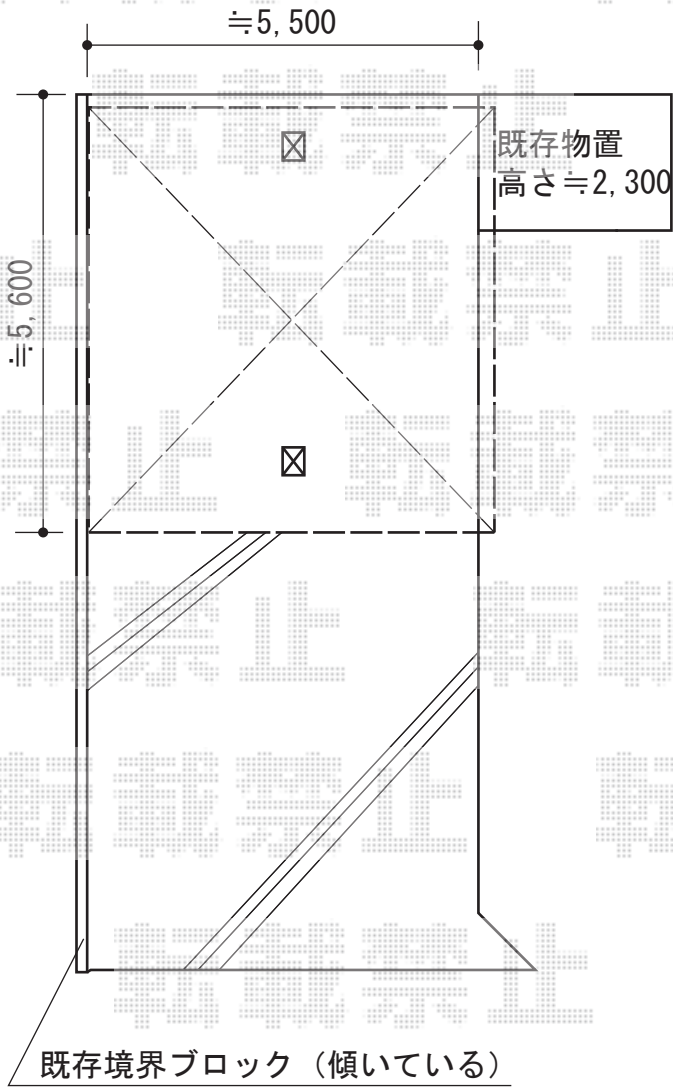

カーポート

トステム カーブポートシグマIII Y合掌 積雪~30cm対応  
 幅=6,028mm 奥行=5,686mm  
 色：オータムブラウン  
 屋根材：熱線吸収ポリカーボネート（ライトブルーマット調）  
 柱仕様：ロング柱23仕様（有効高 約2,300mm）

トステム カーブポートシグマIII用 着脱式サポート ロング柱23用  
 色：オータムブラウン  
 数量：4セット

フェンス

TOEX シャレオR4型フェンス フリーポールタイプ  
 本体1枚 (W×H) = (1,979.5×1,000mm) (¥39,600) ×8枚  
 柱仕様：T-10 (¥6,600) ×15本  
 部品セットC：T-10 (¥550) ×15セット  
 コーナー継手C：T-10 (¥1,400) ×4セット  
 端部キャップ：(¥550) ×1セット  
 色：オータムブラウン

現場状況や作図制限により概略図の内容と多少の違いが生じることがございます。  
 施工時は、現場優先とさせて頂きたく思いますので、お立会い頂き、  
 最終のご指示のほど、何卒、宜しくお願い致します。

EX-SHOP  
 HTTP://WWW.EX-SHOP.NET

担当：岡本