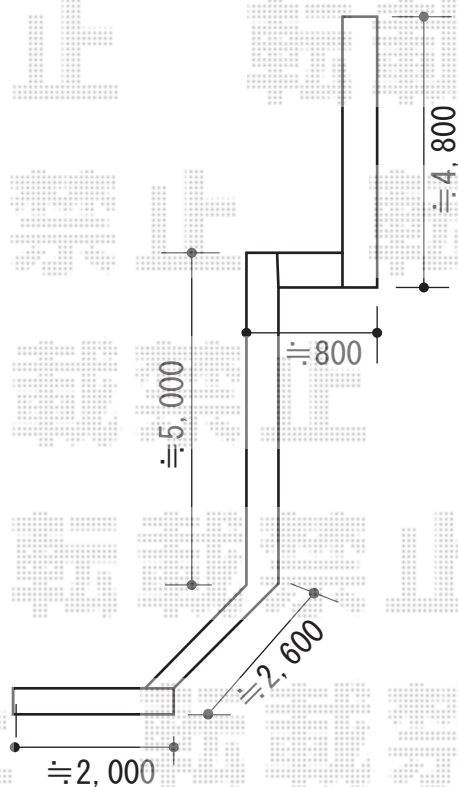

カーポート

トステム カーブポートシグマIII Y合掌 積雪~30cm対応  
 幅=6,028mm 奥行=5,686mm  
 色：オータムブラウン  
 屋根材：熱線吸収ポリカーボネート（ライトブルーマット調）  
 柱仕様：ロング柱23仕様（有効高 約2,300mm）

トステム カーブポートシグマIII用 着脱式サポート ロング柱23用  
 色：オータムブラウン  
 数量：4セット

フェンス

TOEX シャレオR4型フェンス フリーポールタイプ  
 本体1枚 (W×H) = (1,979.5×1,000mm) (¥39,600) ×8枚  
 柱仕様：T-10 (¥6,600) ×15本  
 部品セットC：T-10 (¥550) ×15セット  
 コーナー継手C：T-10 (¥1,400) ×4セット  
 端部キャップ：(¥550) ×1セット  
 色：オータムブラウン

現場状況や作図制限により概略図の内容と多少の違いが生じることがございます。  
 施工時は、現場優先とさせて頂きたく思いますので、お立会い頂き、  
 最終のご指示のほど、何卒、宜しくお願い致します。

EX-SHOP  
[HTTP://WWW.EX-SHOP.NET](http://www.ex-shop.net)

担当：岡本