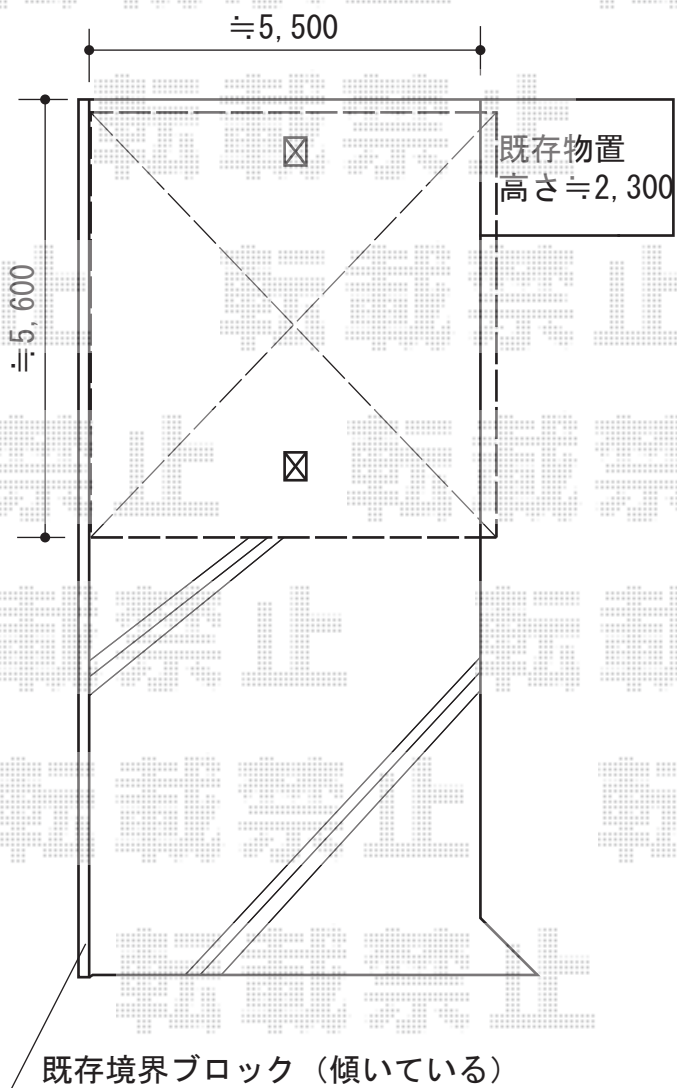

カーポート

トステム カーブポートシグマIII Y合掌 積雪~30cm対応  
 幅=6,028mm 奥行=5,686mm  
 色：オータムブラウン  
 屋根材：熱線吸収ポリカーボネート（ライトブルーマット調）  
 柱仕様：ロング柱23仕様（有効高 約2,300mm）

トステム カーブポートシグマIII用 着脱式サポート ロング柱23用  
 色：オータムブラウン  
 数量：4セット

フェンス

TOEX シャレオR4型フェンス フリーポールタイプ  
 本体1枚 (W×H) = (1,979.5×1,000mm) (¥39,600) ×8枚  
 柱仕様：T-10 (¥6,600) ×15本  
 部品セットC：T-10 (¥550) ×15セット  
 コーナー継手C：T-10 (¥1,400) ×4セット  
 端部キャップ：(¥550) ×1セット  
 色：オータムブラウン

現場状況や作図制限により概略図の内容と多少の違いが生じることがございます。  
 施工時は、現場優先とさせて頂きたく思いますので、お立会い頂き、  
 最終のご指示のほど、何卒、宜しくお願い致します。

EX-SHOP  
[HTTP://WWW.EX-SHOP.NET](http://www.ex-shop.net)

担当：岡本