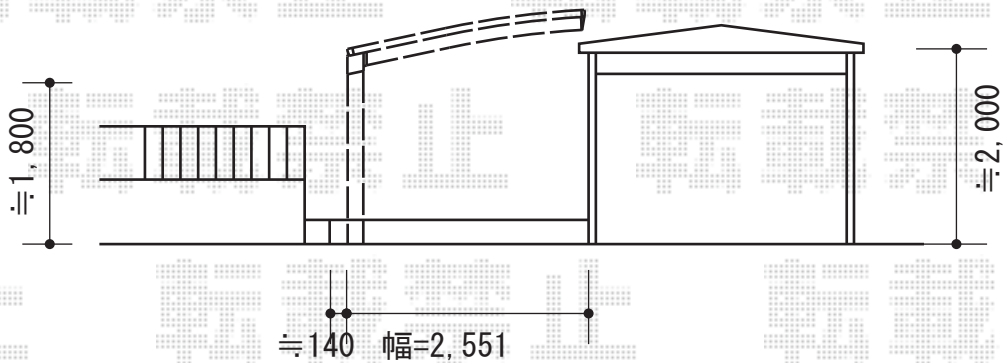

カーブポートシグマIII 積雪～30cm対応

トステム カーブポートシグマIII 積雪～30cm対応
 幅=2,551mm
 奥行=4,980mm
 色：シャイングレー
 屋根材：ポリカーボネート（ブルースモーク）
 柱仕様：標準柱仕様（有効高 約1,800mm）

現場状況や作図制限により概略図の内容と多少の違いが生じることがございます。
 施工時は、現場優先とさせて頂きたく思いますので、お立会い頂き、
 最終のご指示のほど、何卒、宜しくお願い致します。