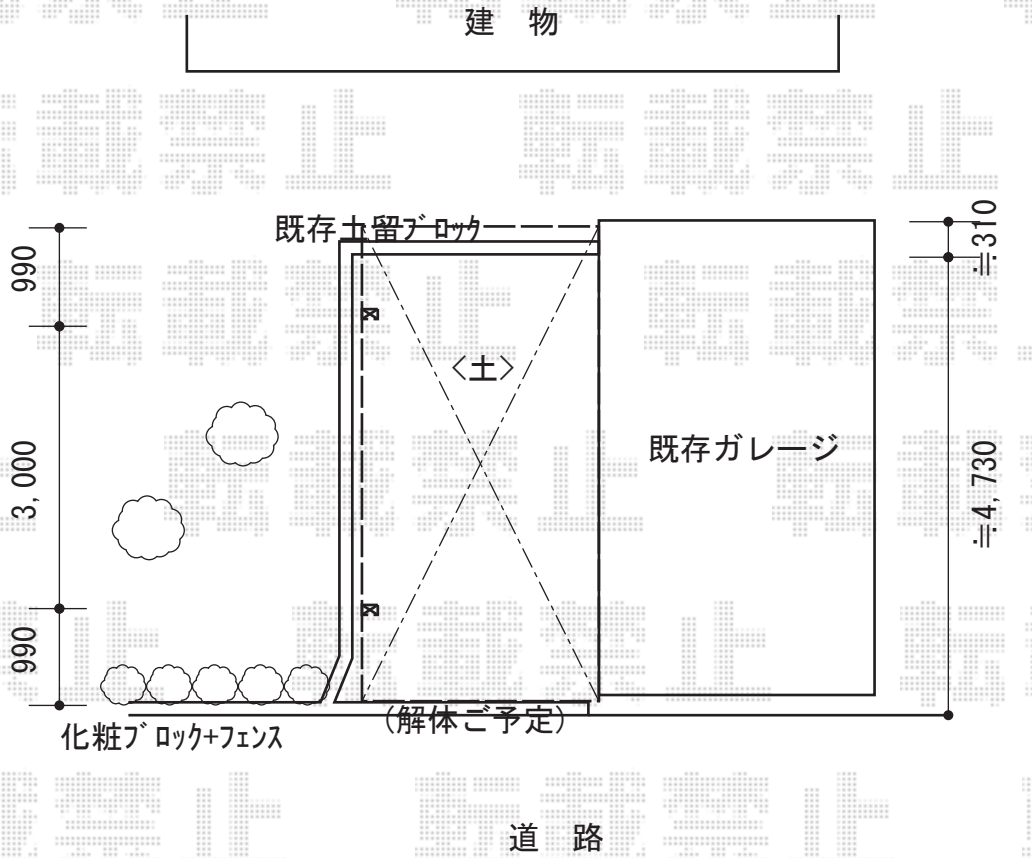

カーブポートシグマIII 積雪～30cm対応

トステム カーブポートシグマIII 積雪～30cm対応
 幅=2,551mm
 奥行=4,980mm
 色：シャイングレー
 屋根材：ポリカーボネート（ブルースモーク）
 柱仕様：標準柱仕様（有効高 約1,800mm）

現場状況や作図制限により概略図の内容と多少の違いが生じることがございます。
 施工時は、現場優先とさせて頂きたく思いますので、お立会い頂き、
 最終のご指示のほど、何卒、宜しくお願い致します。