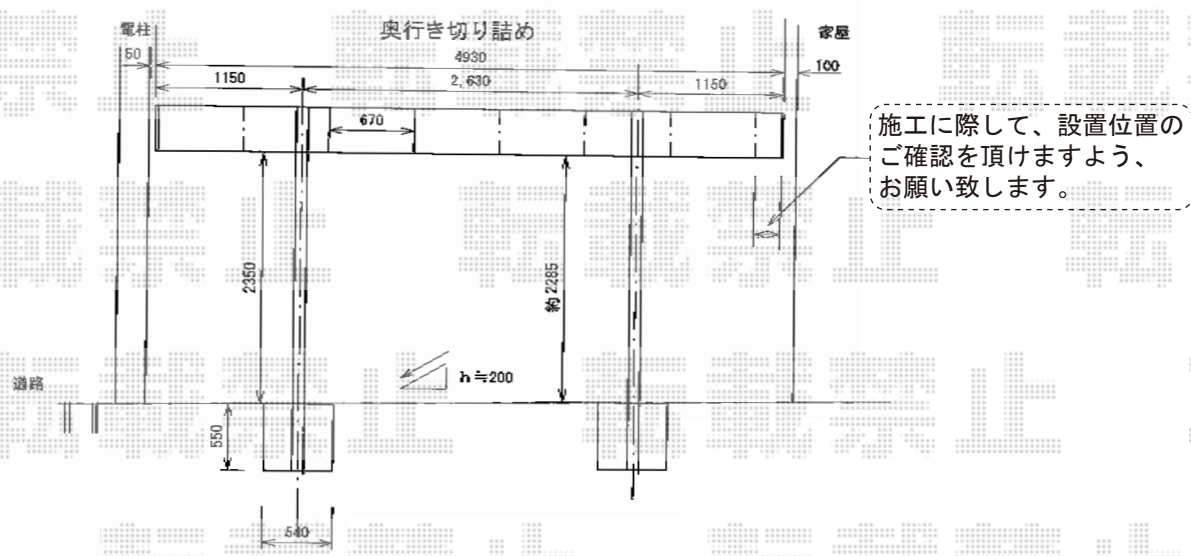

レイナポートグラン 積雪～20cm対応

施工に際して、設置位置のご確認を頂けますよう、お願い致します。

YKK AP レイナポートグラン積雪～20cm対応
 幅=3,000mm
 奥行=5,400mm
 色：カームブラック
 屋根材：ポリカーボネート（アースブルー）
 柱仕様：ハイルフ柱仕様（有効高 約2,300mm）

現場状況や作図制限により概略図の内容と多少の違いが生じることがございます。
 施工時は、現場優先とさせて頂きたく思いますので、お立会い頂き、
 最終のご指示のほど、何卒、宜しくお願い致します。