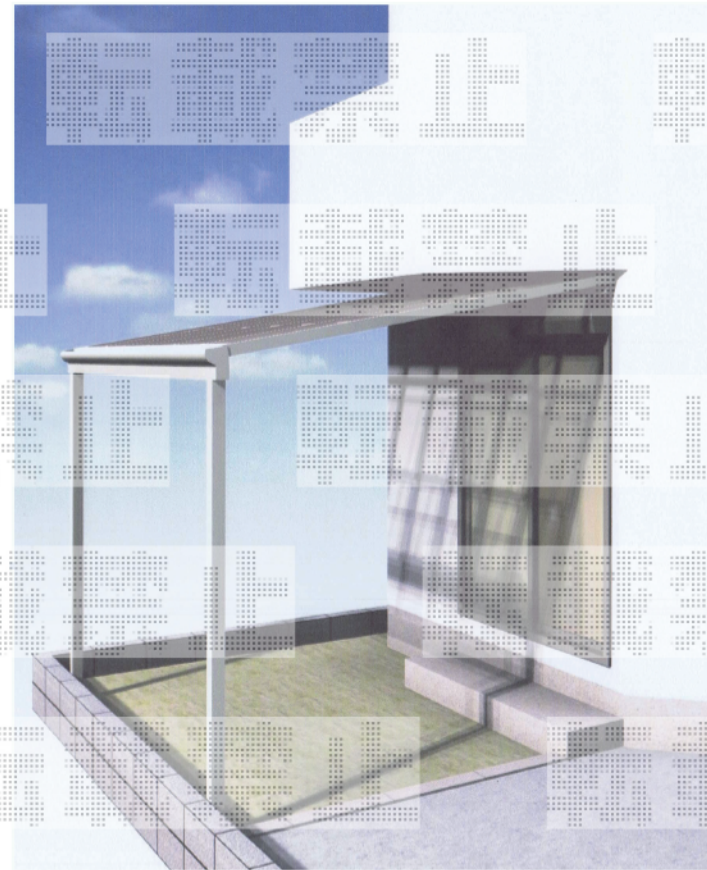

## ライザーテラスII F型 テラスタイプ 単体 積雪～20cm対応

掃出し窓高さ (GL+2780)  
バルコニー下端 (GL+2910)

トステム ライザーテラスII F型 テラスタイプ 単体 積雪～20cm対応  
間口=関東間1.5間 (柱芯々2,530mm 屋根幅2,750mm)  
出幅=9尺 (2,685mm)  
色：シャイングレー  
屋根材：ポリカーボネート (ブラウン)  
柱仕様：ロング柱/柱位置固定タイプ (柱2本)  
施工方法：上止め仕様