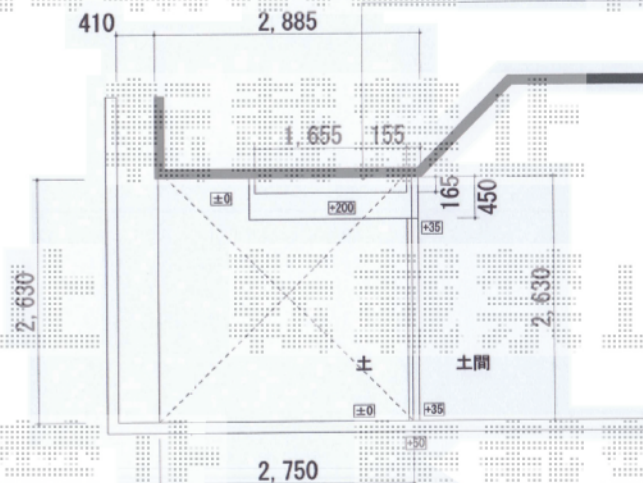

## ライザーテラスII F型 テラスタイプ 単体 積雪～20cm対応

掃出し窓高さ (GL+2780)  
バルコニー下端 (GL+2910)

トステム ライザーテラスII F型 テラスタイプ 単体 積雪～20cm対応  
間口=関東間1.5間 (柱芯々2,530mm 屋根幅2,750mm)  
出幅=9尺 (2,685mm)  
色：シャイングレー  
屋根材：ポリカーボネート (ブラウン)  
柱仕様：ロング柱/柱位置固定タイプ (柱2本)  
施工方法：上止め仕様

現場状況や作図制限により概略図の内容と多少の違いが生じることがございます。  
施工時は、現場優先とさせて頂きたく思いますので、お立会い頂き、  
最終のご指示のほど、何卒、宜しくお願い致します。

EX-SHOP  
HTTP://WWW.EX-SHOP.NET  
担当：谷