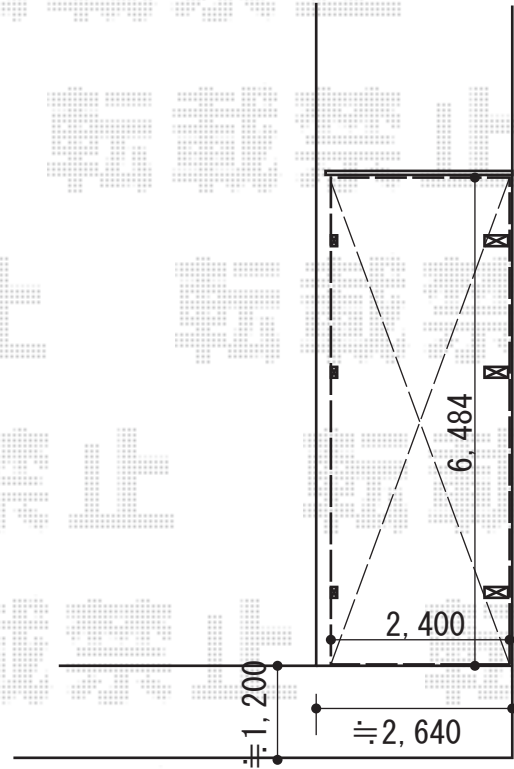

レイナポート 延長 積雪～20cm対応

YKK AP レイナポート 延長 積雪～20cm対応

幅=2,400mm

奥行=6,484mm

色：カームブラック

屋根材：熱線遮断ポリカーボネート（アースブルーマット調）

柱仕様：標準柱仕様（有効高 約2,000mm）

YKK AP 着脱式サポート 標準・ハイルーフ兼用

色：カームブラック

数量：2本入×1セット/1本入×1セット

現場状況や作図制限により概略図の内容と多少の違いが生じることがございます。
施工時は、現場優先とさせて頂きたく思いますので、お立会い頂き、
最終のご指示のほど、何卒、宜しくお願い致します。

EX-SHOP
HTTP://WWW.EX-SHOP.NET

担当：西村