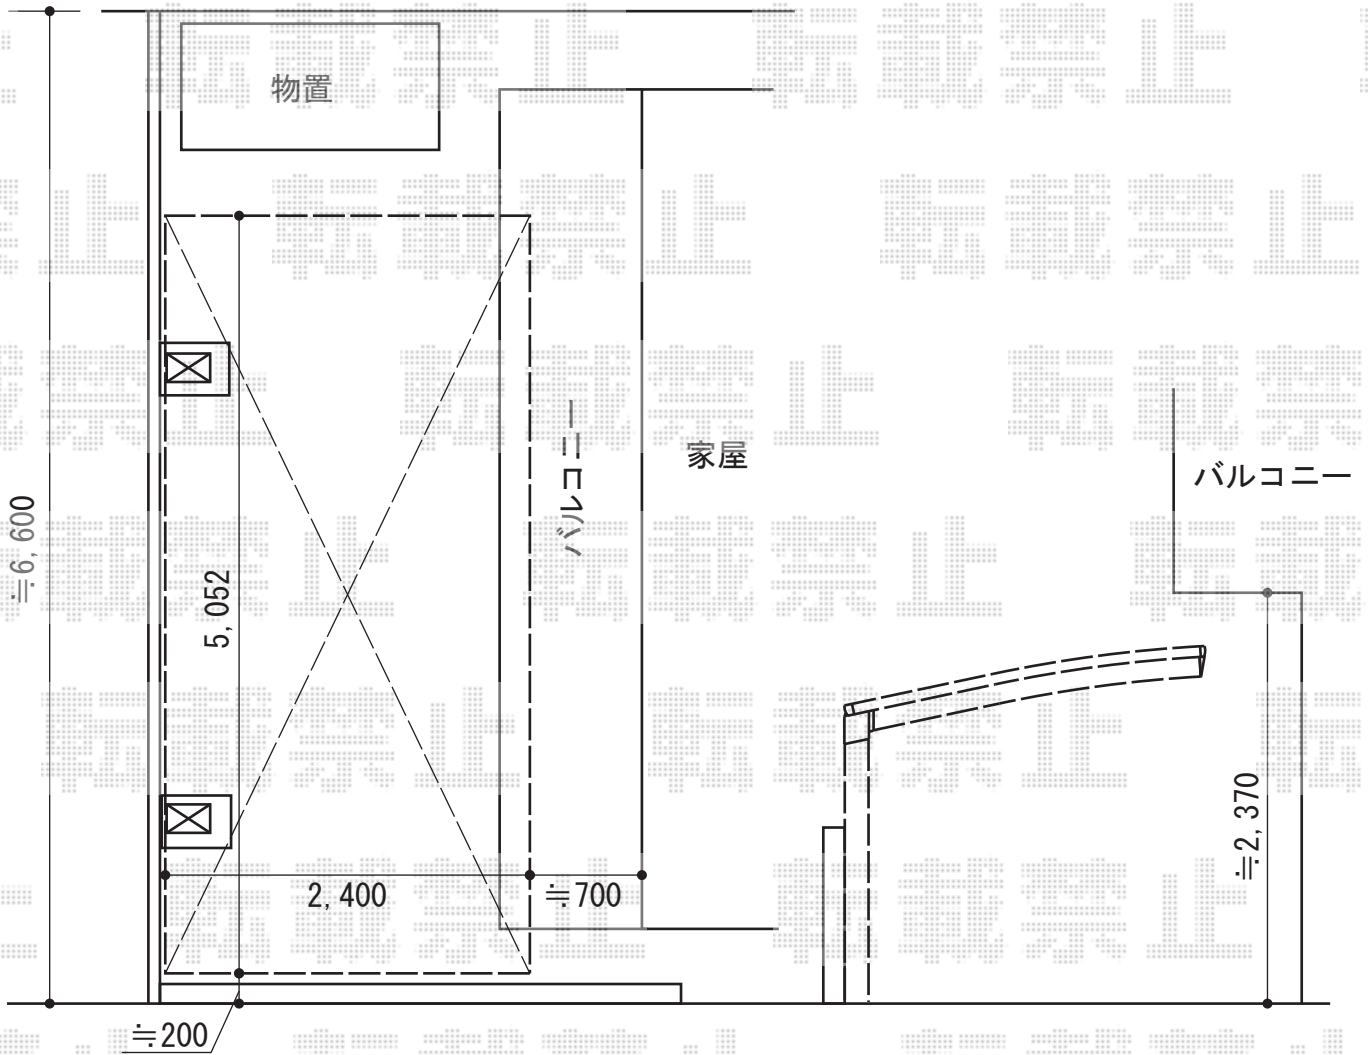

カーポート・カーゲート

Value Select プレシオスポート 積雪~20cm対応
 幅=2,400mm
 奥行=5,052mm
 色：グレースブラウン
 屋根材：熱線遮断ポリカーボネート（スカイブルーマット調）
 柱仕様：標準柱仕様（有効高 約1,800mm）
 オプション：着脱式補助柱 2本入

Value Select トリップゲート PA型 ノンレール 片開き
 開口幅=3,472mm
 全幅=3,572mm
 たたみ幅=371mm
 高さ=1,182mm
 色：ブロンズ
 キャスター数：2箇所
 落棒数：2本