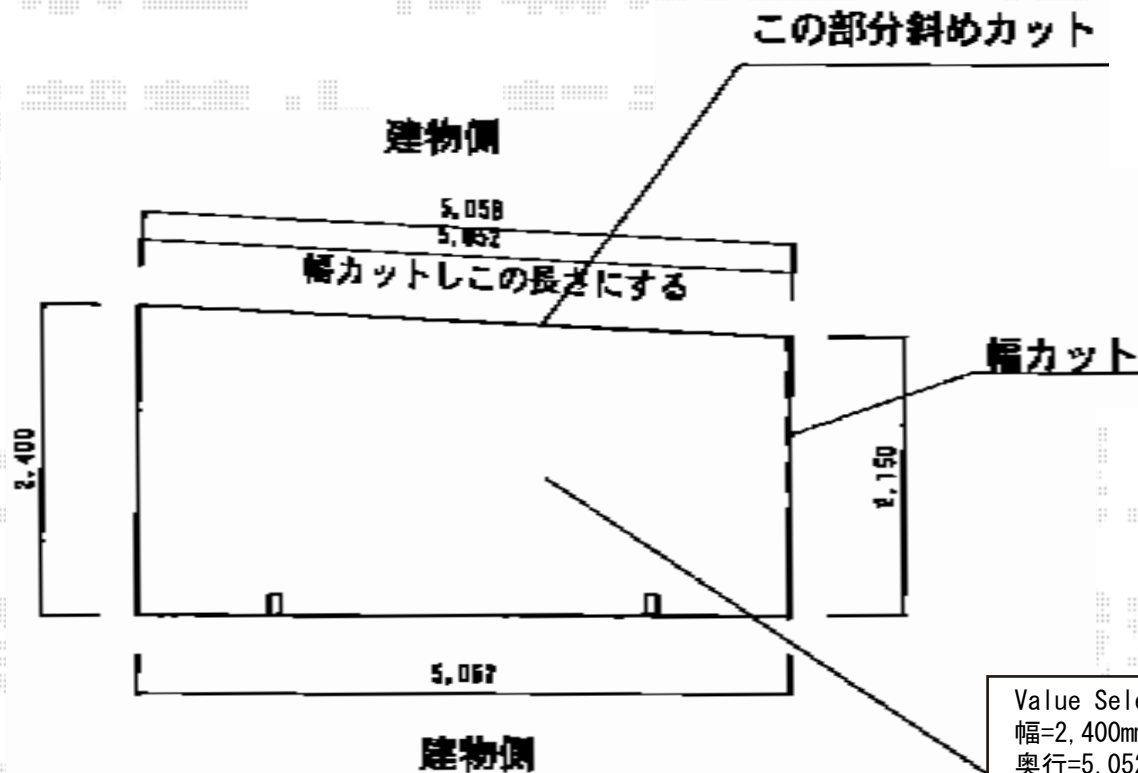

プレシオスポート 積雪～20cm対応

Value Select プレシオスポート 積雪～20cm対応  
幅=2,400mm  
奥行=5,052mm  
色：グレースブラウン  
屋根材：ポリカーボネート（スカイブルー）  
柱仕様：標準柱仕様（有効高 約1,800mm）

Value Select 斜め切詰用前枠  
色：グレースブラウン

現場状況や作図制限により概略図の内容と多少の違いが生じることがございます。  
施工時は、現場優先とさせて頂きたく思いますので、お立会い頂き、  
最終のご指示のほど、何卒、宜しくお願い致します。