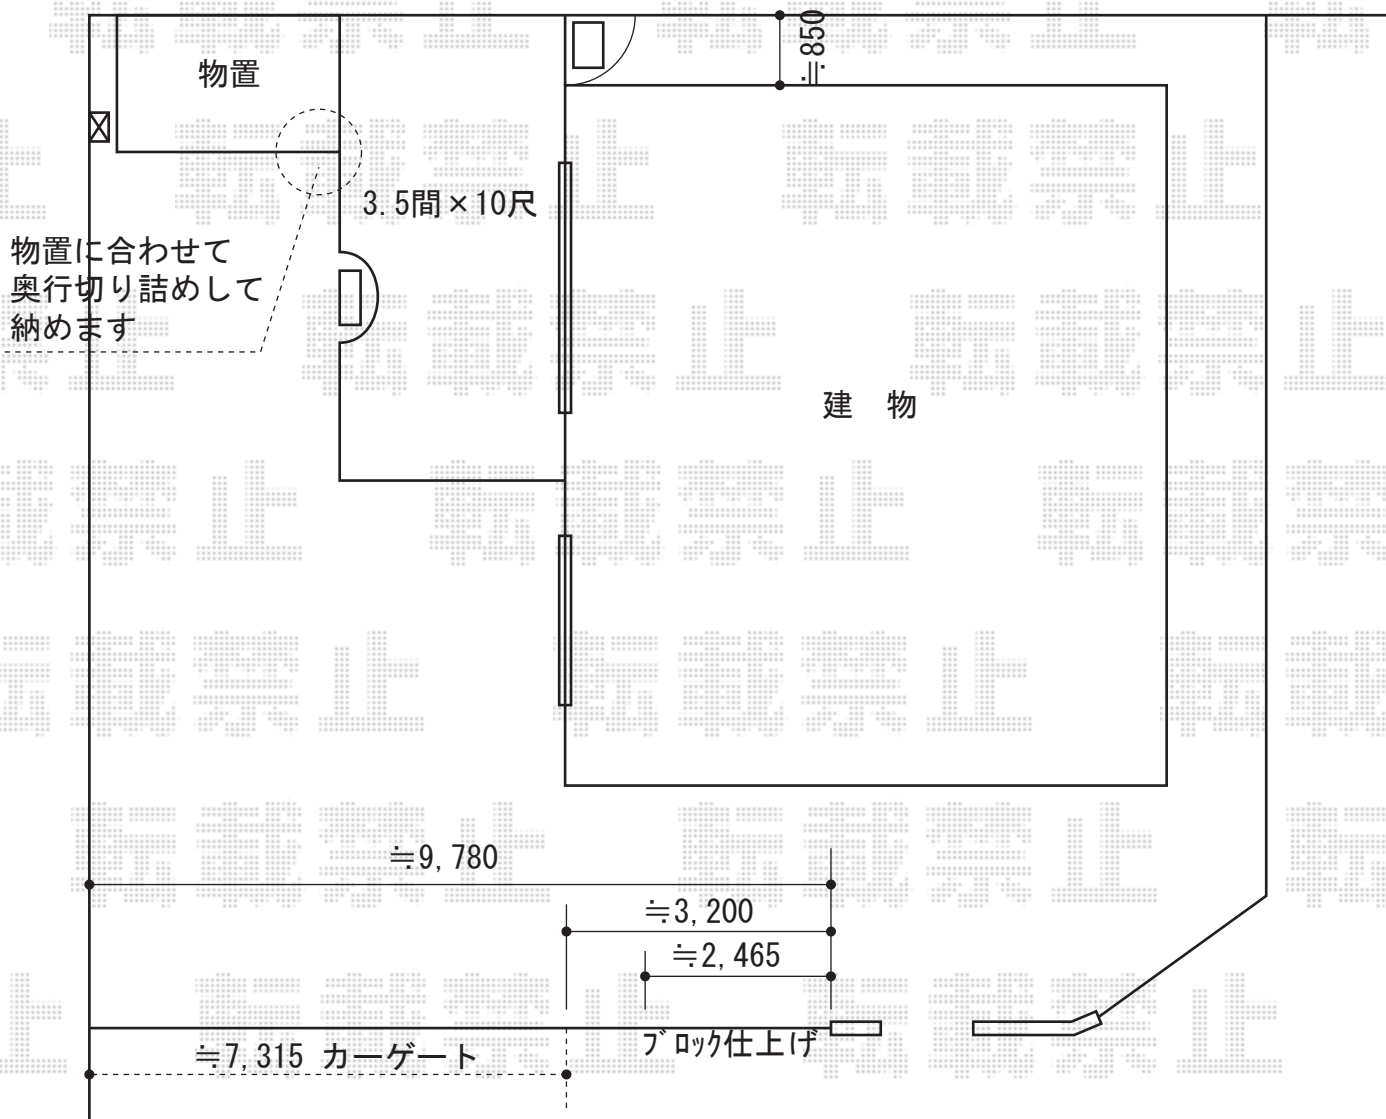

カーゲート・ウッドデッキ

YKK AP レイオス2型 センターレール 両開き 37-37W
開口幅=6,515~7,214mm 全幅=6,615~7,314mm たたみ幅=597+597mm
高さ=1,350mm 色：カムブラックキャスター数：3+3
箇所落棒数：3+3本オプション：レール+ガイドレール金 (C34×2)

YKK AP リウッドデッキ200
間口=3.5間 (6,251mm) 出幅=10尺 (3,020mm) 色：ナチュラルブラウン/
束柱色：カムブラック床板：縦貼り束柱：Tタイプ (400~500mm)
幕板：R幕板 (取付部材一式)
追加部材：フリーコーナーキャップ (2個入) ×1