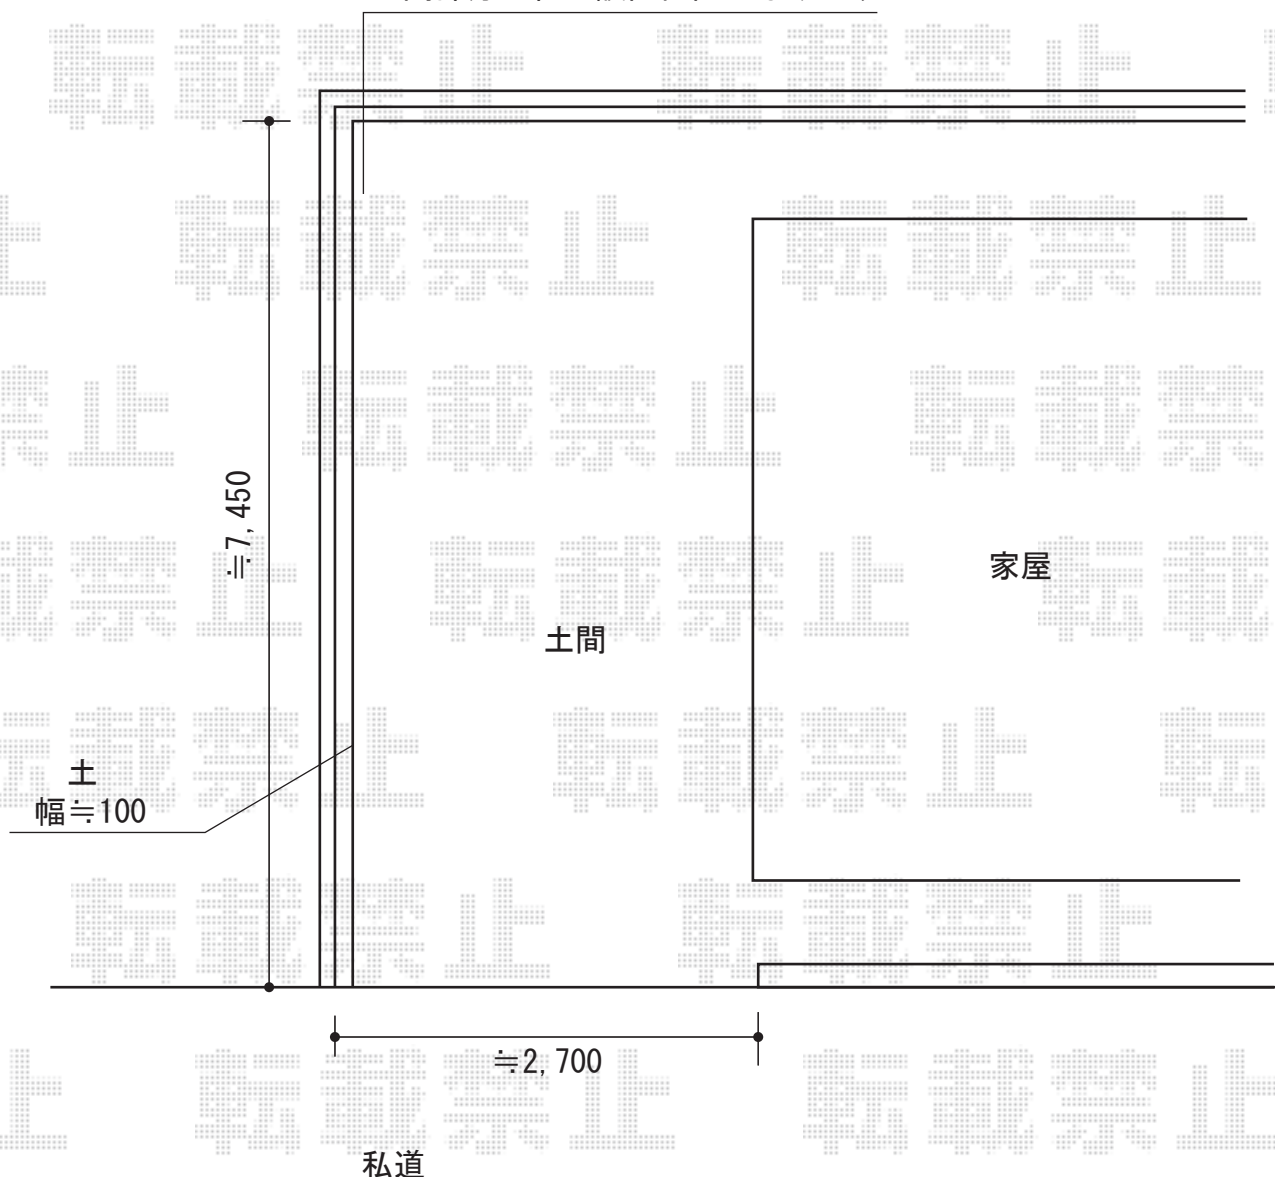

アーキフィット ミニ 積雪～20cm対応

奥行方向は現場にて最終確認致します

土間部分が柱の設置位置となります

TOEX アーキフィット ミニ 積雪～20cm対応
幅=1,803mm
奥行=2,196mm
色：シャイングレー
屋根材：ポリカーボネート（クリアマット・すりガラス調）
柱仕様：標準柱仕様（有効高 約1,912mm）
オプション：竿掛セットD（¥18,000-）*シャイングレー

現場状況や作図制限により概略図の内容と多少の違いが生じることがございます。
施工時は、現場優先とさせて頂きたく思いますので、お立会い頂き、
最終のご指示のほど、何卒、宜しくお願い致します。