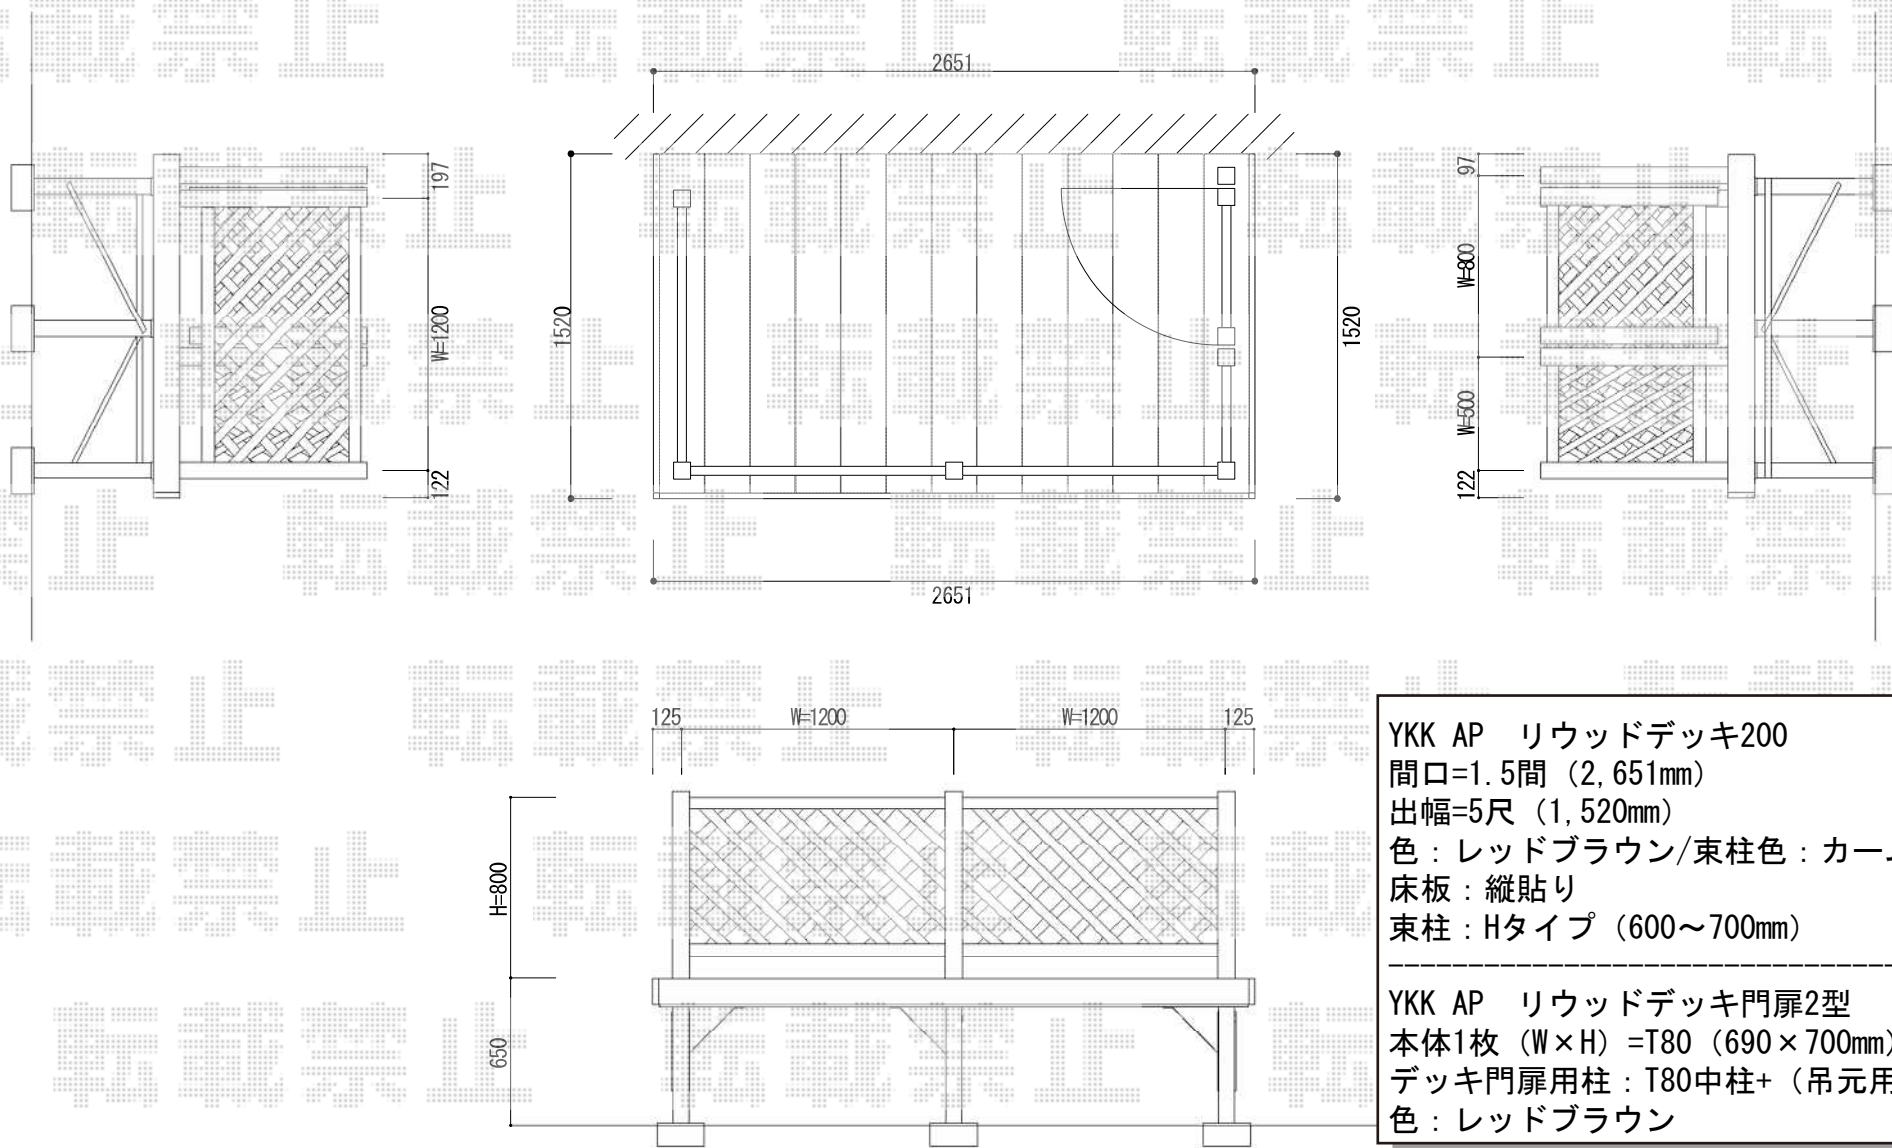

## YKK AP リウッドデッキ200

間口=1.5間 (2,651mm)

出幅=5尺 (1,520mm)

色: レッドブラウン/束柱色: カームブラック

床板: 縦貼り

束柱: Hタイプ (600~700mm)

## YKK AP リウッドデッキ門扉2型

本体1枚 (W×H) = T80 (690×700mm)

デッキ門扉用柱: T80中柱+ (吊元用) 端柱

色: レッドブラウン

現場状況や作図制限により概略図の内容と多少の違いが生じることがございます。

施工時は、現場優先とさせて頂きたく思いますので、お立会い頂き、  
最終のご指示のほど、何卒、宜しくお願い致します。