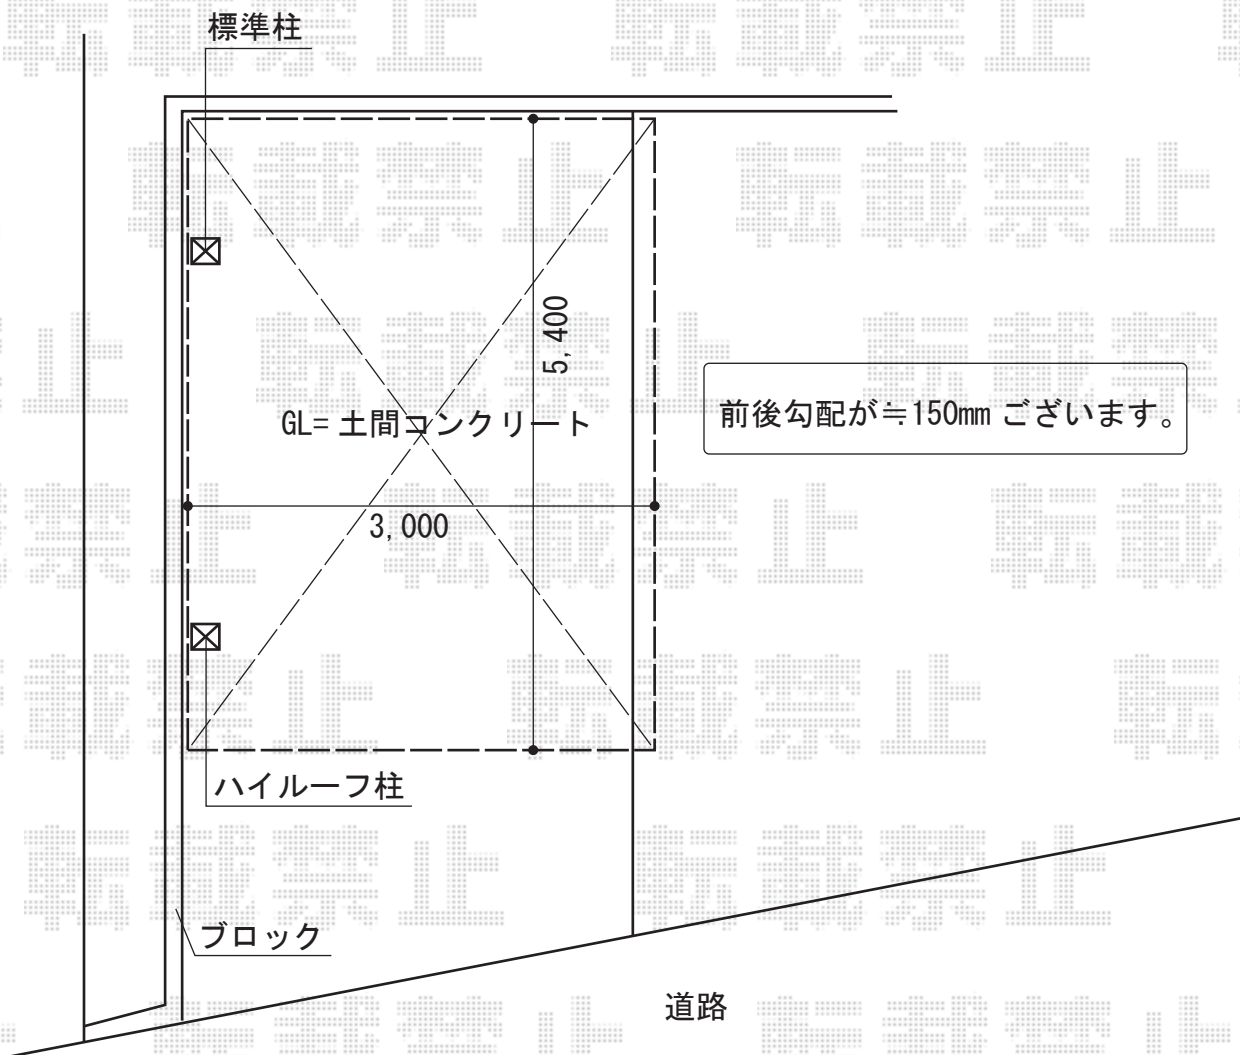

レイナポート 積雪～20cm対応

YKK AP レイナポート 積雪～20cm対応
幅=3,000mm
奥行=5,768mm
色:プラチナステン
屋根材:熱線遮断ポリカーボネート(トーマイマツト)
柱仕様:ハイルーフ柱仕様(有効高 約2,355mm)

現場状況や作図制限により概略図の内容と多少の違いが生じることがございます。
施工時は、現場優先とさせて頂きたく思いますので、お立会い頂き、
最終のご指示のほど、何卒、宜しくお願い致します。