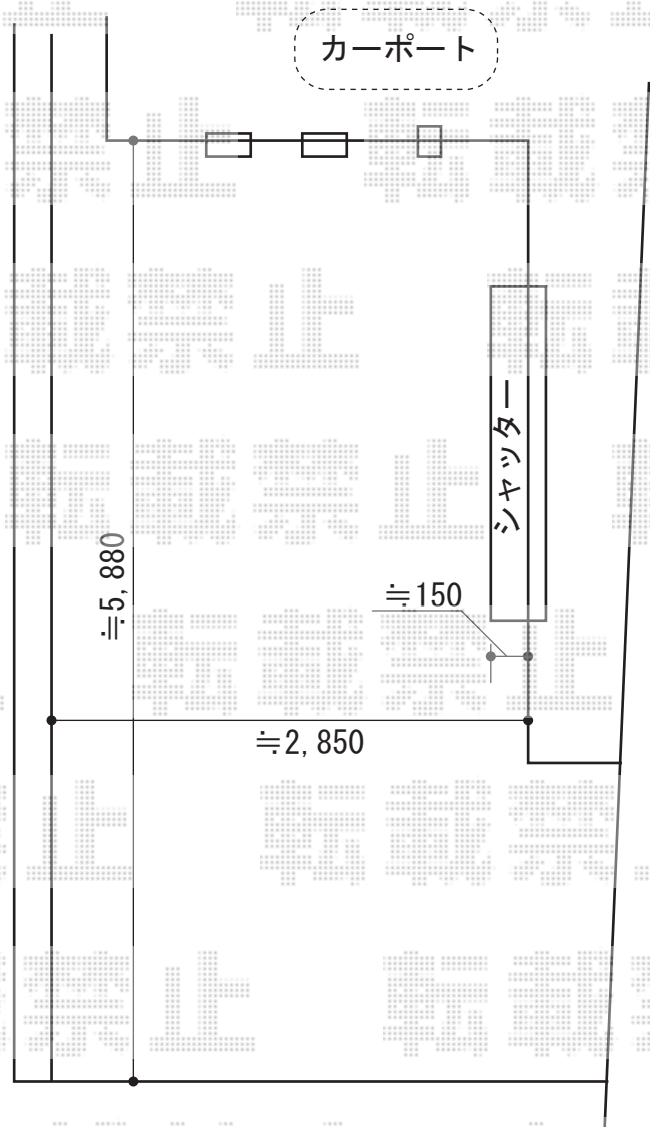

カーポート・ウッドデッキ

トステム カーポートシグマIII 積雪~30cm対応
 幅=2,701mm
 奥行=4,980mm
 色：シャイングレー
 屋根材：ガリレポリカ（クリアマット/すりガラス調）
 柱仕様：ロング柱23仕様（有効高 約2,300mm）

ウッドデッキ

こちらにウッドデッキを設置致します。

トステム 【北側】リコステージII
 間口=1.5間 (2,720mm)
 出幅=6尺 (1,813mm)
 色：ソフトブラウン
 床板：標準(溝なし)/縦貼り
 幕板：幕板B (薄)
 束柱：束柱B (400~550mm)

トステム 【北側】リコステージII ウッドパーティション
 本体1枚 (W×H) = T-8 (1,200×800) × 3 / T-8 (750×800) × 1
 主柱：T-8×5本
 ベースプレート：床板固定用×5
 上下棧セット：4セット
 色：ソフトブラウン
 パネル仕様：フラットラチス (粗目)

現場状況や作図制限により概略図の内容と多少の違いが生じることがございます。
 施工時は、現場優先とさせて頂きたく思いますので、お立会い頂き、
 最終のご指示のほど、何卒、宜しくお願い致します。