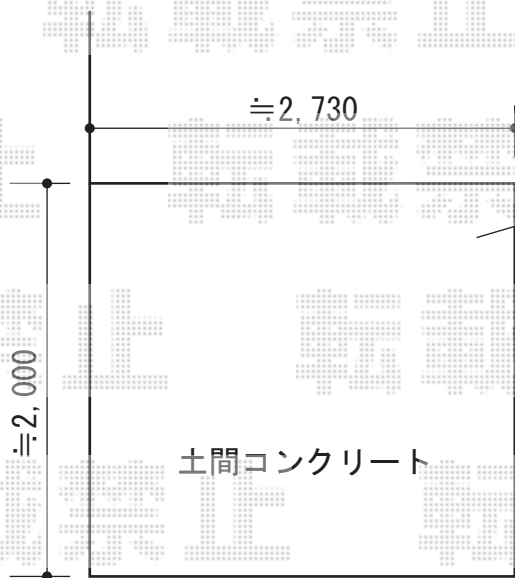

カーポート・ウッドデッキ

トステム カーポートシグマIII 積雪~30cm対応
 幅=2,701mm
 奥行=4,980mm
 色：シャイングレー
 屋根材：ガリレポリカ（クリアマット/すりガラス調）
 柱仕様：ロング柱23仕様（有効高 約2,300mm）

ウッドデッキ

こちらにウッドデッキを設置致します。

トステム 【北側】リコステージII
 間口=1.5間 (2,720mm)
 出幅=6尺 (1,813mm)
 色：ソフトブラウン
 床板：標準(溝なし)/縦貼り
 幕板：幕板B (薄)
 束柱：束柱B (400~550mm)

トステム 【北側】リコステージII ウッドパーティション
 本体1枚 (W×H) = T-8 (1,200×800) × 3 / T-8 (750×800) × 1
 主柱：T-8×5本
 ベースプレート：床板固定用×5
 上下棧セット：4セット
 色：ソフトブラウン
 パネル仕様：フラットラチス (粗目)

現場状況や作図制限により概略図の内容と多少の違いが生じることがございます。
 施工時は、現場優先とさせて頂きたく思いますので、お立会い頂き、
 最終のご指示のほど、何卒、宜しくお願い致します。