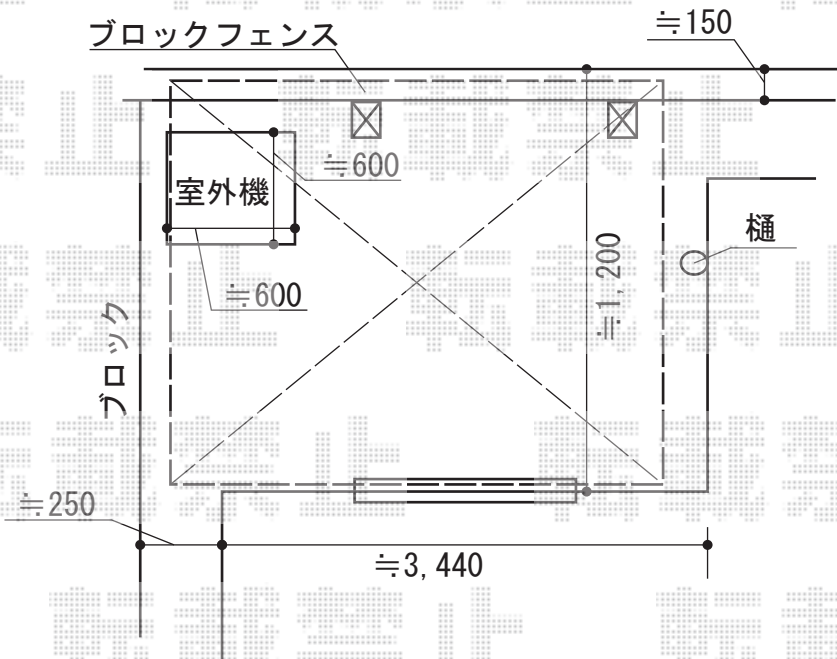

カーポート・ウッドデッキ

トステム カーポートシグマIII 積雪~30cm対応
 幅=2,701mm
 奥行=4,980mm
 色：シャイングレー
 屋根材：ガリレポリカ（クリアマット/すりガラス調）
 柱仕様：ロング柱23仕様（有効高 約2,300mm）

ウッドデッキ

こちらにウッドデッキを設置致します。

トステム 【北側】リコステージII
 間口=1.5間 (2,720mm)
 出幅=6尺 (1,813mm)
 色：ソフトブラウン
 床板：標準(溝なし)/縦貼り
 幕板：幕板B (薄)
 束柱：束柱B (400~550mm)

トステム 【北側】リコステージII ウッドパーティション
 本体1枚 (W×H) = T-8 (1,200×800) × 3 / T-8 (750×800) × 1
 主柱：T-8×5本
 ベースプレート：床板固定用×5
 上下棧セット：4セット
 色：ソフトブラウン
 パネル仕様：フラットラチス (粗目)

現場状況や作図制限により概略図の内容と多少の違いが生じることがございます。
 施工時は、現場優先とさせて頂きたく思いますので、お立会い頂き、
 最終のご指示のほど、何卒、宜しくお願い致します。