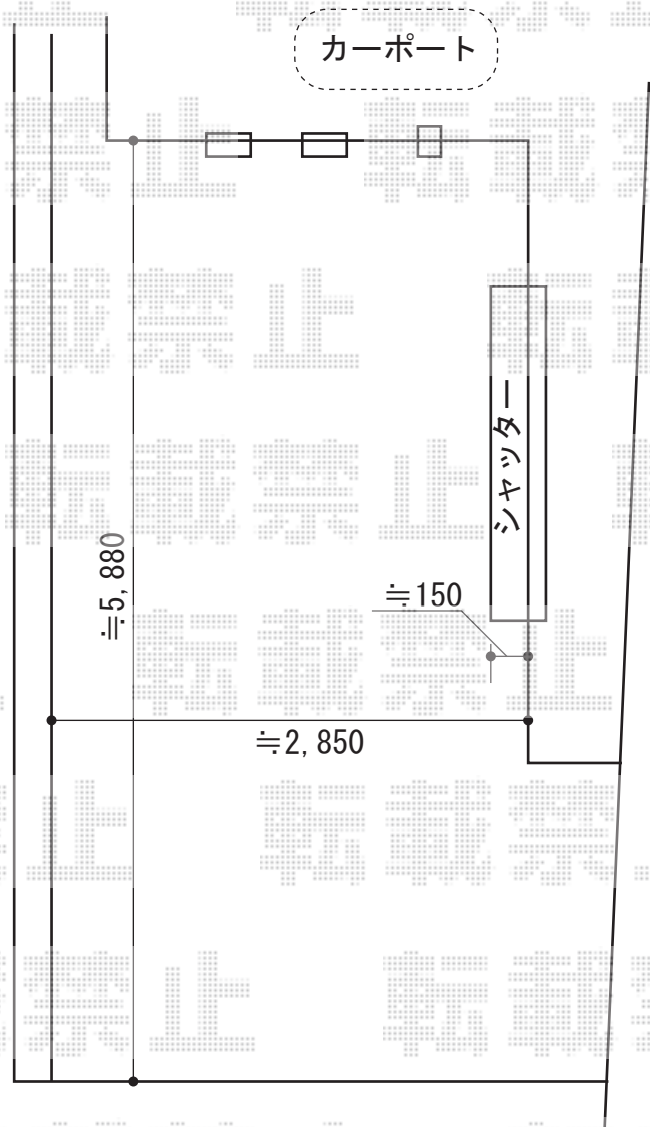

カーポート・ウッドデッキ

トステム カーポートシグマIII 積雪~30cm対応
 幅=2,701mm
 奥行=4,980mm
 色：シャイングレー
 屋根材：ガリレポリカ（クリアマット/すりガラス調）
 柱仕様：ロング柱23仕様（有効高 約2,300mm）

ウッドデッキ

こちらにウッドデッキを設置致します。

トステム 【北側】リコステージII
 間口=1.5間 (2,720mm)
 出幅=6尺 (1,813mm)
 色：ソフトブラウン
 床板：標準(溝なし)/縦貼り
 幕板：幕板B (薄)
 束柱：束柱B (400~550mm)

トステム 【北側】リコステージII ウッドパーティション
 本体1枚 (W×H) = T-8 (1,200×800) × 3/T-8 (750×800) × 1
 主柱：T-8×5本
 ベースプレート：床板固定用×5
 上下棧セット：4セット
 色：ソフトブラウン
 パネル仕様：フラットラチス (粗目)

現場状況や作図制限により概略図の内容と多少の違いが生じることがございます。
 施工時は、現場優先とさせて頂きたく思いますので、お立会い頂き、
 最終のご指示のほど、何卒、宜しくお願い致します。