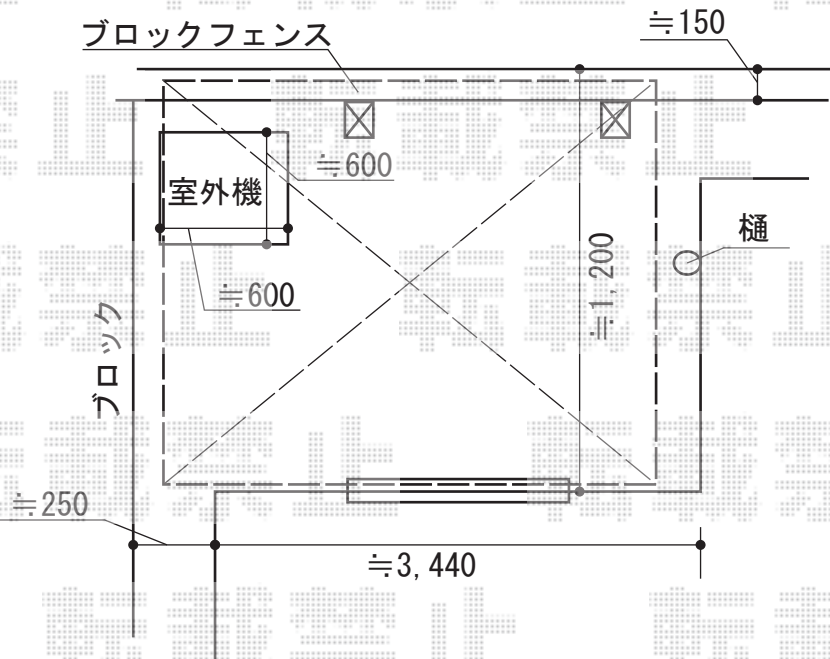

カーポート・ウッドデッキ

トステム カーポートシグマIII 積雪~30cm対応
 幅=2,701mm
 奥行=4,980mm
 色：シャイングレー
 屋根材：ガリレポリカ（クリアマット/すりガラス調）
 柱仕様：ロング柱23仕様（有効高 約2,300mm）

ウッドデッキ

こちらにウッドデッキを設置致します。

トステム 【北側】リコステージII
 間口=1.5間 (2,720mm)
 出幅=6尺 (1,813mm)
 色：ソフトブラウン
 床板：標準(溝なし)/縦貼り
 幕板：幕板B (薄)
 束柱：束柱B (400~550mm)

トステム 【北側】リコステージII ウッドパーティション
 本体1枚 (W×H) = T-8 (1,200×800) × 3/T-8 (750×800) × 1
 主柱：T-8×5本
 ベースプレート：床板固定用×5
 上下棧セット：4セット
 色：ソフトブラウン
 パネル仕様：フラットラチス (粗目)

現場状況や作図制限により概略図の内容と多少の違いが生じることがございます。
 施工時は、現場優先とさせて頂きたく思いますので、お立会い頂き、
 最終のご指示のほど、何卒、宜しくお願い致します。