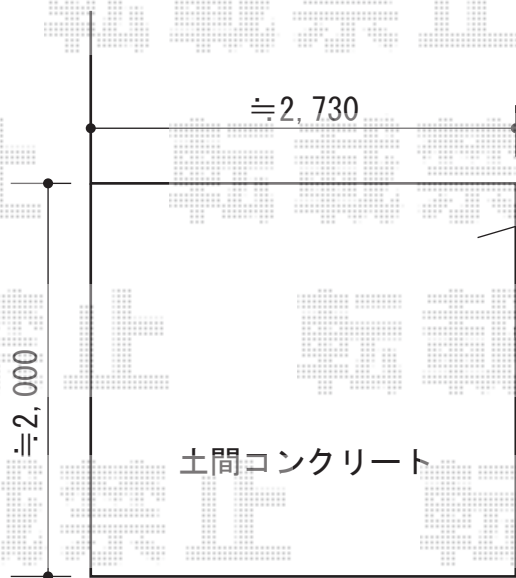

カーポート・ウッドデッキ

トステム カーポートシグマIII 積雪~30cm対応
 幅=2,701mm
 奥行=4,980mm
 色：シャイングレー
 屋根材：ガリレポリカ（クリアマット/すりガラス調）
 柱仕様：ロング柱23仕様（有効高 約2,300mm）

ウッドデッキ

こちらにウッドデッキを設置致します。

トステム 【北側】リコステージII
 間口=1.5間 (2,720mm)
 出幅=6尺 (1,813mm)
 色：ソフトブラウン
 床板：標準(溝なし)/縦貼り
 幕板：幕板B (薄)
 束柱：束柱B (400~550mm)

トステム 【北側】リコステージII ウッドパーティション
 本体1枚 (W×H) = T-8 (1,200×800) × 3/T-8 (750×800) × 1
 主柱：T-8×5本
 ベースプレート：床板固定用×5
 上下棧セット：4セット
 色：ソフトブラウン
 パネル仕様：フラットラチス (粗目)

現場状況や作図制限により概略図の内容と多少の違いが生じることがございます。
 施工時は、現場優先とさせて頂きたく思いますので、お立会い頂き、
 最終のご指示のほど、何卒、宜しくお願い致します。