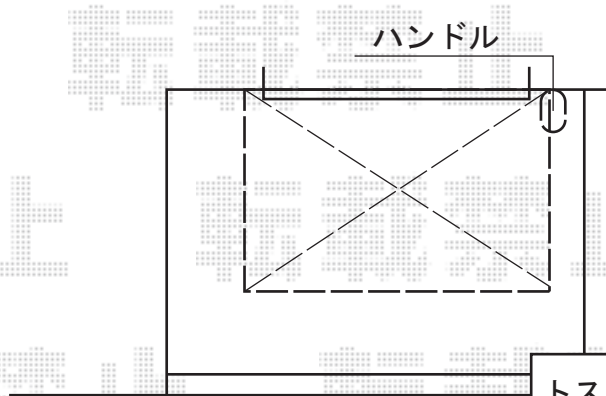

彩鳥CR型 ボックスタイプ 手動式

トステム 彩鳥CR型 ボックスタイプ 手動式
 間口=関東間1.5間 (2,730mm)
 出幅=2,000mm
 本体色：ブラック
 キャンバス色：ポリエステル (ライトベージュ)
 駆動：手動式/外観右駆動
 クランクハンドル：長さ1,500mm

現場状況や作図制限により概略図の内容と多少の違いが生じることがございます。
 施工時は、現場優先とさせて頂きたく思いますので、お立会い頂き、
 最終のご指示のほど、何卒、宜しくお願い致します。