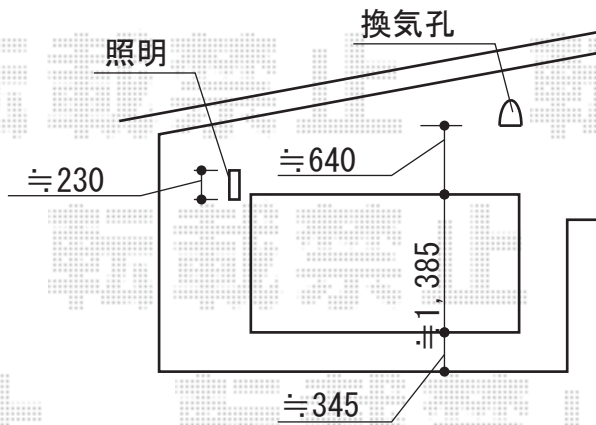

彩鳥CR型 ボックスタイプ 手動式

トステム 彩鳥CR型 ボックスタイプ 手動式
 間口=関東間1.5間 (2,730mm)
 出幅=2,000mm
 本体色：ブラック
 キャンバス色：ポリエステル (ライトベージュ)
 駆動：手動式/外観右駆動
 クランクハンドル：長さ1,500mm

現場状況や作図制限により概略図の内容と多少の違いが生じることがございます。
 施工時は、現場優先とさせて頂きたく思いますので、お立会い頂き、
 最終のご指示のほど、何卒、宜しくお願い致します。