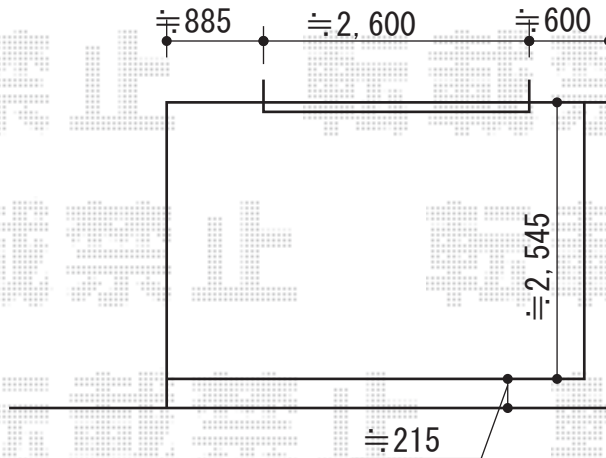

彩鳥CR型 ボックスタイプ 手動式

トステム 彩鳥CR型 ボックスタイプ 手動式
 間口=関東間1.5間 (2,730mm)
 出幅=2,000mm
 本体色：ブラック
 キャンバス色：ポリエステル (ライトベージュ)
 駆動：手動式/外観右駆動
 クランクハンドル：長さ1,500mm

現場状況や作図制限により概略図の内容と多少の違いが生じることがございます。
 施工時は、現場優先とさせて頂きたく思いますので、お立会い頂き、
 最終のご指示のほど、何卒、宜しくお願い致します。