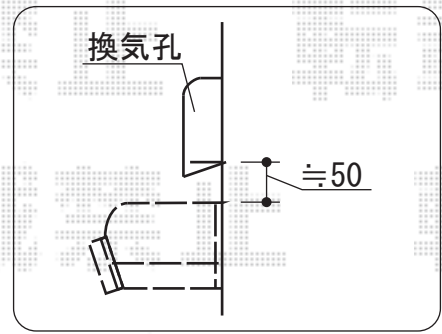

彩鳥CR型 ボックスタイプ 手動式

トステム 彩鳥CR型 ボックスタイプ 手動式
 間口=関東間1.5間 (2,730mm)
 出幅=2,000mm
 本体色：ブラック
 キャンバス色：ポリエステル (ライトベージュ)
 駆動：手動式/外観右駆動
 クランクハンドル：長さ1,500mm

現場状況や作図制限により概略図の内容と多少の違いが生じることがございます。
 施工時は、現場優先とさせて頂きたく思いますので、お立会い頂き、
 最終のご指示のほど、何卒、宜しくお願い致します。