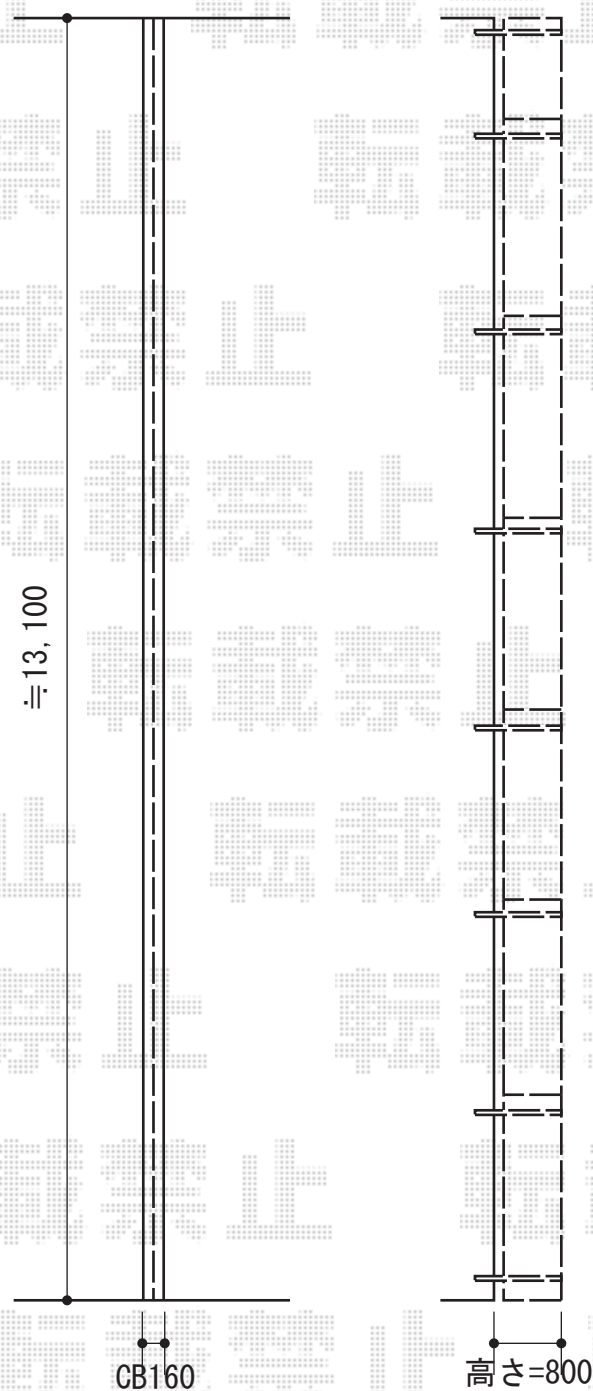

ハイグリッドフェンスUF8型 フリーポールタイプ

TOEX ハイグリッドフェンスUF8型 フリーポールタイプ
本体1枚 (W×H) = (2,000mm×800mm) ×7枚
柱仕様：T-8×8本
小口キャップ：1セット
色：シャイングレー

現場状況や作図制限により概略図の内容と多少の違いが生じることがございます。
施工時は、現場優先とさせていただきますので、お立会い頂き、
最終のご指示のほど、何卒、宜しくお願い致します。