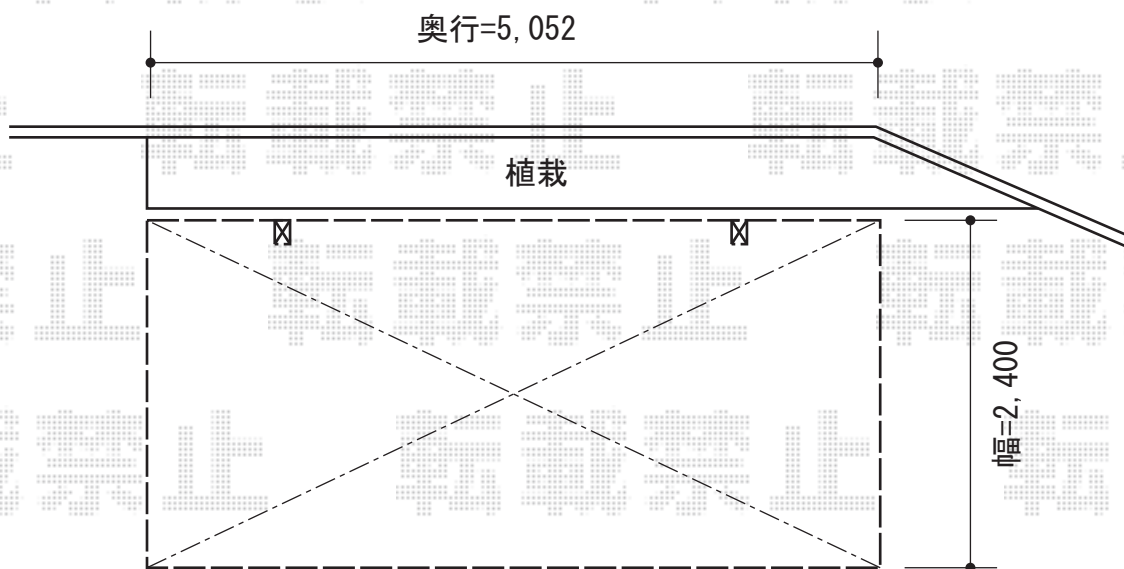

プレシオSPORT 積雪~20cm対応

Value Select プレシオSPORT 積雪~20cm対応
幅=2,400mm
奥行=5,052mm
色：ノーブルステン
屋根材：ポリカーボネート（スカイブルー）
柱仕様：ハイルフ柱仕様（有効高 約2,250mm）

現場状況や作図制限により概略図の内容と多少の違いが生じることがございます。
施工時は、現場優先とさせて頂きたく思いますので、お立会い頂き、
最終のご指示のほど、何卒、宜しくお願い致します。