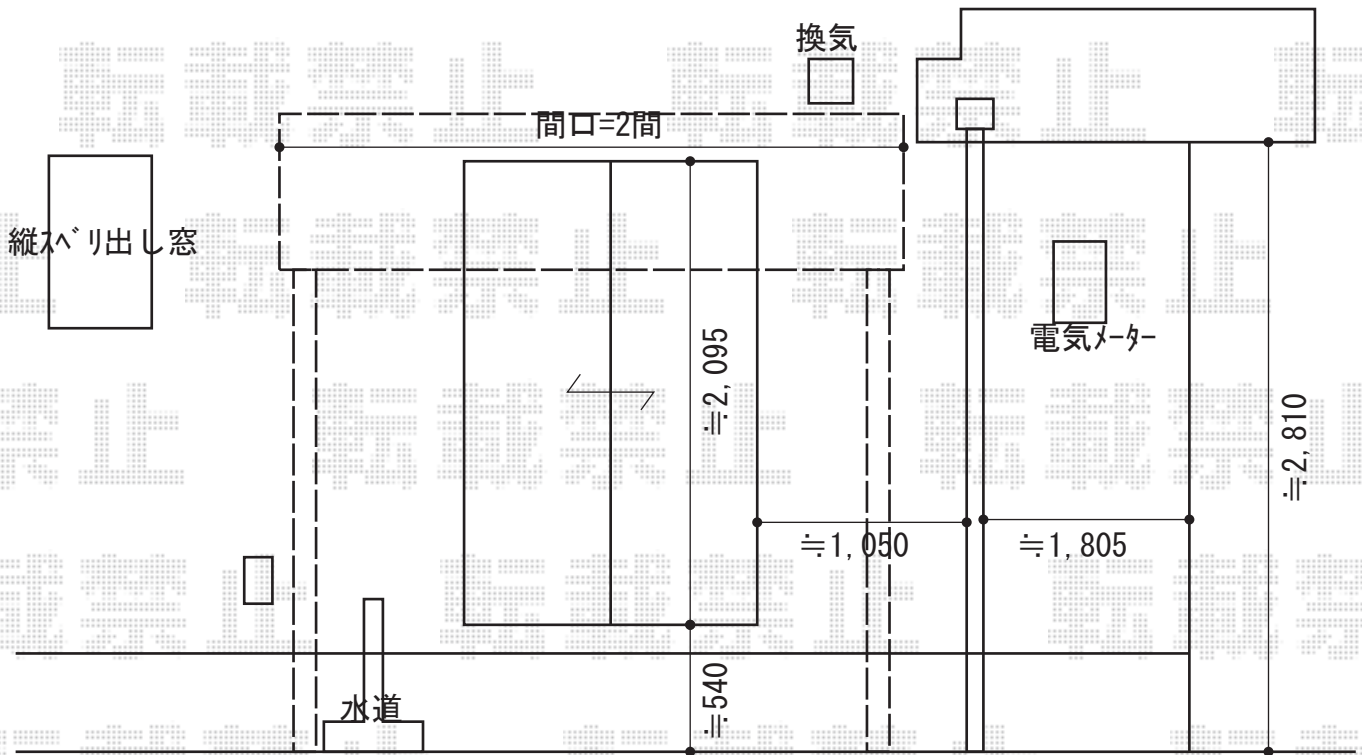

ヴェクターテラス R型 テラスタイプ 単体 積雪～50cm対応

YKK AP ヴェクターテラス R型 テラスタイプ 単体 積雪～50cm対応
 間口=関東間2.0間 (柱芯々3,485mm 屋根幅3,670mm)
 出幅=4尺 (1,170mm)
 色: 【仮】ホワイト
 屋根材: ポリカーボネート (トーマイマット/すりガラス調)
 柱仕様: 柱位置固定タイプ (柱2本)
 施工方法: 上止め仕様

現場状況や作図制限により概略図の内容と多少の違いが生じることがございます。
 施工時は、現場優先とさせて頂きたく思いますので、お立会い頂き、
 最終のご指示のほど、何卒、宜しくお願い致します。

EX-SHOP
 HTTP://WWW.EX-SHOP.NET

担当: 進藤

全ての著作権は、エクスショップに帰属します。当社とのお取引目的外の使用・複製・転載禁止となっております。