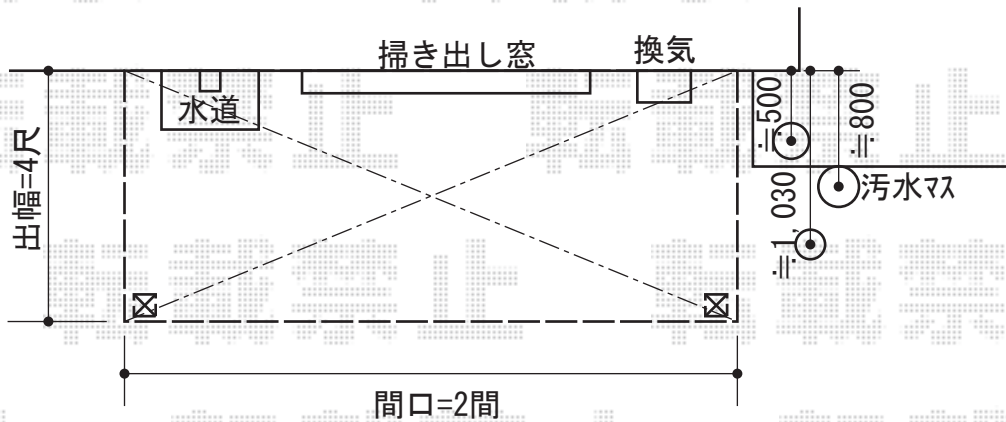

ヴェクターテラス R型 テラスタイプ 単体 積雪～50cm対応

YKK AP ヴェクターテラス R型 テラスタイプ 単体 積雪～50cm対応
 間口=関東間2.0間 (柱芯々3,485mm 屋根幅3,670mm)
 出幅=4尺 (1,170mm)
 色: 【仮】ホワイト
 屋根材: ポリカーボネート (トーマイマット/すりガラス調)
 柱仕様: 柱位置固定タイプ (柱2本)
 施工方法: 上止め仕様

現場状況や作図制限により概略図の内容と多少の違いが生じることがございます。
 施工時は、現場優先とさせて頂きたく思いますので、お立会い頂き、
 最終のご指示のほど、何卒、宜しくお願い致します。

EX-SHOP
 HTTP://WWW.EX-SHOP.NET

担当: 進藤

全ての著作権は、エクスショップに帰属します。当社とのお取引目的外の使用・複製・転載禁止となっております。