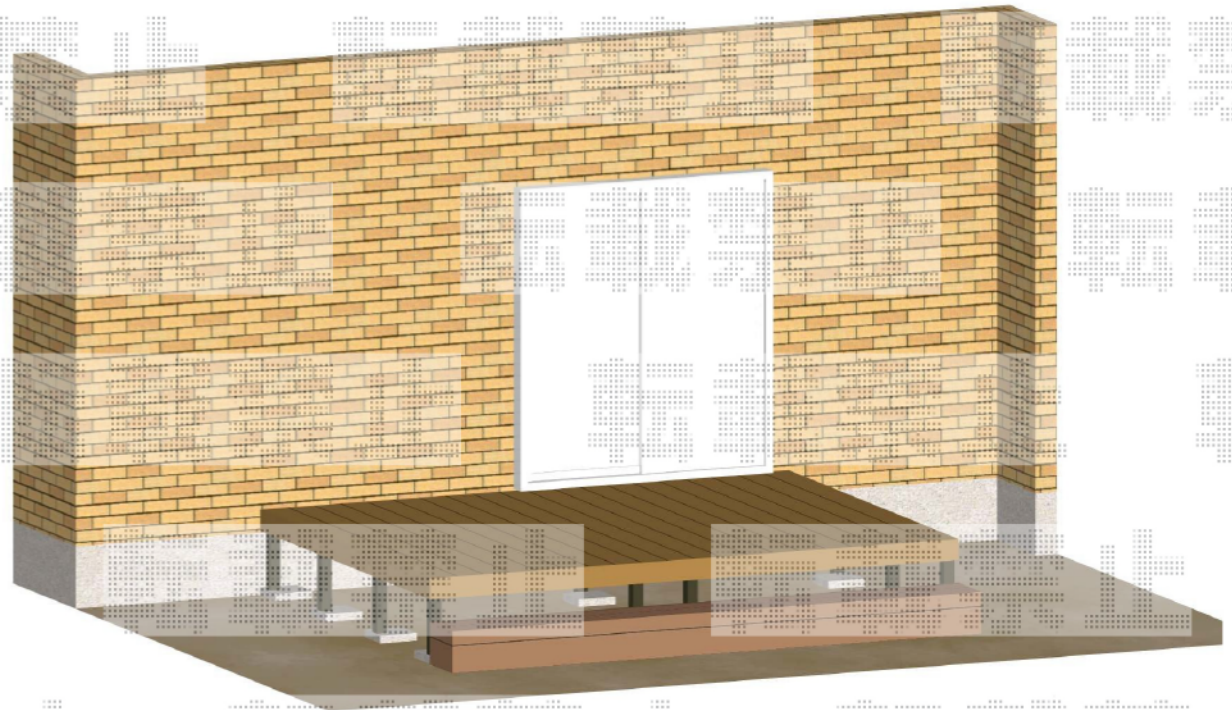

トステム リコステージ II (ソフトブラウン)  
間口2間 \* 奥行9尺 束柱 B 束石仕様  
リードデッキ 1段

ウッドデッキとリードデッキ色は異なっておりますが、  
実際は同じ色となります

トステム リコステージII  
間口=2.0間 (3,620mm)  
出幅=9尺 (2,713mm)  
色：ソフトブラウン  
床板：標準(溝なし)/縦貼り  
幕板：幕板B (薄)  
束柱：束柱B (400~550mm)  
オプション：リードデッキ1段 正面2間 床板2枚分