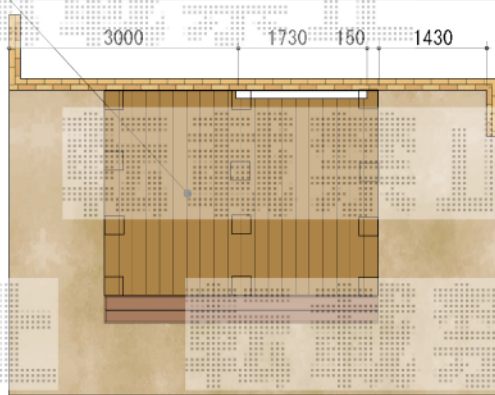

トステム リコステージ II (ソフトブラウン)  
間口2間 \* 奥行9尺 束柱 B 束石仕様  
リードデッキ 1段

ウッドデッキとリードデッキ色は異なっておりますが、  
実際は同じ色となります

トステム リコステージII  
間口=2.0間 (3,620mm)  
出幅=9尺 (2,713mm)  
色：ソフトブラウン  
床板：標準(溝なし)/縦貼り  
幕板：幕板B (薄)  
束柱：束柱B (400~550mm)  
オプション：リードデッキ1段 正面2間 床板2枚分