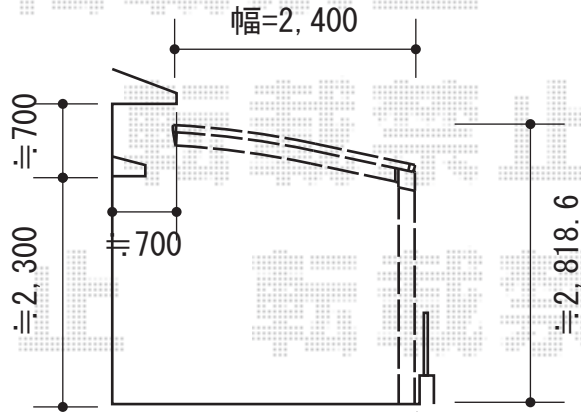

プレシオSPORT 積雪～20cm対応

出来るかぎり  
境界CBに寄せて  
柱を設置致します

Value Select プレシオSPORT 積雪～20cm対応  
 幅=2,400mm  
 奥行=5,052mm  
 色：ノーブルステン  
 屋根材：ポリカーボネート（スカイブルー）  
 柱仕様：ハイルーフ柱仕様（有効高 約2,250mm）

現場状況や作図制限により概略図の内容と多少の違いが生じることがございます。  
 施工時は、現場優先とさせて頂きたく思いますので、お立会い頂き、  
 最終のご指示のほど、何卒、宜しくお願い致します。