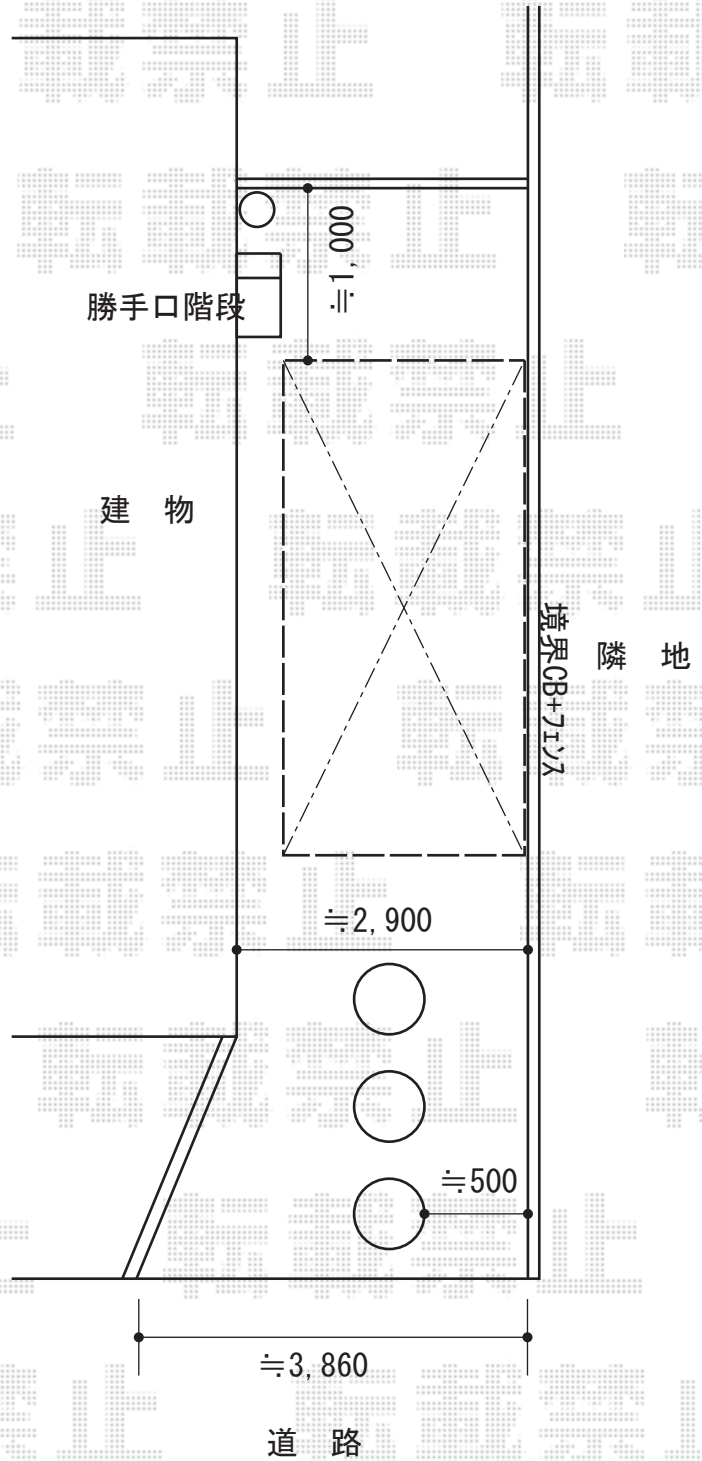

プレシオSPORT 積雪～20cm対応

出来るかぎり  
境界CBに寄せて  
柱を設置致します

Value Select プレシオSPORT 積雪～20cm対応  
 幅=2,400mm  
 奥行=5,052mm  
 色：ノーブルステン  
 屋根材：ポリカーボネート（スカイブルー）  
 柱仕様：ハイルーフ柱仕様（有効高 約2,250mm）

現場状況や作図制限により概略図の内容と多少の違いが生じることがございます。  
 施工時は、現場優先とさせて頂きたく思いますので、お立会い頂き、  
 最終のご指示のほど、何卒、宜しくお願い致します。