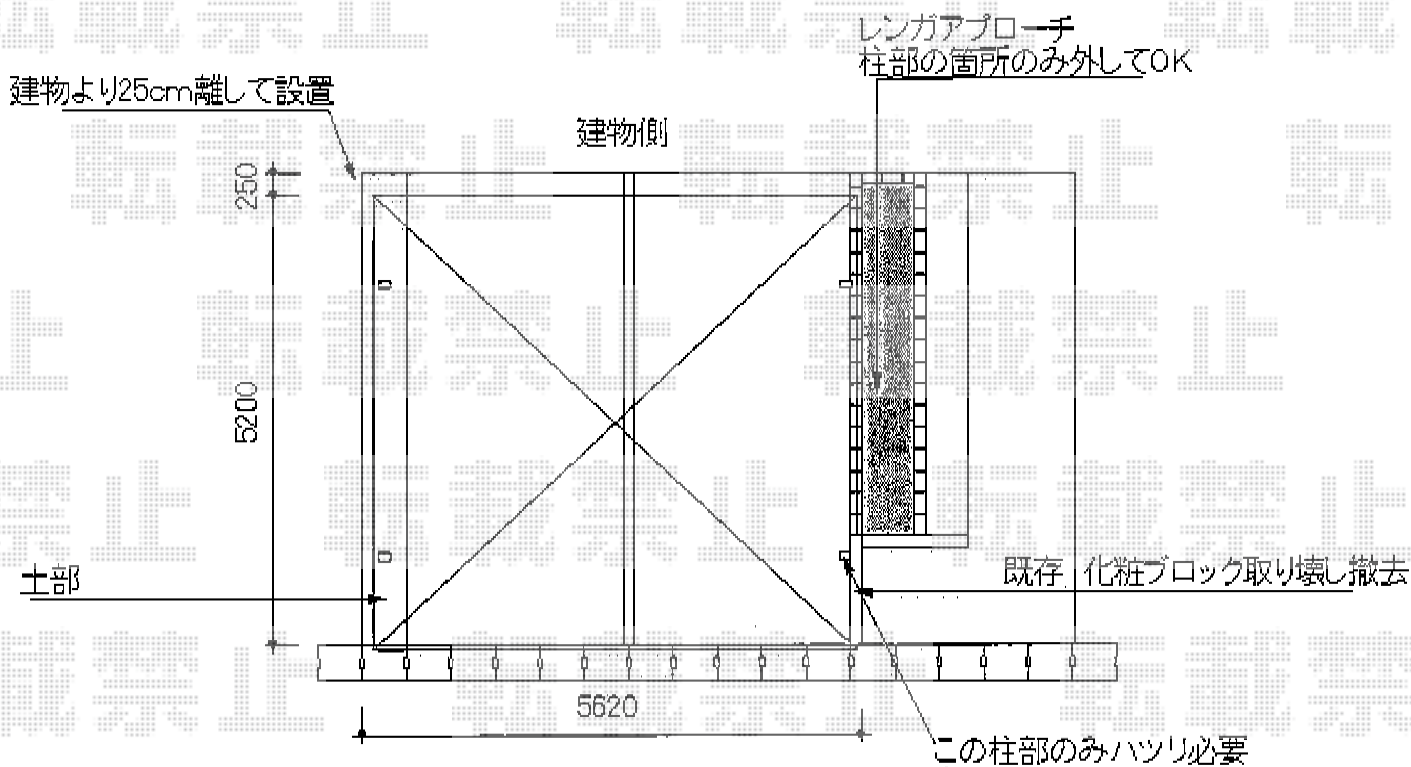

アーキデュオ ワイド 積雪～20cm対応

TOEX アーキデュオ ワイド 積雪～20cm対応

幅=5,441mm

奥行=5,019mm

色：オータムブラウン

屋根材：熱線吸収ポリカーボネート（クリアブルーS・すりガラス調）

柱仕様：標準柱仕様（有効高 約2,267mm）

現場状況や作図制限により概略図の内容と多少の違いが生じることがございます。
施工時は、現場優先とさせて頂きたく思いますので、お立会い頂き、
最終のご指示のほど、何卒、宜しくお願い致します。