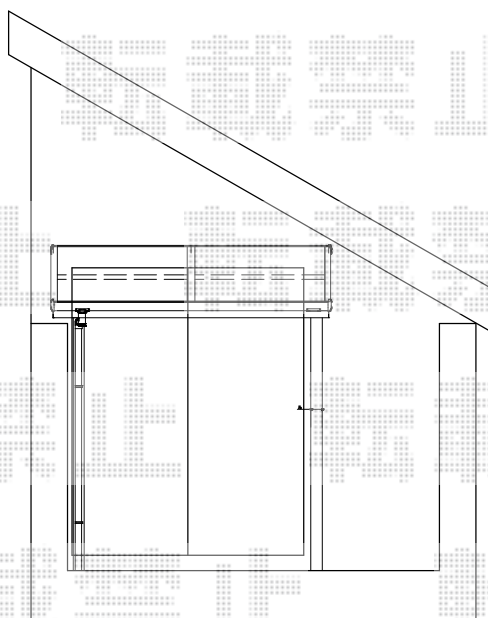

## ヴェクターテラス F型 屋根タイプ 単体 積雪~20cm対応

YKK AP ヴェクターテラス F型 屋根タイプ 単体 積雪~20cm対応  
間口= 関東間1.0間 (柱芯々1,538mm 屋根幅1,850mm)  
出幅= 6尺 (1,770mm)  
色: ピュアシルバー  
屋根材: ポリカーボネート (トーマイマット)  
柱仕様: 柱奥行移動タイプ (柱2本)  
施工方法: 下止め仕様  
躯体式バルコニー取付部品: 中間用×1・コーナー用×1

YKK AP 吊り下げ式物干し 標準 2本入  
色: プラチナステン

現場状況や作図制限により概略図の内容と多少の違いが生じることがございます。  
施工時は、現場優先とさせて頂きたく思いますので、お立会い頂き、  
最終のご指示のほど、何卒、宜しくお願い致します。

EX-SHOP  
HTTP://WWW.EX-SHOP.NET

担当: 西村