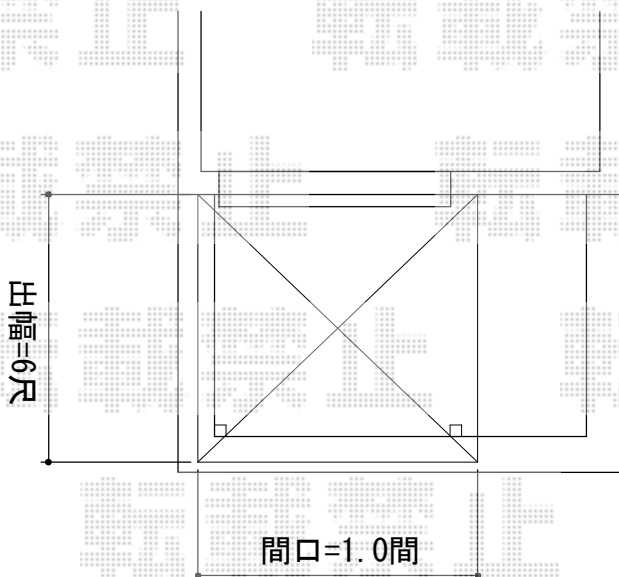

## ヴェクターテラス F型 屋根タイプ 単体 積雪~20cm対応

YKK AP ヴェクターテラス F型 屋根タイプ 単体 積雪~20cm対応  
間口= 関東間1.0間 (柱芯々1,538mm 屋根幅1,850mm)  
出幅= 6尺 (1,770mm)  
色: ピュアシルバー  
屋根材: ポリカーボネート (トーマイマット)  
柱仕様: 柱奥行移動タイプ (柱2本)  
施工方法: 下止め仕様  
躯体式バルコニー取付部品: 中間用×1・コーナー用×1