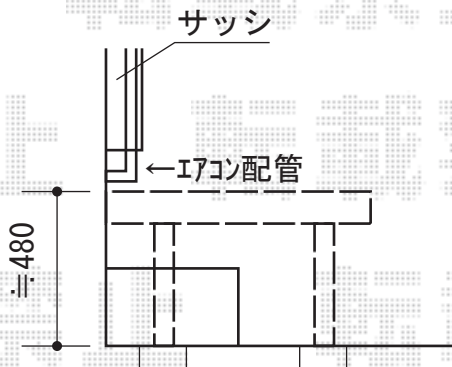

リコステージII

トステム リコステージII
 間口=2.0間
 出幅=3尺
 色：ソフトブラウン
 床板：標準(溝なし)/横貼り
 幕板：幕板A(厚)
 束柱：束柱B(400~550mm)

現場状況や作図制限により概略図の内容と多少の違いが生じることがございます。
 施工時は、現場優先とさせて頂きたく思いますので、お立会い頂き、
 最終のご指示のほど、何卒、宜しくお願い致します。

EX-SHOP
[HTTP://WWW.EX-SHOP.NET](http://www.ex-shop.net)