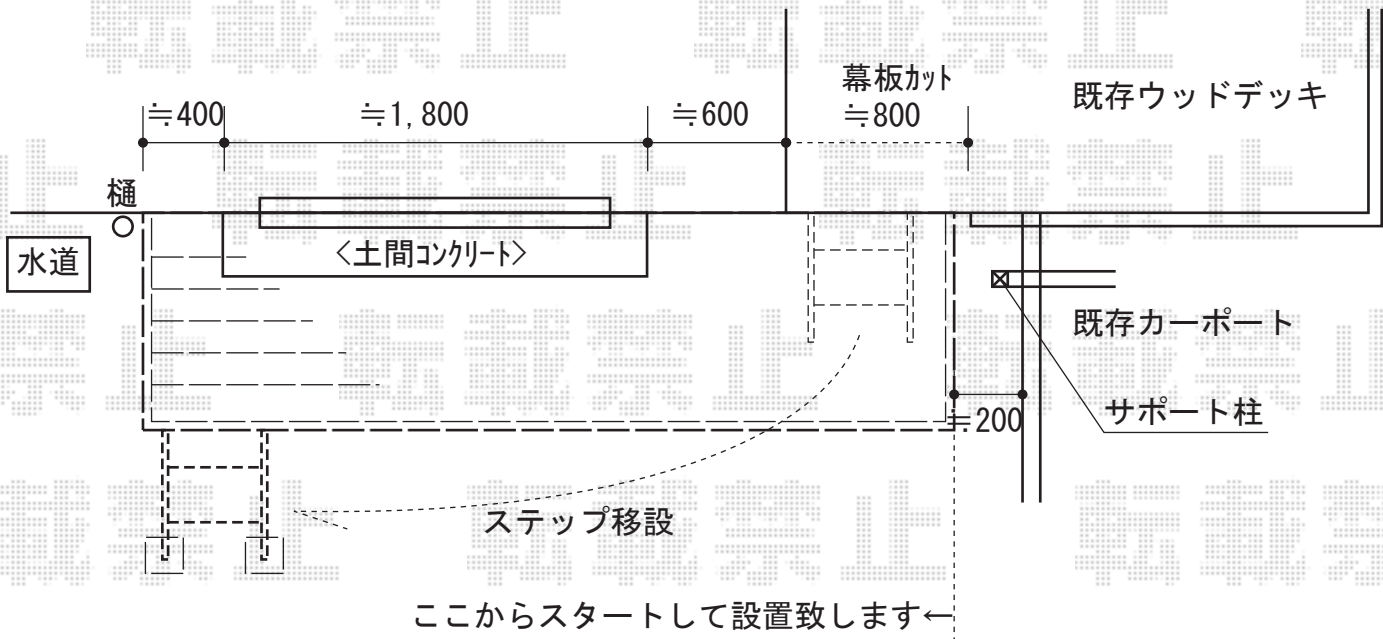

リコステージII

トステム リコステージII
 間口=2.0間
 出幅=3尺
 色：ソフトブラウン
 床板：標準(溝なし)/横貼り
 幕板：幕板A(厚)
 束柱：束柱B(400~550mm)

現場状況や作図制限により概略図の内容と多少の違いが生じることがございます。
 施工時は、現場優先とさせて頂きたく思いますので、お立会い頂き、
 最終のご指示のほど、何卒、宜しくお願い致します。

EX-SHOP
[HTTP://WWW.EX-SHOP.NET](http://www.ex-shop.net)