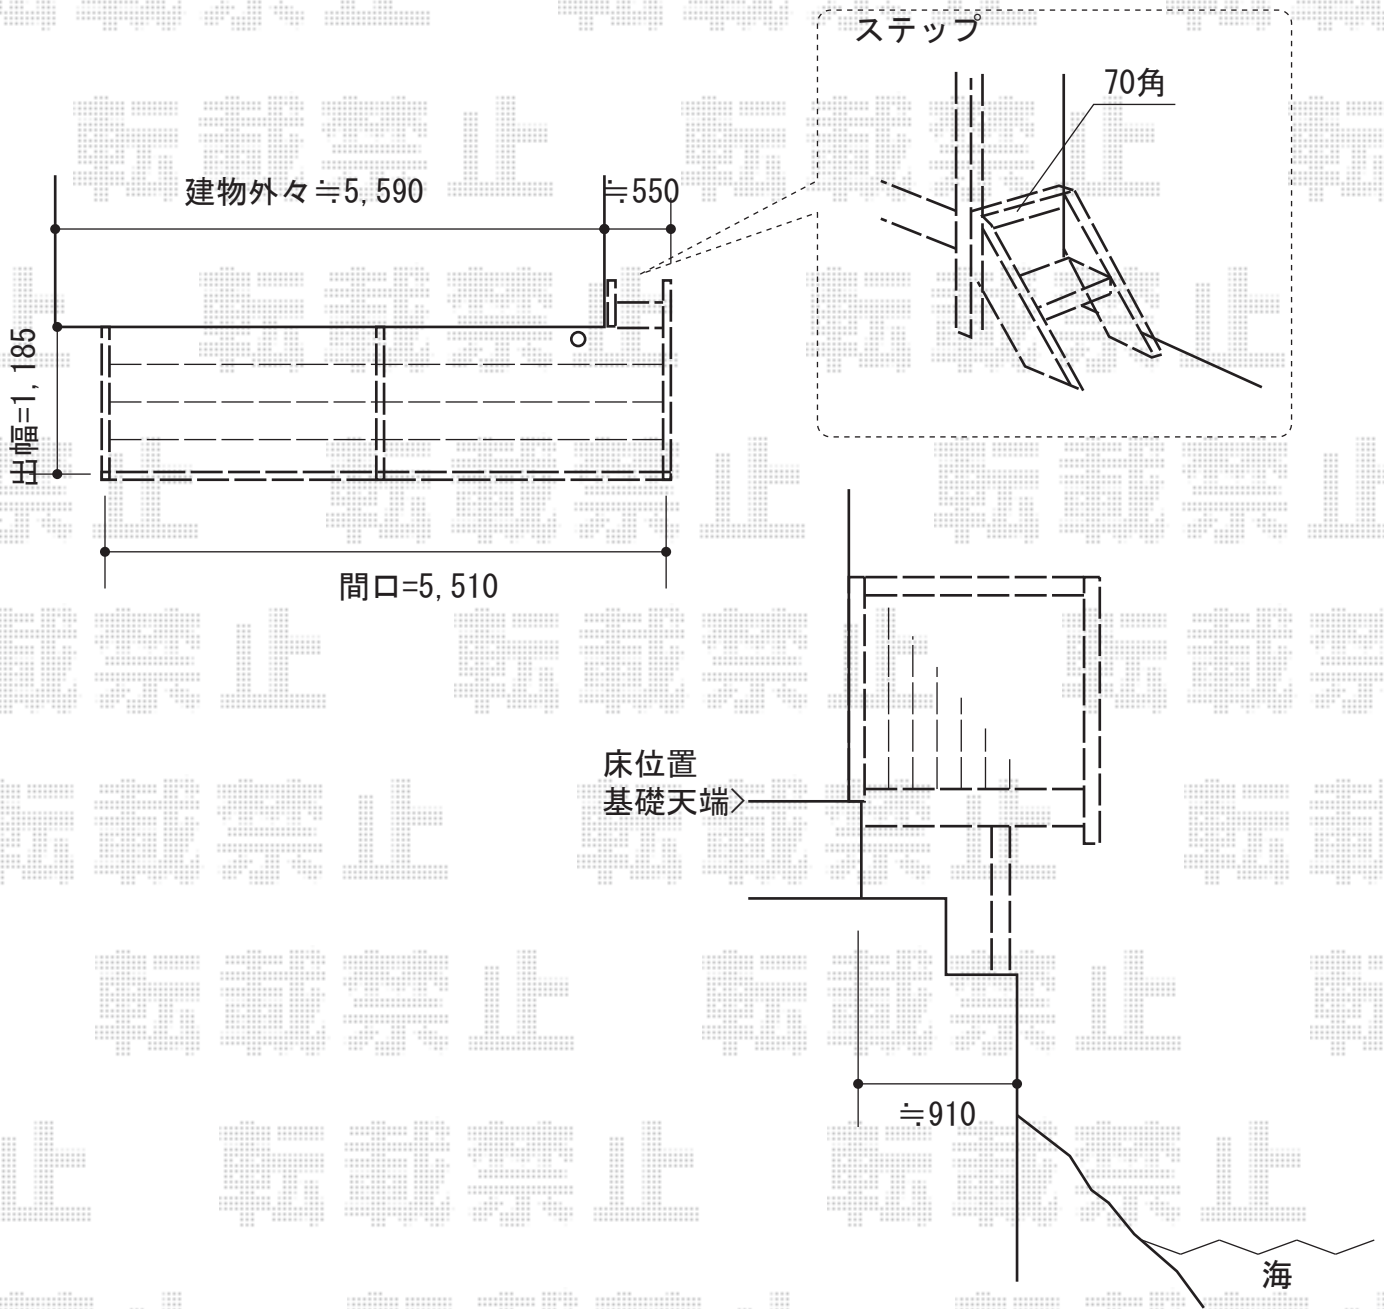

アクトステージ A型 細格子 連棟 柱建て式

トステム アクトステージ A型 細格子 連棟 柱建て式
間口=関東間3.0間 (5,510mm)
出幅=4尺 (1,185mm)
色：シャイングレー
床材：塩ビデッキボード (グレー)
柱仕様：柱建て式
オプション：ステップ1段
追加部材：戸袋逃げ柱

現場状況や作図制限により概略図の内容と多少の違いが生じることがございます。
施工時は、現場優先とさせて頂きたく思いますので、お立会い頂き、
最終のご指示のほど、何卒、宜しくお願い致します。