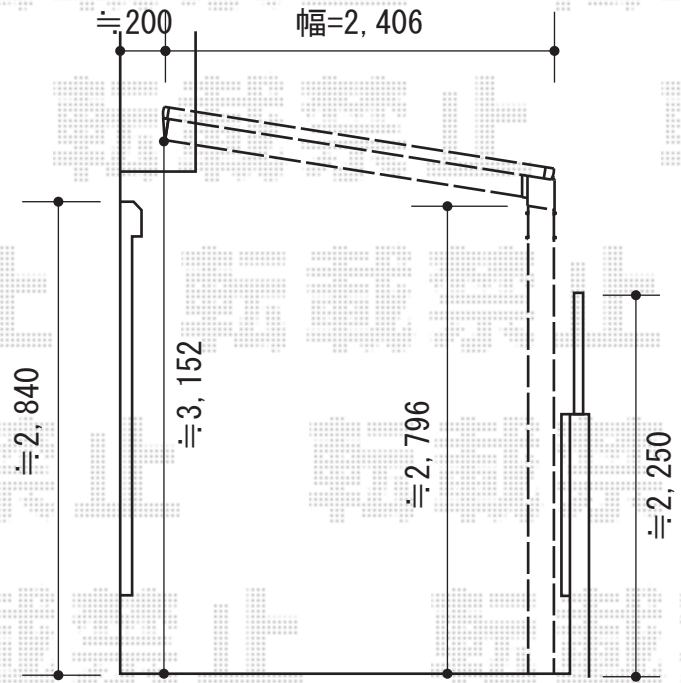

レークポートシグマIII 積雪～30cm対応

トステム レークポートシグマIII 積雪～30cm対応
 幅=2,406mm
 奥行=5,686mm
 色：シャイングレー
 屋根材：ガリレポリカ（クリアマット・すりガラス調）
 柱仕様：ロング柱28仕様（有効高 約2,800mm）

現場状況や作図制限により概略図の内容と多少の違いが生じることがございます。
 施工時は、現場優先とさせて頂きたく思いますので、お立会い頂き、
 最終のご指示のほど、何卒、宜しくお願い致します。