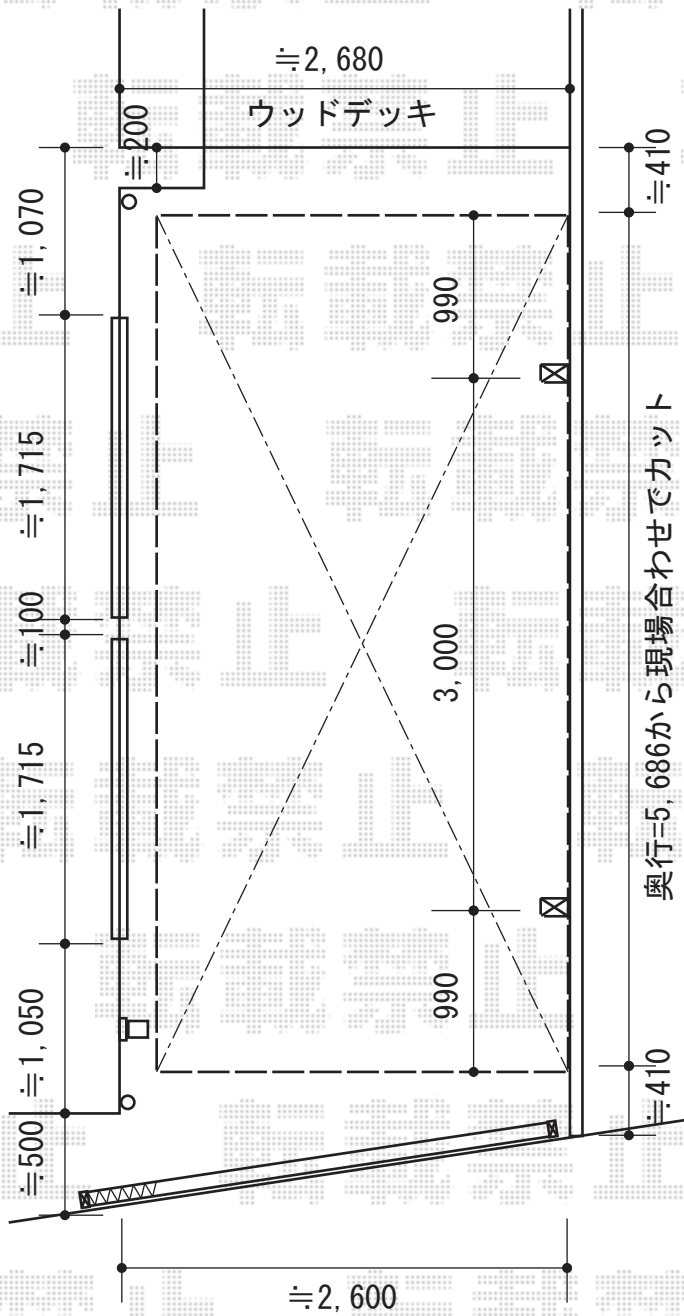

レークポートシグマIII 積雪～30cm対応

トステム レークポートシグマIII 積雪～30cm対応
 幅=2,406mm
 奥行=5,686mm
 色：シャイングレー
 屋根材：ガリレポリカ（クリアマット・すりガラス調）
 柱仕様：ロング柱28仕様（有効高 約2,800mm）

現場状況や作図制限により概略図の内容と多少の違いが生じることがございます。
 施工時は、現場優先とさせて頂きたく思いますので、お立会い頂き、
 最終のご指示のほど、何卒、宜しくお願い致します。