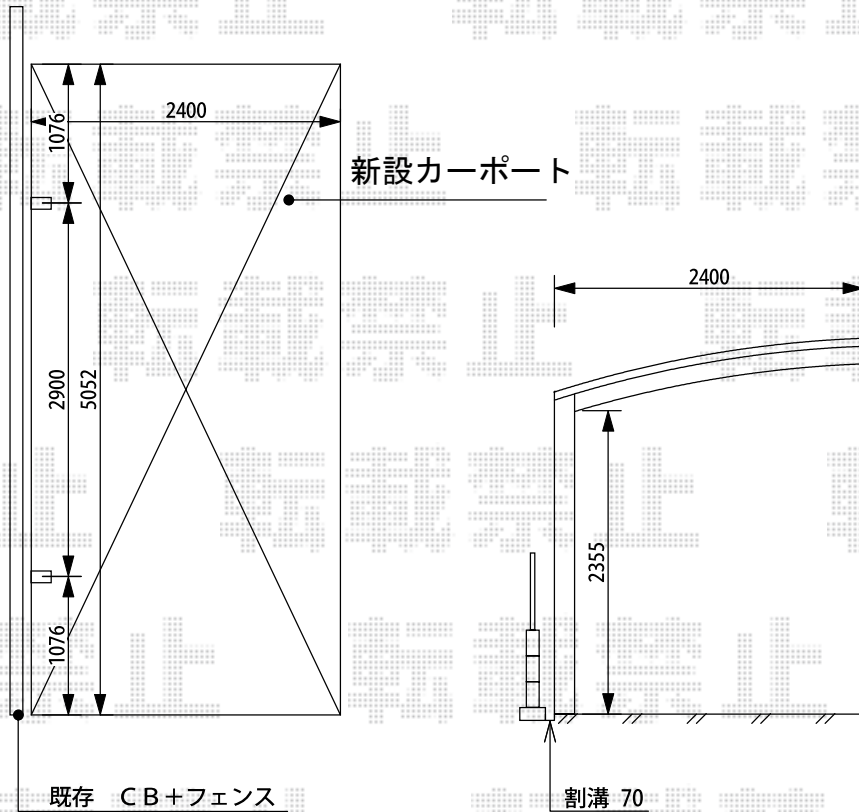

レイナポート 積雪～20cm対応

YKK AP レイナポート 積雪～20cm対応

幅=2,400mm

奥行=5,052mm

色：ホワイト

屋根材：ポリカーボネート（トーマイマット/すりガラス調）

柱仕様：ハイルーフ柱仕様（有効高 約2,355mm）

現場状況や作図制限により概略図の内容と多少の違いが生じることがございます。
 施工時は、現場優先とさせて頂きたく思いますので、お会い頂き、
 最終のご指示のほど、何卒、宜しくお願い致します。