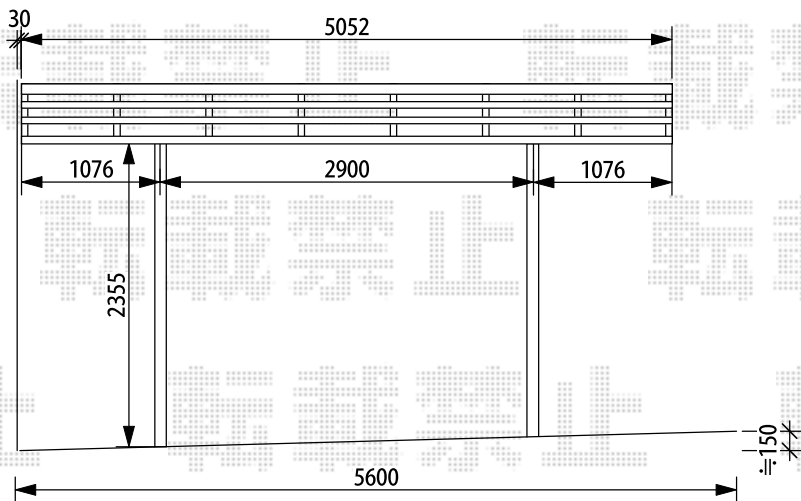

レイナポート 積雪～20cm対応

YKK AP レイナポート 積雪～20cm対応

幅=2,400mm

奥行=5,052mm

色：ホワイト

屋根材：ポリカーボネート（トーマイマット/すりガラス調）

柱仕様：ハイルーフ柱仕様（有効高 約2,355mm）

現場状況や作図制限により概略図の内容と多少の違いが生じることがございます。
 施工時は、現場優先とさせて頂きたく思いますので、お会い頂き、
 最終のご指示のほど、何卒、宜しくお願い致します。