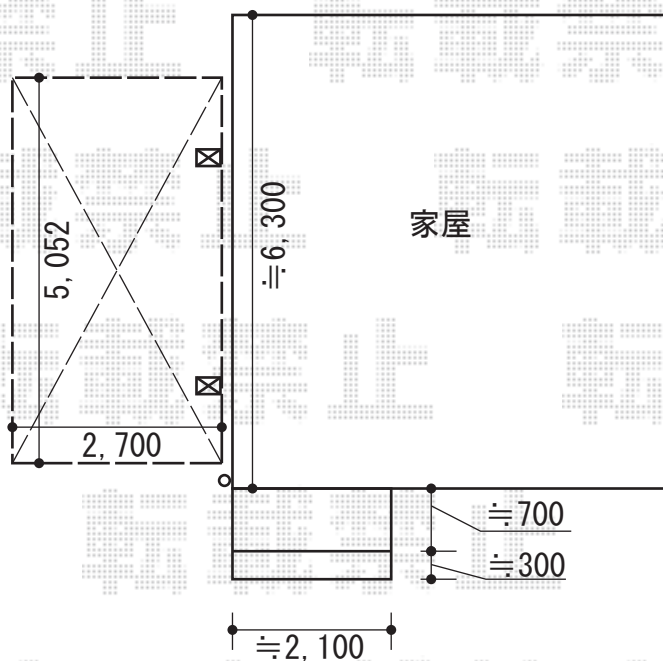

プレシオスポート 積雪～20cm対応

Value Select プレシオスポート 積雪～20cm対応
幅=2,700mm
奥行=5,052mm
色：ノーブルステン
屋根材：ポリカーボネート（ガラスマット）
柱仕様：ハイルーフ柱仕様（有効高 約2,250mm）

現場状況や作図制限により概略図の内容と多少の違いが生じることがございます。
施工時は、現場優先とさせて頂きたく思いますので、お立会い頂き、
最終のご指示のほど、何卒、宜しくお願い致します。