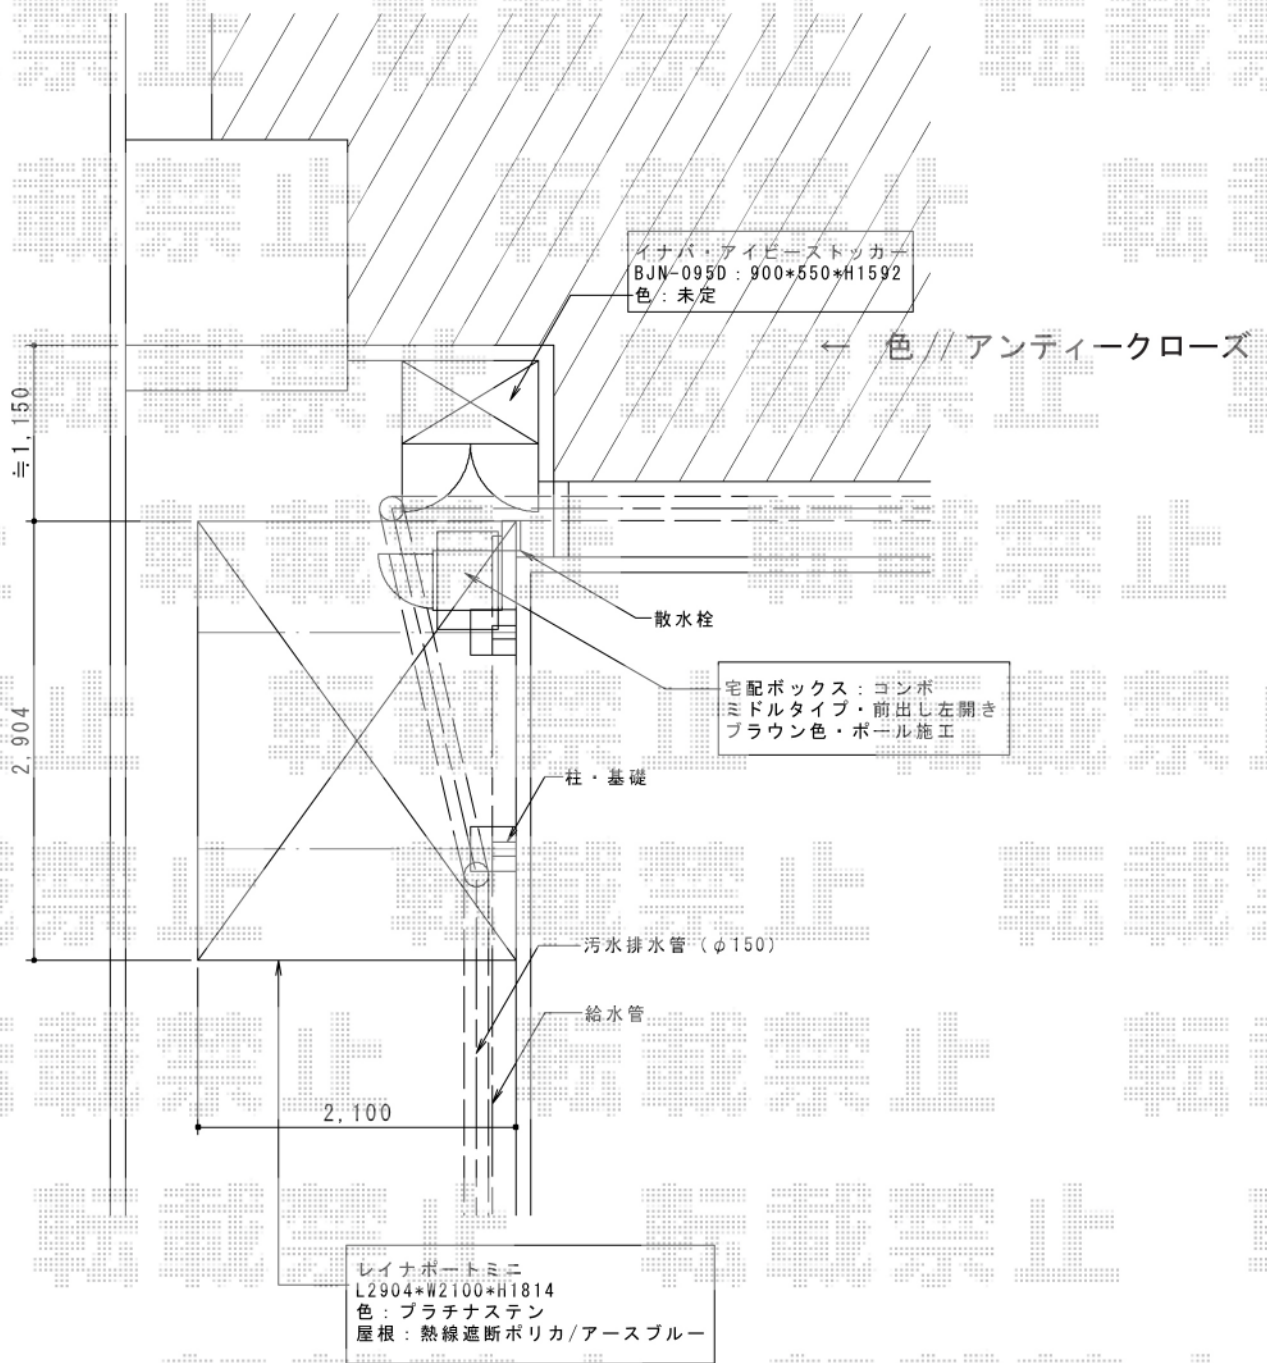

レイナポート ミニ 積雪～20cm対応

YKK AP レイナポート ミニ 積雪～20cm対応
 幅=2,100mm
 奥行=2,904mm
 色: プラチナステン
 屋根材: 熱線遮断ポリカーボネート (アースブルーマット調)
 柱仕様: 標準柱仕様 (有効高 約1,814mm)

現場状況や作図制限により概略図の内容と多少の違いが生じることがございます。
 施工時は、現場優先とさせて頂きたく思いますので、お立会い頂き、
 最終のご指示のほど、何卒、宜しくお願い致します。