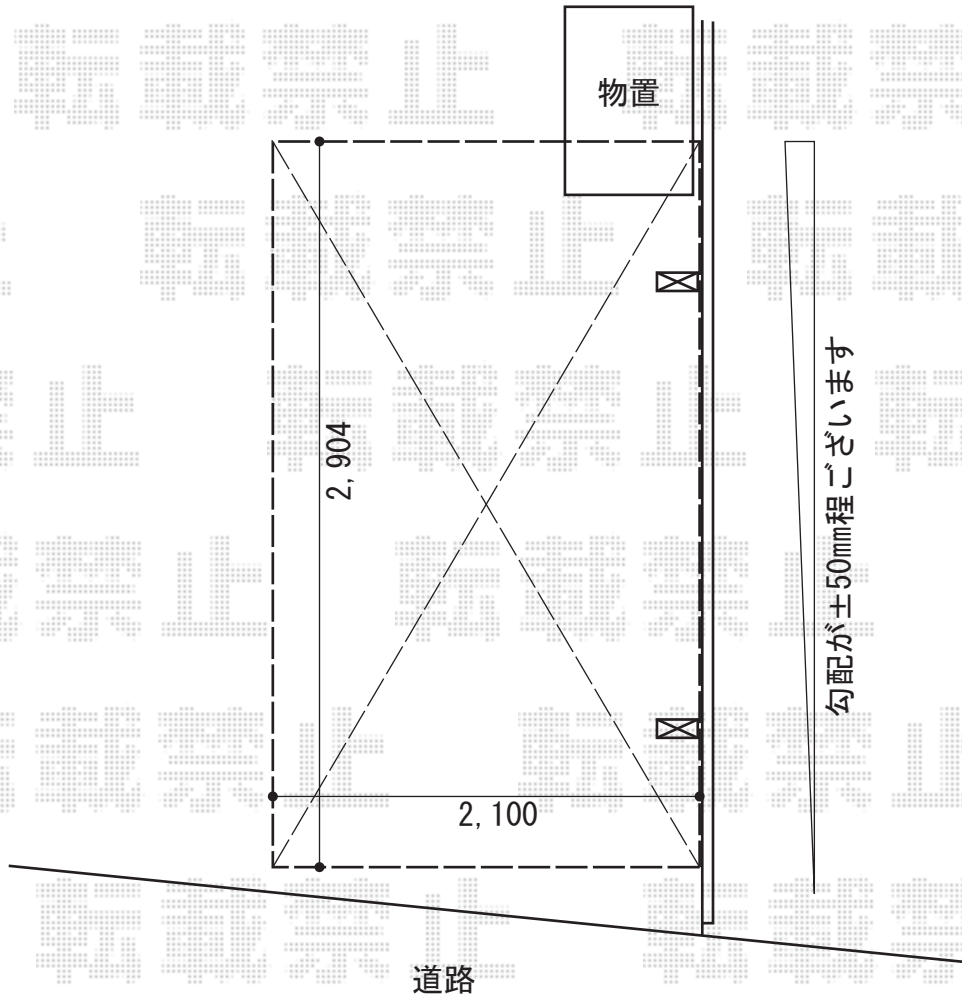

レイナポート ミニ 積雪~20cm対応

YKK AP レイナポート ミニ 積雪~20cm対応

幅=2,100mm

奥行=2,904mm

色：プラチナステン

屋根材：ポリカーボネート（トーマイマット/すりガラス調）

柱仕様：標準柱仕様（有効高 約2,000mm）

現場状況や作図制限により概略図の内容と多少の違いが生じることがございます。
施工時は、現場優先とさせて頂きたく思いますので、お立会い頂き、
最終のご指示のほど、何卒、宜しくお願い致します。