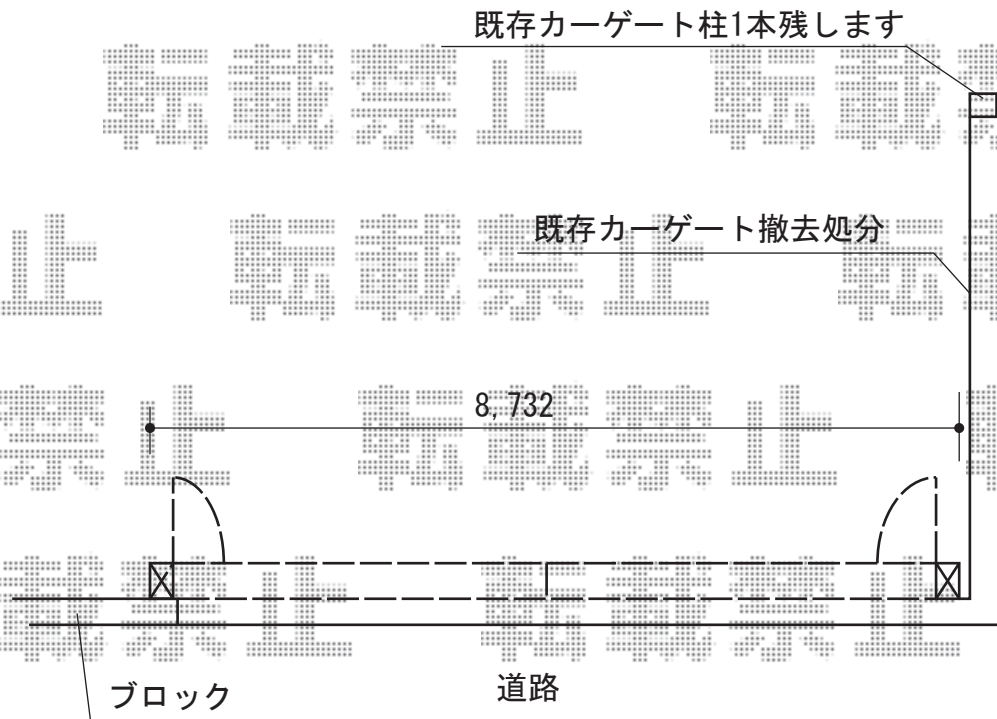

# トリップゲート PB型 ノンレール 両開き

Value Select トリップゲート PB型 ノンレール 両開き  
開口幅=8,632mm  
全幅=8,732mm  
たたみ幅=479.5mm×2  
高さ=1,200mm  
色：ステンカラー  
キャスター数：6箇所  
落棒数：4本

現場状況や作図制限により概略図の内容と多少の違いが生じることがございます。  
施工時は、現場優先とさせて頂きたく思いますので、お立会い頂き、  
最終のご指示のほど、何卒、宜しくお願い致します。