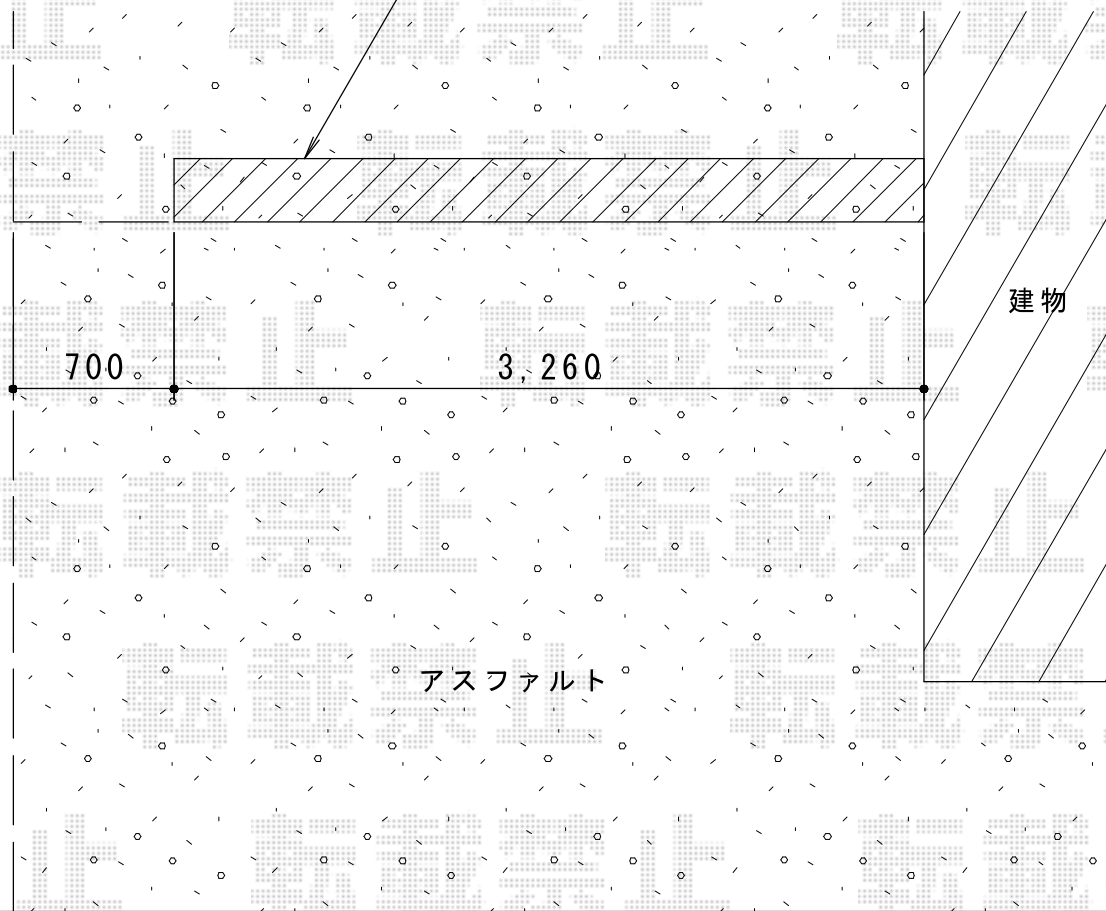

トリップゲート PB型 ノンレール 片開き

Value Select トリップゲート PB型
ノンレール 片開き
開口幅=3,189mm 全幅=3,289mm
たたみ幅=373.5mm 高さ=1,200mm
色：ステンカラー キャスター数：2箇所
落棒数：2本

現場状況や作図制限により概略図の内容と多少の違いが生じることがございます。
施工時は、現場優先とさせて頂きたく思いますので、お立会い頂き、
最終のご指示のほど、何卒、宜しくお願い致します。