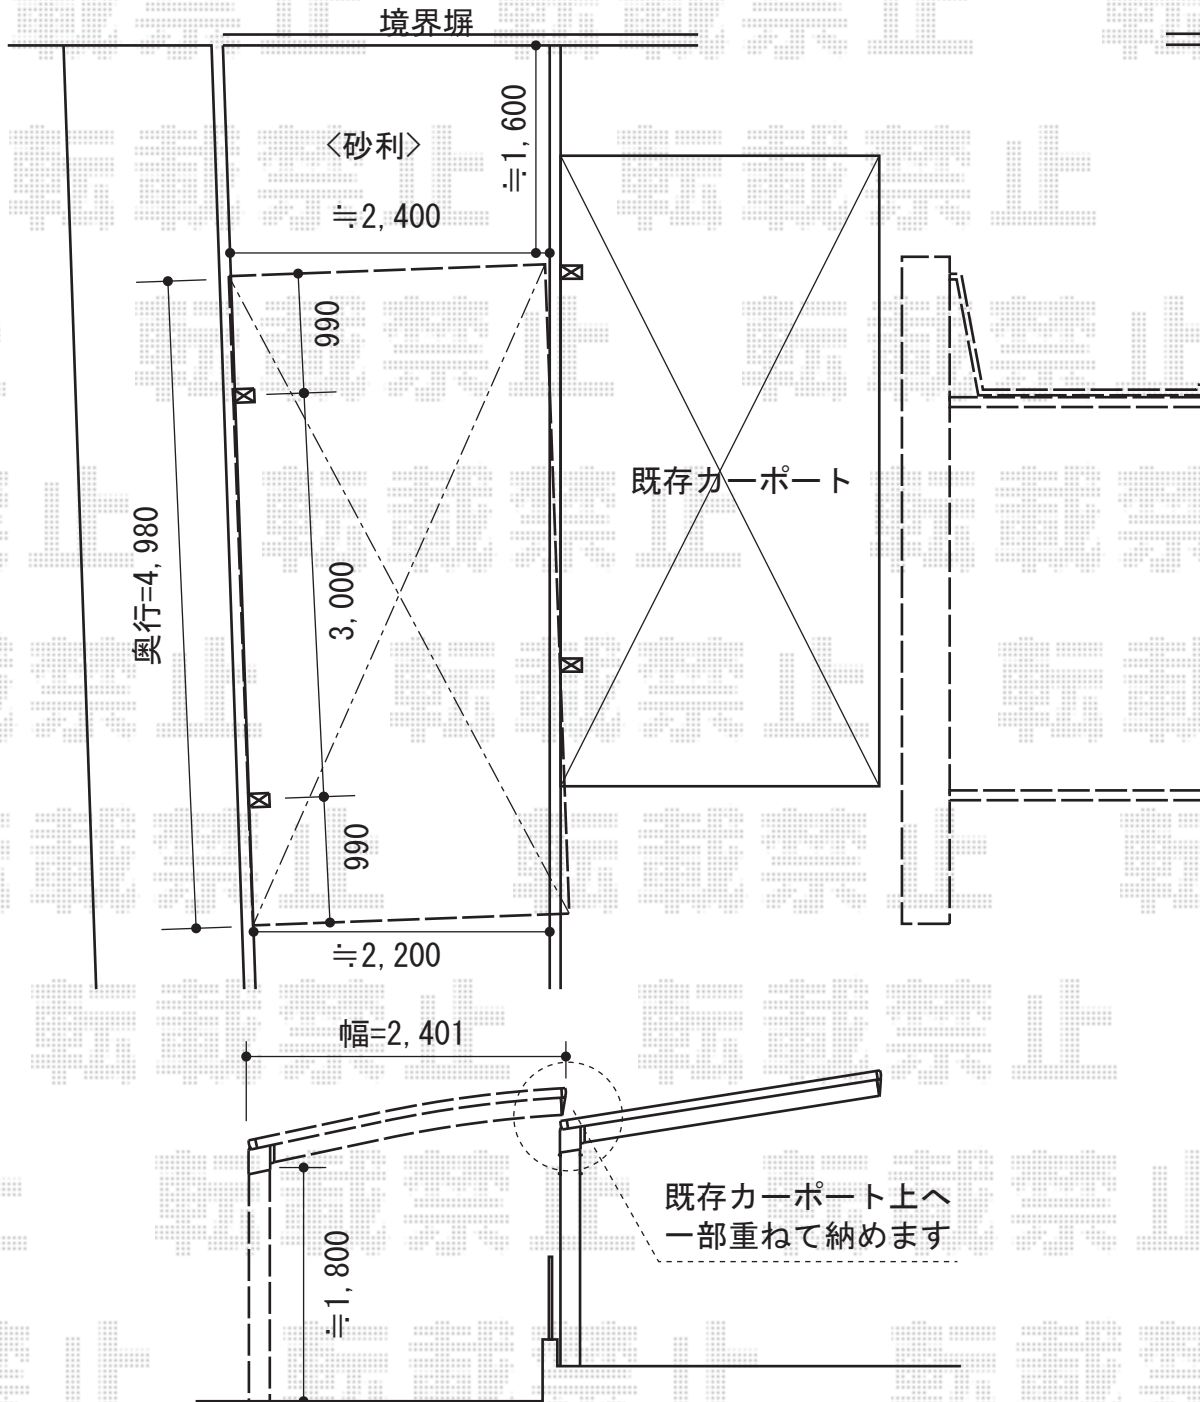

カーブポートシグマIII 積雪～30cm対応

トステム カーブポートシグマIII 積雪～30cm対応
 幅=2,401mm
 奥行=4,980mm
 色：シャイングレー
 屋根材：ポリカーボネート（ブルースモーク）
 柱仕様：標準柱仕様（有効高 約1,800mm）

現場状況や作図制限により概略図の内容と多少の違いが生じることがございます。
 施工時は、現場優先とさせて頂きたく思いますので、お立会い頂き、
 最終のご指示のほど、何卒、宜しくお願い致します。