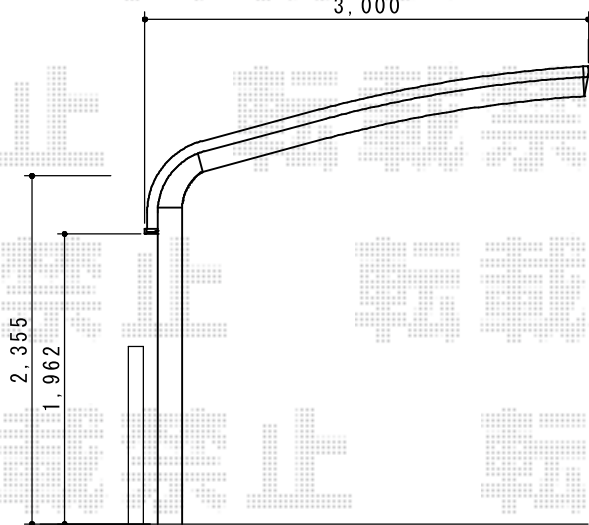

# レイナキャップポート 積雪～20cm対応

YKK AP レйнаキャップポート  
 積雪～20cm対応  
 幅=3,002mm  
 奥行=5,768mm  
 色：プラチナステン  
 屋根材：ポリカーボネート  
 (アースブルー)  
 柱仕様：ハイルーフ柱仕様  
 (有効高 約2,350mm)

現場状況や作図制限により概略図の内容と多少の違いが生じることがございます。  
 施工時は、現場優先とさせて頂きたく思いますので、お立会い頂き、  
 最終のご指示のほど、何卒、宜しくお願い致します。