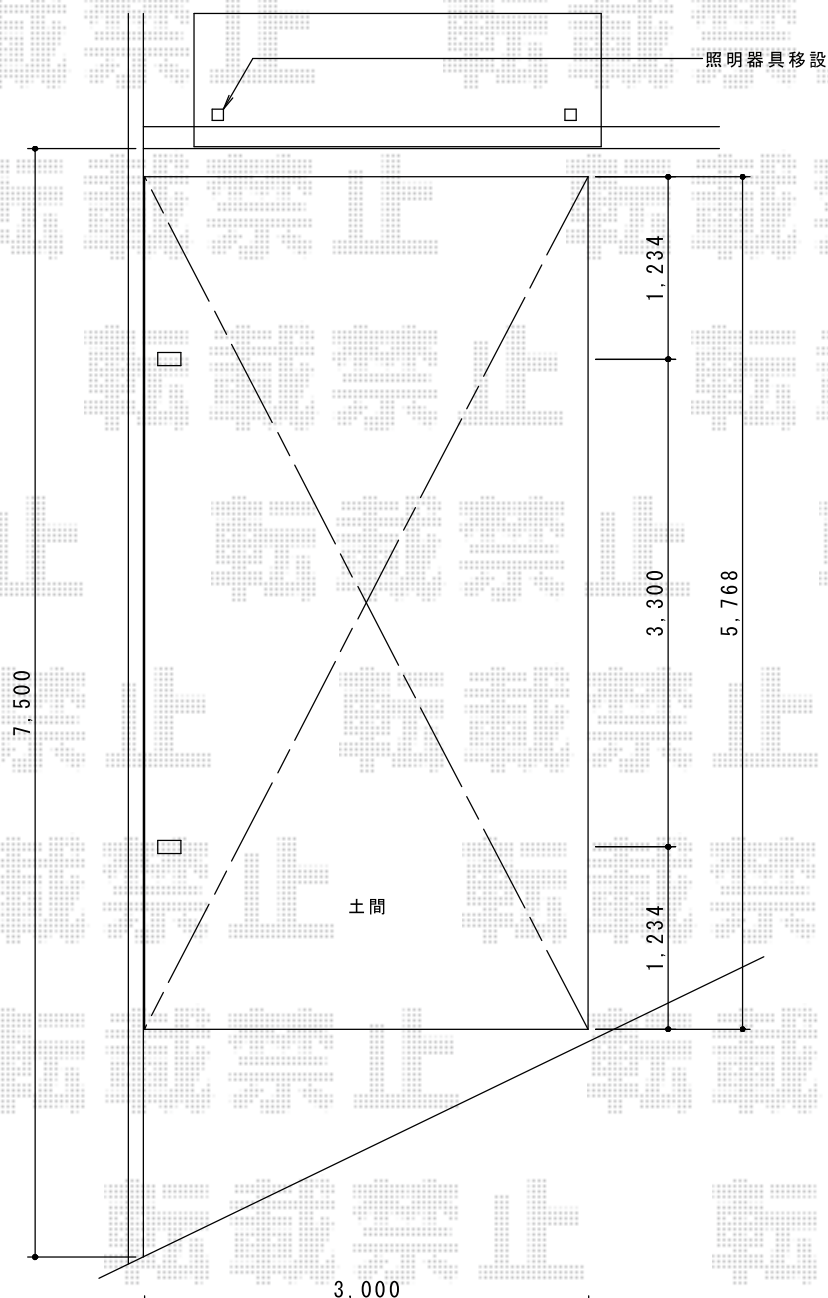

# レイナキャップポート 積雪～20cm対応

YKK AP レйнаキャップポート  
 積雪～20cm対応  
 幅=3,002mm  
 奥行=5,768mm  
 色：プラチナステン  
 屋根材：ポリカーボネート  
 (アースブルー)  
 柱仕様：ハイルーフ柱仕様  
 (有効高 約2,350mm)

現場状況や作図制限により概略図の内容と多少の違いが生じることがございます。  
 施工時は、現場優先とさせて頂きたく思いますので、お立会い頂き、  
 最終のご指示のほど、何卒、宜しくお願い致します。