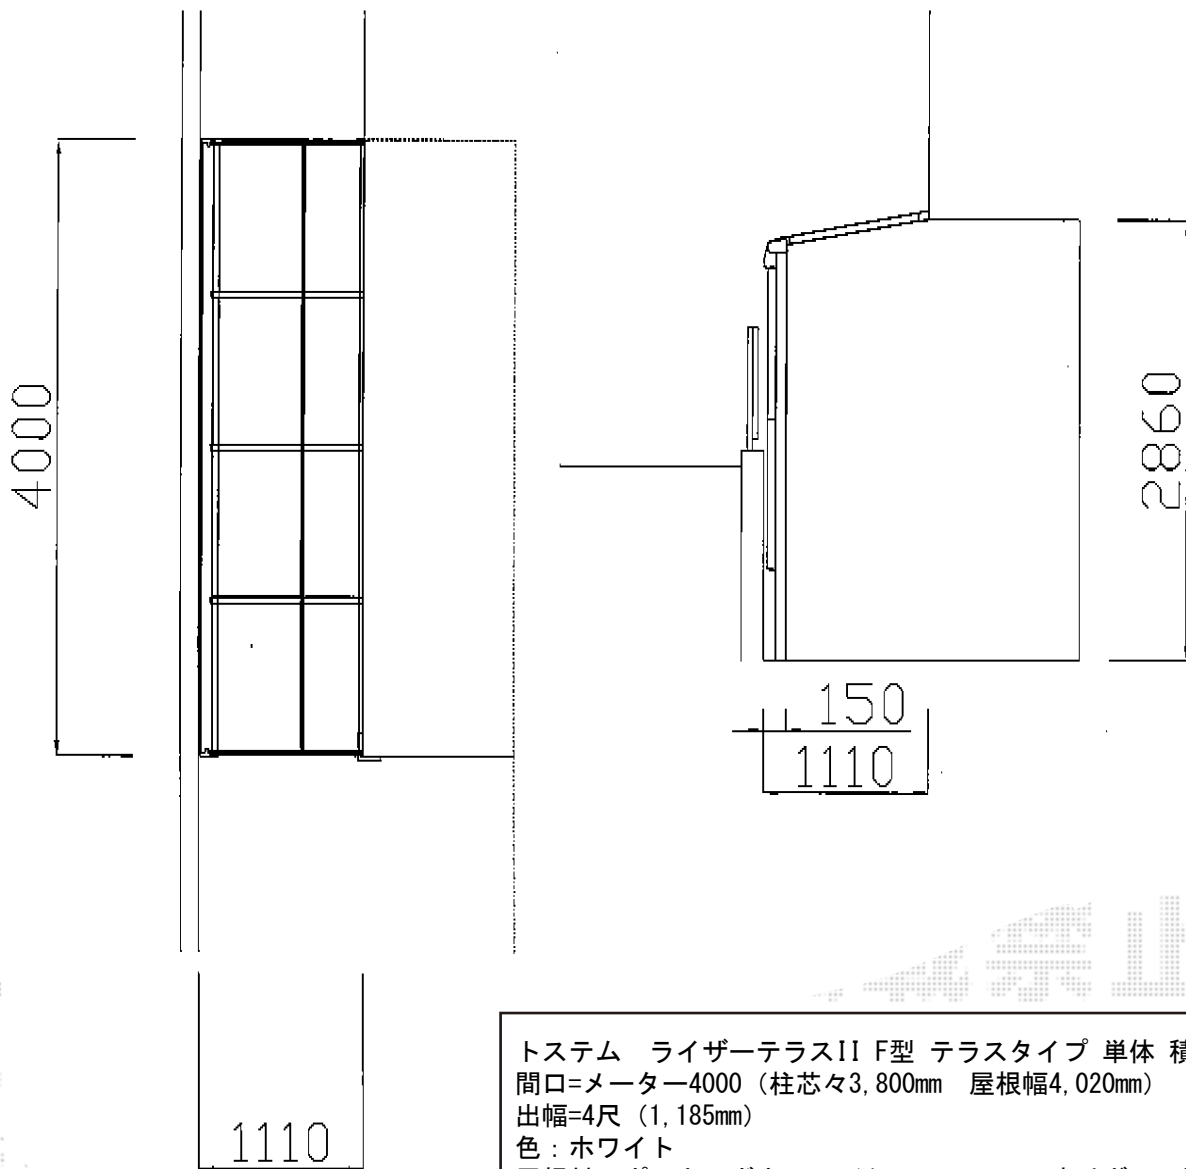

ライザーテラスII F型 テラスタイプ 単体 積雪～20cm対応

トステム ライザーテラスII F型 テラスタイプ 単体 積雪～20cm対応
間口=メートル4000 (柱芯々3,800mm 屋根幅4,020mm)
出幅=4尺 (1,185mm)
色 : ホワイト
屋根材 : ポリカーボネート (クリアマット・すりガラス調)
柱仕様 : ロング柱/柱位置固定タイプ (柱2本)
施工方法 : 上止め仕様
追加部材 : 躯体取付用部品一式

トステム 前面スクリーン 2段仕様
間口=メートル4000用
高さ=1,927mm
色 : ホワイト
パネル材 : ポリカーボネート (クリアマット・すりガラス調)
間柱 : ロング柱1本
オプション : ふさぎ材・部品セット (¥22,700)

現場状況や作図制限により概略図の内容と多少の違いが生じることがございます。
施工時は、現場優先とさせて頂きたく思いますので、お立会い頂き、
最終のご指示のほど、何卒、宜しくお願い致します。