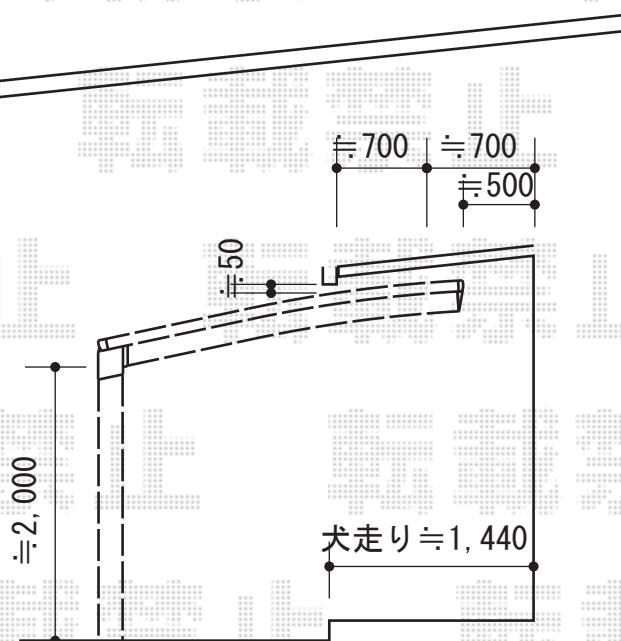

# レイナポート 積雪～20cm対応

YKK AP レイナポート 積雪～20cm対応

幅=2,400mm

奥行=5,052mm

色：カームブラック

屋根材：熱線遮断ポリカーボネート(トーマイマット)

柱仕様：標準柱仕様(有効高 約2,000mm)

現場状況や作図制限により概略図の内容と多少の違いが生じることがございます。  
施工時は、現場優先とさせて頂きたく思いますので、お立会い頂き、  
最終のご指示のほど、何卒、宜しくお願い致します。