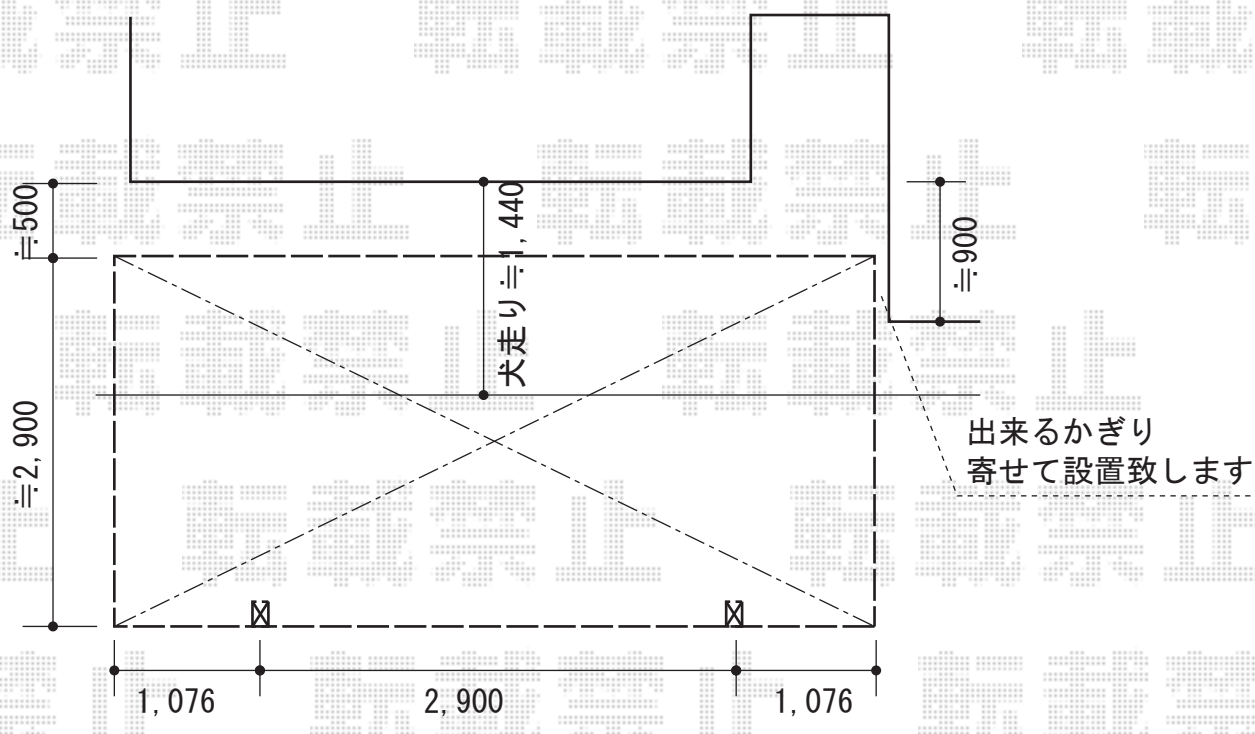

# レイナポート 積雪～20cm対応

YKK AP レイナポート 積雪～20cm対応

幅=2,400mm

奥行=5,052mm

色：カームブラック

屋根材：熱線遮断ポリカーボネート(トーマイマット)

柱仕様：標準柱仕様(有効高 約2,000mm)

現場状況や作図制限により概略図の内容と多少の違いが生じることがございます。  
施工時は、現場優先とさせて頂きたく思いますので、お立会い頂き、  
最終のご指示のほど、何卒、宜しくお願い致します。