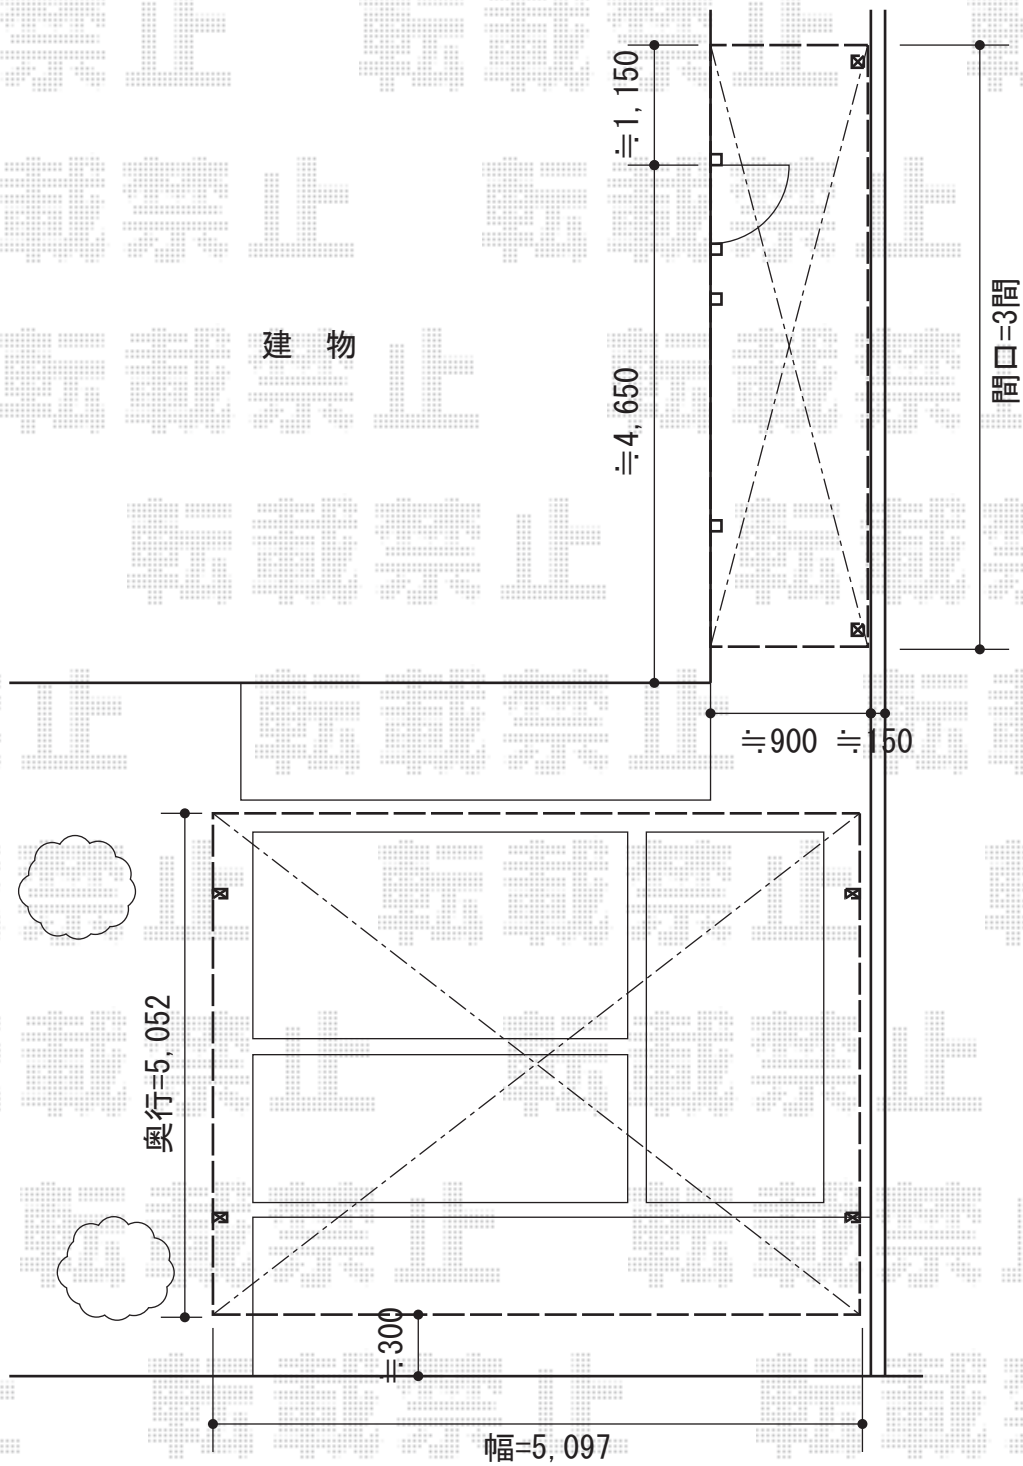

カーポート・テラス屋根

YKK AP レイナツインポート 積雪~20cm対応
 幅=5,097mm
 奥行=5,052mm
 色：プラチナステン
 屋根材：熱線遮断ポリカーボネート（トーマイマット/すりガラス調）
 柱仕様：ハイルーフ柱仕様（有効高 約2,355mm）

YKK AP ヴェクターテラス R型 テラスタイプ 単体 積雪~20cm対応
 間口=関東間3.0間通し（柱芯々5,305mm 屋根幅5,490mm）
 出幅=3尺（870mm）
 色：プラチナステン
 屋根材：ポリカーボネート（トーマイマット/すりガラス調）
 柱仕様：柱位置固定タイプ（柱2本）
 施工方法：上止め仕様